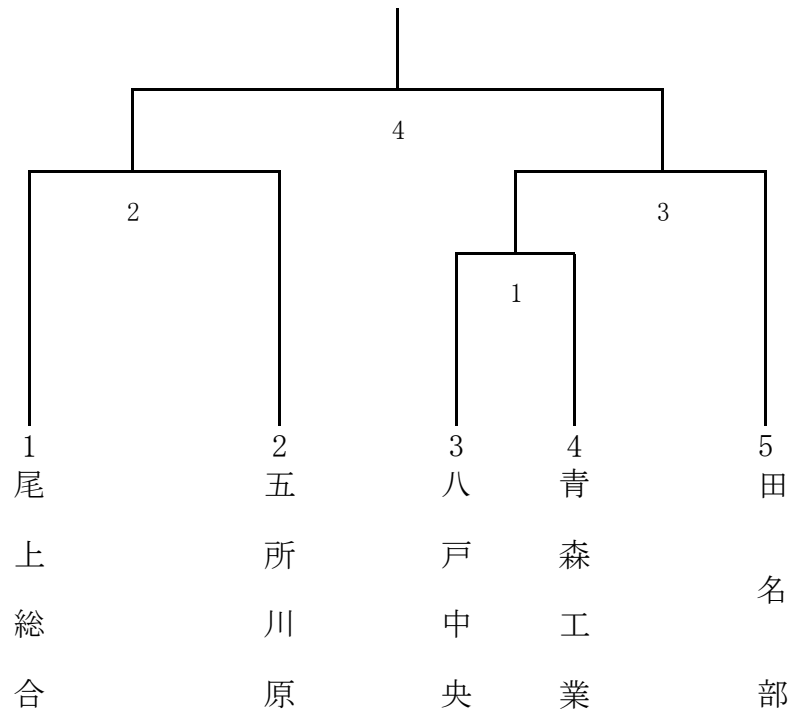

6月10日 (日)

	1	2	3	4
9:30	BT1	BT1	GT1	GT1
	BT2	BT2		
	BT3	BT3	GT2	GT2
	BT4	BT4	GT3	GT3
団体戦表彰式 全国大会出場校顧問会議				

男子団体(BT)

女子団体(GT)

	尾上総合	田名部	五所川原	順位
尾上総合		GT 1	GT 2	
田名部			GT 3	
五所川原				