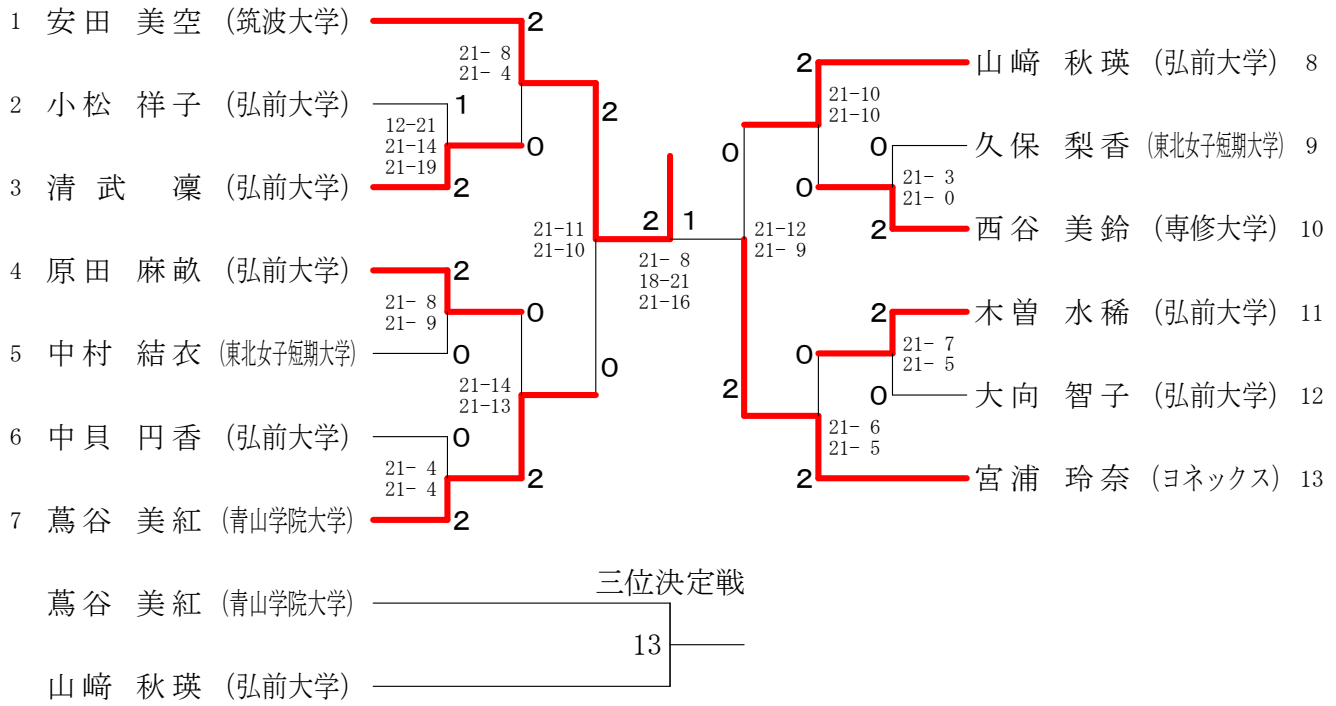

少年女子ダブルス (GD)

少年男子シングルス (B S)

少年女子シングルス (GS)

三位決定戦

成年男子ダブルス (MD)

成年女子ダブルス (LD)

成年男子シングルス (MS)

三位決定戦

成年女子シングルス (LS)

30歳以上男子ダブルス (30MD)

30歳以上女子ダブルス (30LD)

30歳以上男子シングルス (30MS)

40歳以上男子ダブルス (40MD)

40歳以上男子シングルス (40MS)

50歳以上男子ダブルス (50MD)

混合ダブルス (M i x)