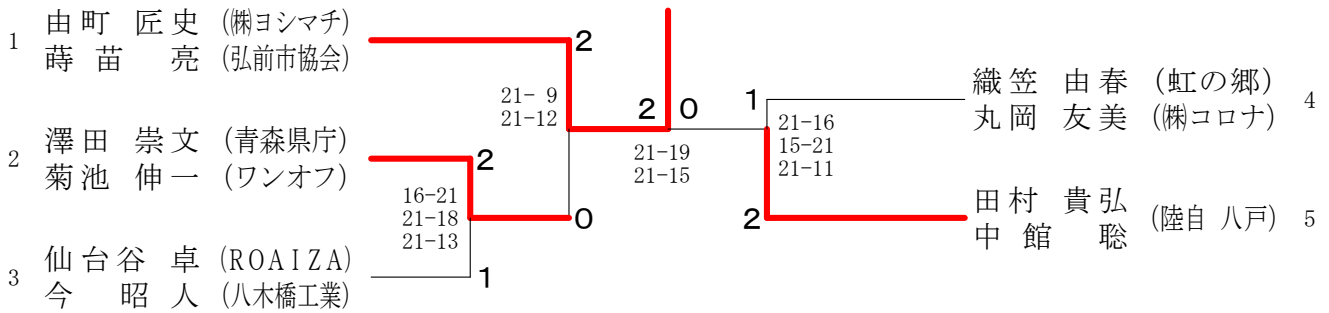

成年女子シングルス (LS)

30歳以上男子ダブルス (30MD)

30歳以上女子ダブルス (30LD)

30歳以上男子シングルス (30MS)

40歳以上男子ダブルス (40MD)

40歳以上男子シングルス (40MS)

50歳以上男子ダブルス (50MD)

混合ダブルス (M i x)