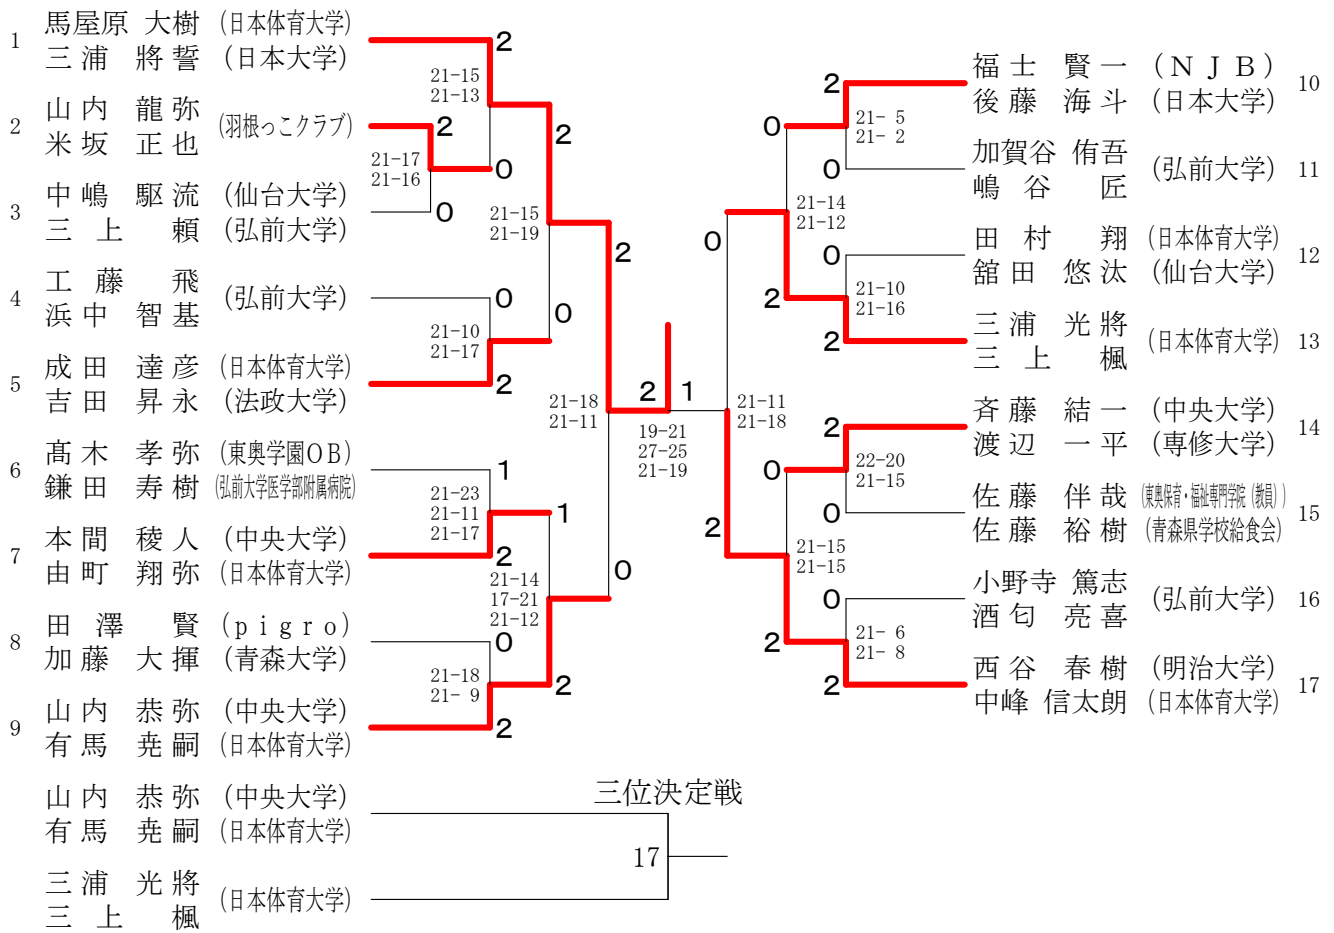

少年女子ダブルス (GD)

少年男子シングルス (B S)

少年女子シングルス (GS)

三位決定戦

成年男子ダブルス (MD)

成年女子ダブルス (LD)

成年男子シングルス (MS)

三位決定戦

成年女子シングルス (LS)

30歳以上男子ダブルス (30MD)

30歳以上女子ダブルス (30LD)

30歳以上男子シングルス (30MS)

40歳以上男子ダブルス (40MD)

40歳以上男子シングルス (40MS)

50歳以上男子ダブルス (50MD)

混合ダブルス (M i x)