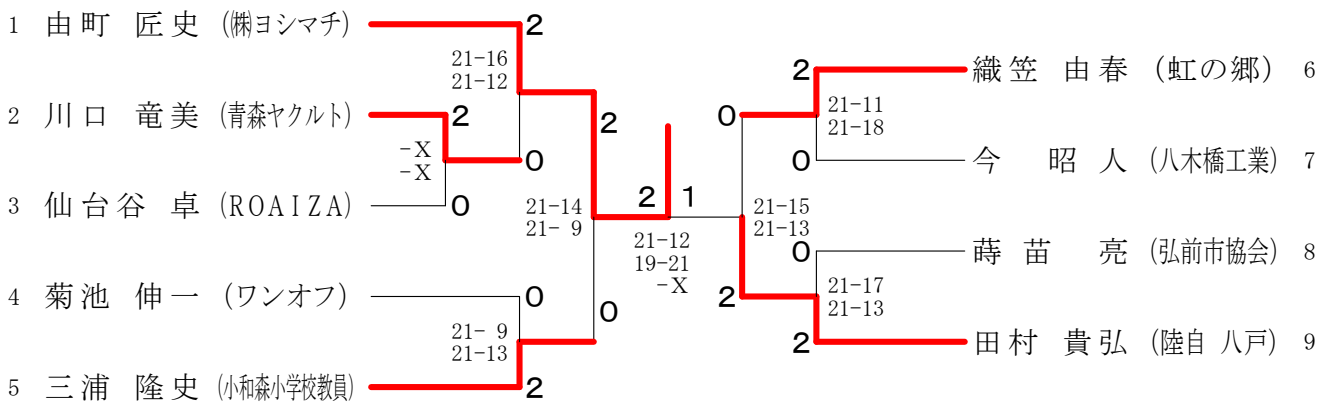

少年女子ダブルス (GD)

少年男子シングルス (B S)

少年女子シングルス (GS)

三位決定戦

成年男子ダブルス (MD)

成年女子ダブルス (LD)

成年男子シングルス (MS)

三位決定戦

成年女子シングルス (LS)

30歳以上男子ダブルス (30MD)

30歳以上女子ダブルス (30LD)

30歳以上男子シングルス (30MS)

40歳以上男子ダブルス (40MD)

40歳以上男子シングルス (40MS)

50歳以上男子ダブルス (50MD)

混合ダブルス (M i x)