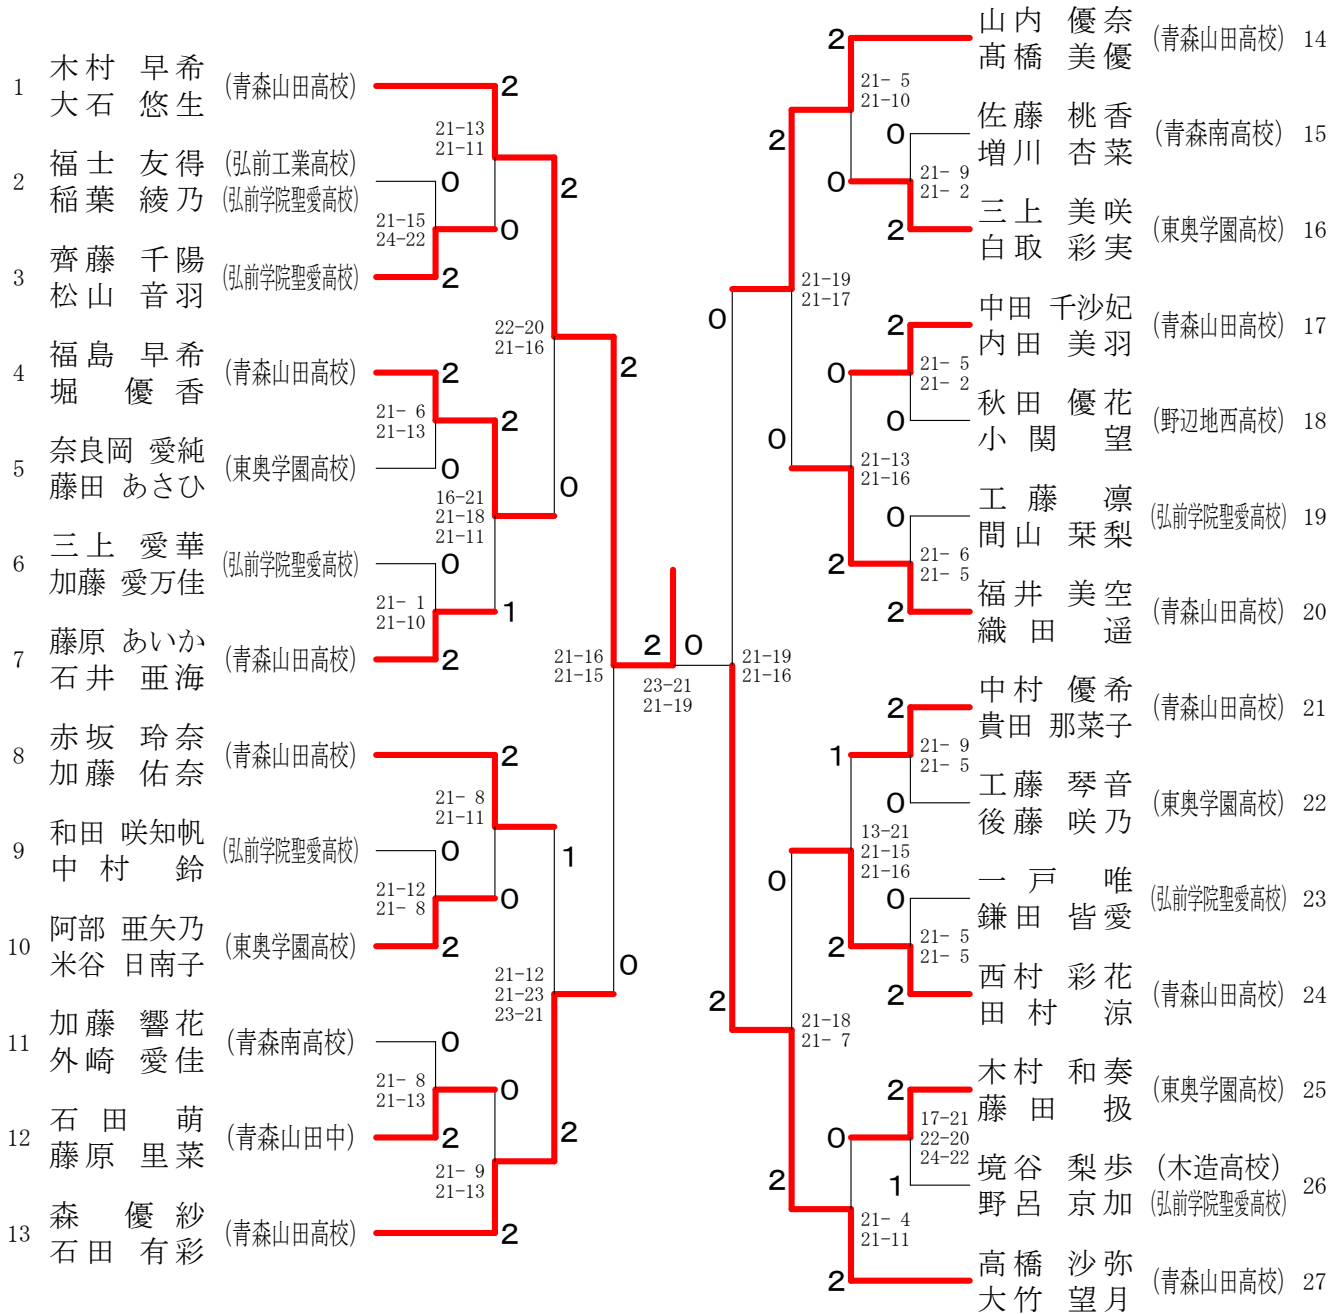

少年女子ダブルス (GD)

少年男子シングルス (B S)

少年女子シングルス (GS)

三位決定戦

成年男子ダブルス (MD)

成年女子ダブルス (LD)

成年男子シングルス (MS)

三位決定戦

成年女子シングルス (LS)

30歳以上男子ダブルス (30MD)

30歳以上女子ダブルス (30LD)

30歳以上男子シングルス (30MS)

40歳以上男子ダブルス (40MD)

40歳以上男子シングルス (40MS)

50歳以上男子ダブルス (50MD)

混合ダブルス (M i x)