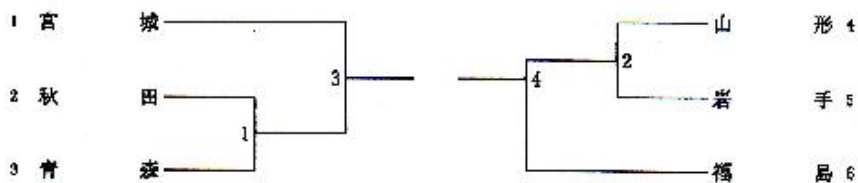

平成26年8月22日

成年男子団体1決 (MT1)

成年男子団体3決 (MT3)

成年男子団体5決 (MT5)

成年女子団体 (WT)

成年女子団体代決 (WTF)