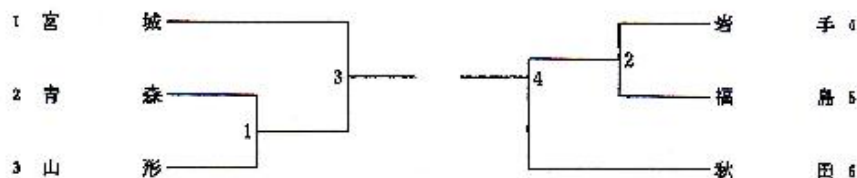

第41回東北総体

平成26年8月22日

少年男子団体 (BT)

少年男子団体決勝 (BTF)

少年女子団体 (GT)

少年女子団体決勝 (GTF)

成年男子団体 (MT)

第41回東北総体

平成26年8月22日

成年男子団体1決 (MT1)

成年男子団体3決 (MT3)

成年男子団体5決 (MT5)

成年女子団体 (WT)

成年女子団体代決 (WTF)