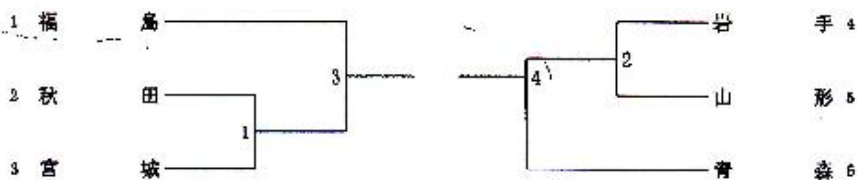

第41回東北総体

平成26年8月22日

少年男子団体 (BT)

少年男子団体決勝 (BTF)

少年女子団体 (GT)

少年女子団体決勝 (GTF)

成年男子団体 (MT)

第41回東北総体