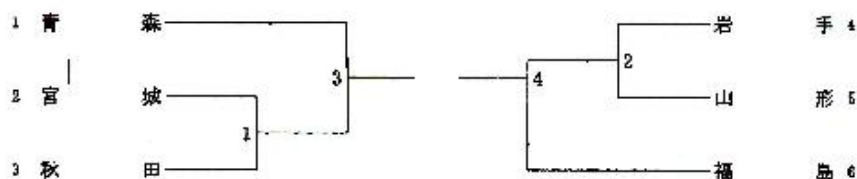

第41回東北総体

平成26年8月22日

少年男子団体 (BT)

少年男子団体決勝 (BTF)

少年女子団体 (GT)

少年女子団体決勝 (GTF)

成年男子団体 (MT)

第41回東北総体