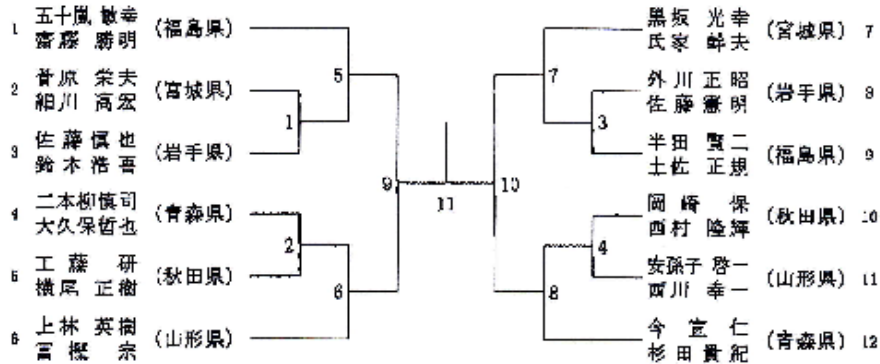

青年男子ダブルス (MD)

青年女子ダブルス (WD)

30歳以上男子ダブルス (30MD)

30歳以上女子ダブルス (30WD)

40歳以上女子ダブルス (40WD)

40歳以上男子ダブルス (40MD)

50歳以上男子ダブルス (50MD)

50歳以上女子ダブルス (50WD)

混合ダブルス (XD)

青年男子シングルス (MS)

青年女子シングルス (WS)

30歳以上男子シングルス (30MS)

40歳以上男子シングルス (40MS)