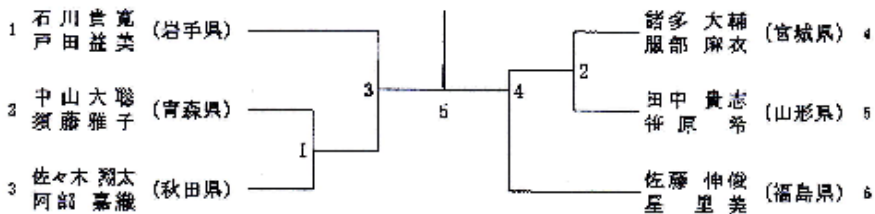

青年男子ダブルス (MD)

青年女子ダブルス (WD)

30歳以上男子ダブルス (30MD)

30歳以上女子ダブルス (30WD)

40歳以上女子ダブルス (40WD)

40歳以上男子ダブルス (40MD)

50歳以上男子ダブルス (50MD)

50歳以上女子ダブルス (50WD)

混合ダブルス (XD)

青年男子シングルス (MS)

青年女子シングルス (WS)

30歳以上男子シングルス (30MS)

40歳以上男子シングルス (40MS)