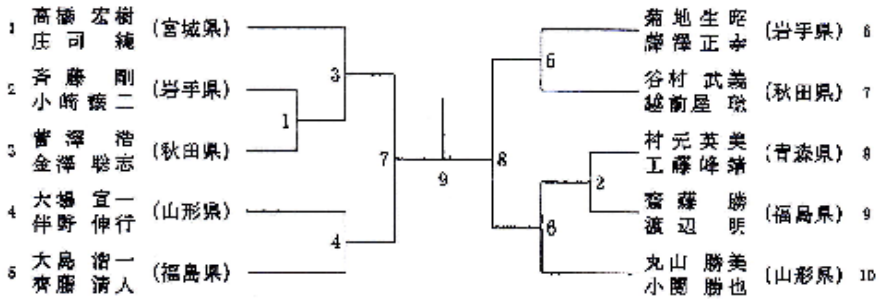

青年男子ダブルス (MD)

青年女子ダブルス (WD)

30歳以上男子ダブルス (30MD)

30歳以上女子ダブルス (30WD)

40歳以上女子ダブルス (40WD)

40歳以上男子ダブルス (40MD)

50歳以上男子ダブルス (50MD)

50歳以上女子ダブルス (50WD)

混合ダブルス (XD)

青年男子シングルス (MS)

青年女子シングルス (WS)

30歳以上男子シングルス (30MS)

40歳以上男子シングルス (40MS)