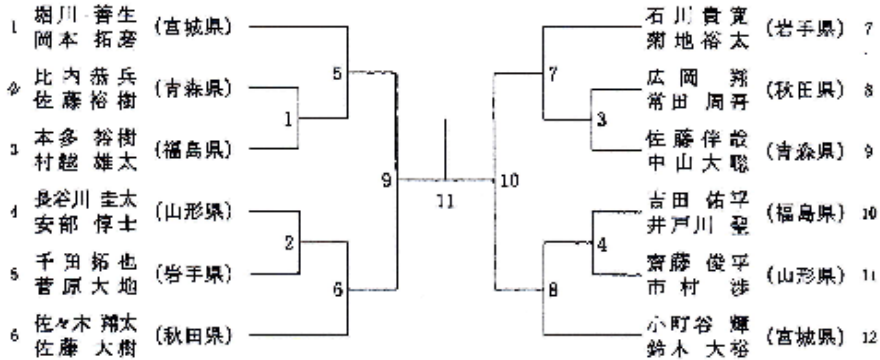

青年男子ダブルス (MD)

青年女子ダブルス (WD)

30歳以上男子ダブルス (30MD)

30歳以上女子ダブルス (30WD)

40歳以上女子ダブルス (40WD)

40歳以上男子ダブルス (40MD)

50歳以上男子ダブルス (50MD)

50歳以上女子ダブルス (50WD)

混合ダブルス (XD)

青年男子シングルス (MS)

青年女子シングルス (WS)

30歳以上男子シングルス (30MS)

40歳以上男子シングルス (40MS)