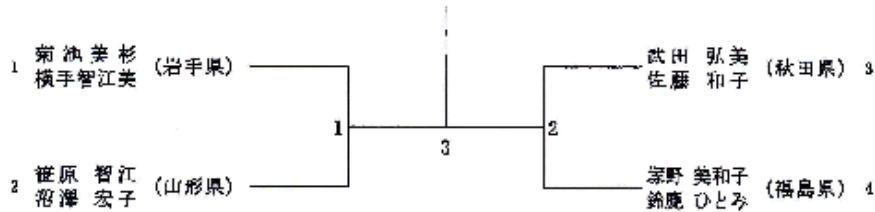

青年男子ダブルス (MD)

青年女子ダブルス (WD)

30歳以上男子ダブルス (30MD)

30歳以上女子ダブルス (30WD)

40歳以上女子ダブルス (40WD)

40歳以上男子ダブルス (40MD)

50歳以上男子ダブルス (50MD)

50歳以上女子ダブルス (50WD)

混合ダブルス (XD)

青年男子シングルス (MS)

青年女子シングルス (WS)

30歳以上男子シングルス (30MS)

40歳以上男子シングルス (40MS)