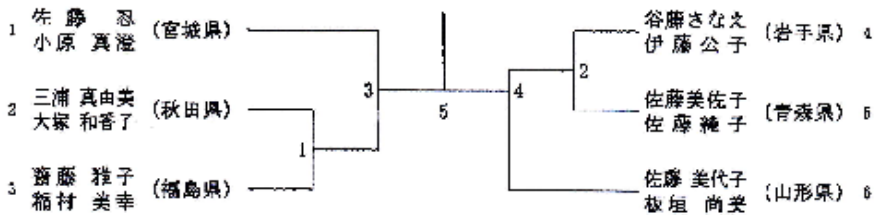

青年男子ダブルス (MD)

青年女子ダブルス (WD)

30歳以上男子ダブルス (30MD)

30歳以上女子ダブルス (30WD)

40歳以上女子ダブルス (40WD)

40歳以上男子ダブルス (40MD)

50歳以上男子ダブルス (50MD)

50歳以上女子ダブルス (50WD)

混合ダブルス (XD)

青年男子シングルス (MS)

青年女子シングルス (WS)

30歳以上男子シングルス (30MS)

40歳以上男子シングルス (40MS)