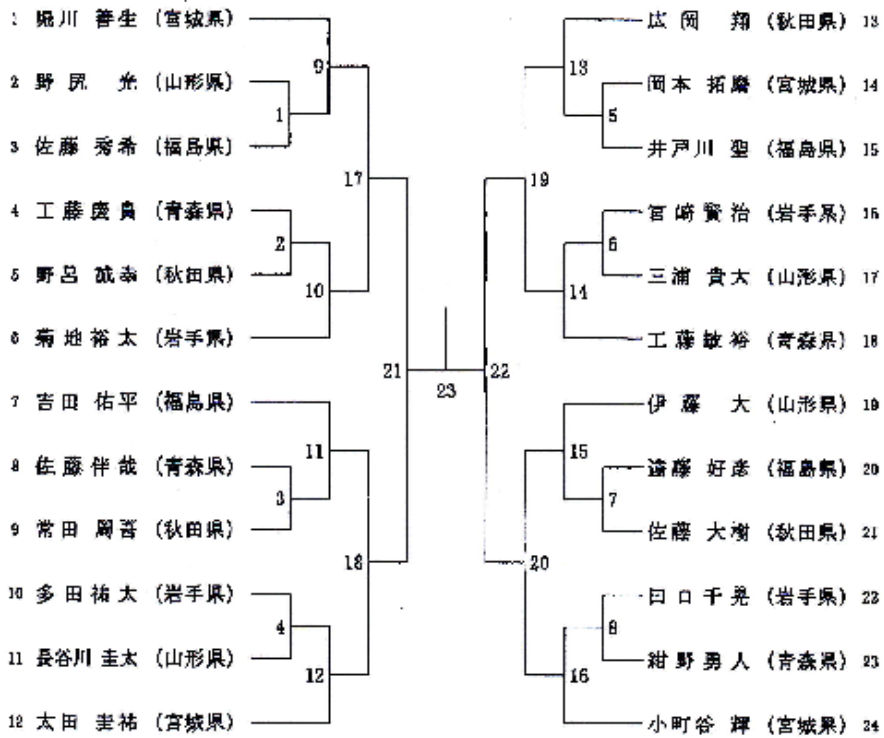

青年男子ダブルス (MD)

青年女子ダブルス (WD)

30歳以上男子ダブルス (30MD)

30歳以上女子ダブルス (30WD)

40歳以上女子ダブルス (40WD)

40歳以上男子ダブルス (40MD)

50歳以上男子ダブルス (50MD)

50歳以上女子ダブルス (50WD)

混合ダブルス (XD)

青年男子シングルス (MS)

青年女子シングルス (WS)

30歳以上男子シングルス (30MS)

40歳以上男子シングルス (40MS)