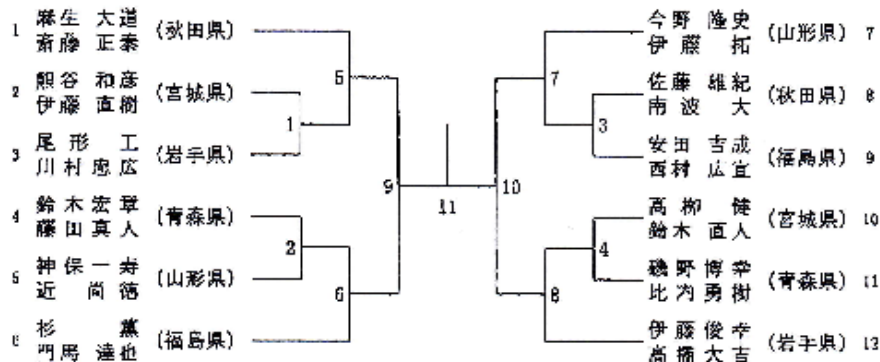

青年男子ダブルス (MD)

青年女子ダブルス (WD)

30歳以上男子ダブルス (30MD)

30歳以上女子ダブルス (30WD)

40歳以上女子ダブルス (40WD)

40歳以上男子ダブルス (40MD)

50歳以上男子ダブルス (50MD)

50歳以上女子ダブルス (50WD)

混合ダブルス (XD)

青年男子シングルス (MS)

青年女子シングルス (WS)

30歳以上男子シングルス (30MS)

40歳以上男子シングルス (40MS)