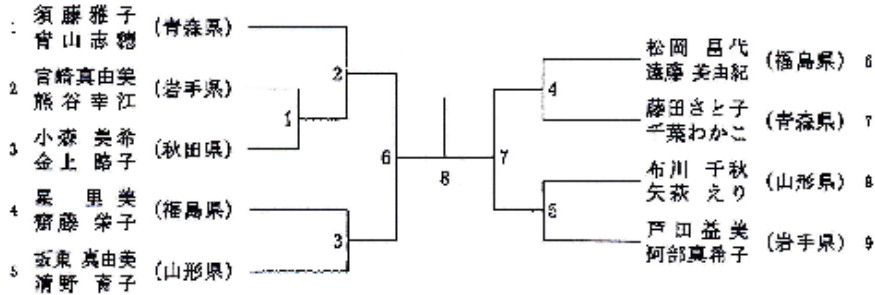

青年男子ダブルス (MD)

青年女子ダブルス (WD)

30歳以上男子ダブルス (30MD)

30歳以上女子ダブルス (30WD)

40歳以上女子ダブルス (40WD)

40歳以上男子ダブルス (40MD)

50歳以上男子ダブルス (50MD)

50歳以上女子ダブルス (50WD)

混合ダブルス (XD)

青年男子シングルス (MS)

青年女子シングルス (WS)

30歳以上男子シングルス (30MS)

40歳以上男子シングルス (40MS)