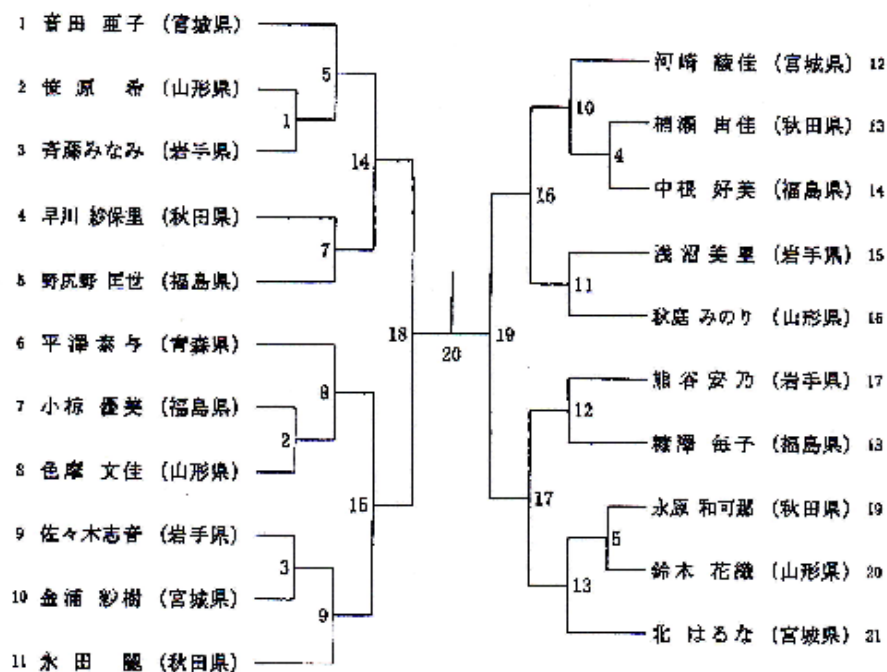

青年男子ダブルス (MD)

青年女子ダブルス (WD)

30歳以上男子ダブルス (30MD)

30歳以上女子ダブルス (30WD)

40歳以上女子ダブルス (40WD)

40歳以上男子ダブルス (40MD)

50歳以上男子ダブルス (50MD)

50歳以上女子ダブルス (50WD)

混合ダブルス (XD)

青年男子シングルス (MS)

青年女子シングルス (WS)

30歳以上男子シングルス (30MS)

40歳以上男子シングルス (40MS)