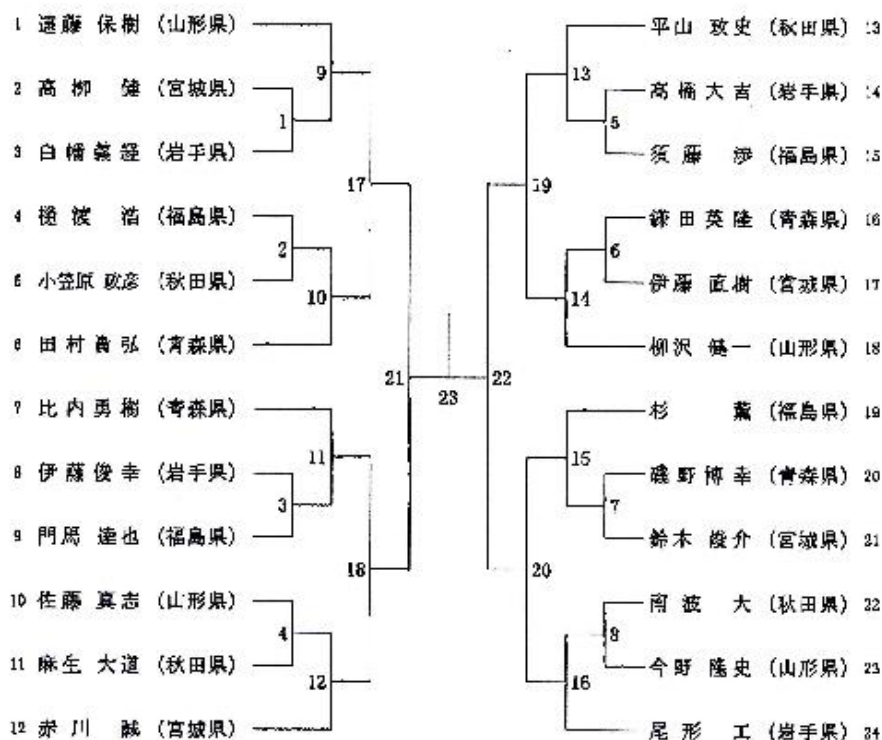

青年男子ダブルス (MD)

青年女子ダブルス (WD)

30歳以上男子ダブルス (30MD)

30歳以上女子ダブルス (30WD)

40歳以上女子ダブルス (40WD)

40歳以上男子ダブルス (40MD)

50歳以上男子ダブルス (50MD)

50歳以上女子ダブルス (50WD)

混合ダブルス (XD)

青年男子シングルス (MS)

青年女子シングルス (WS)

30歳以上男子シングルス (30MS)

40歳以上男子シングルス (40MS)