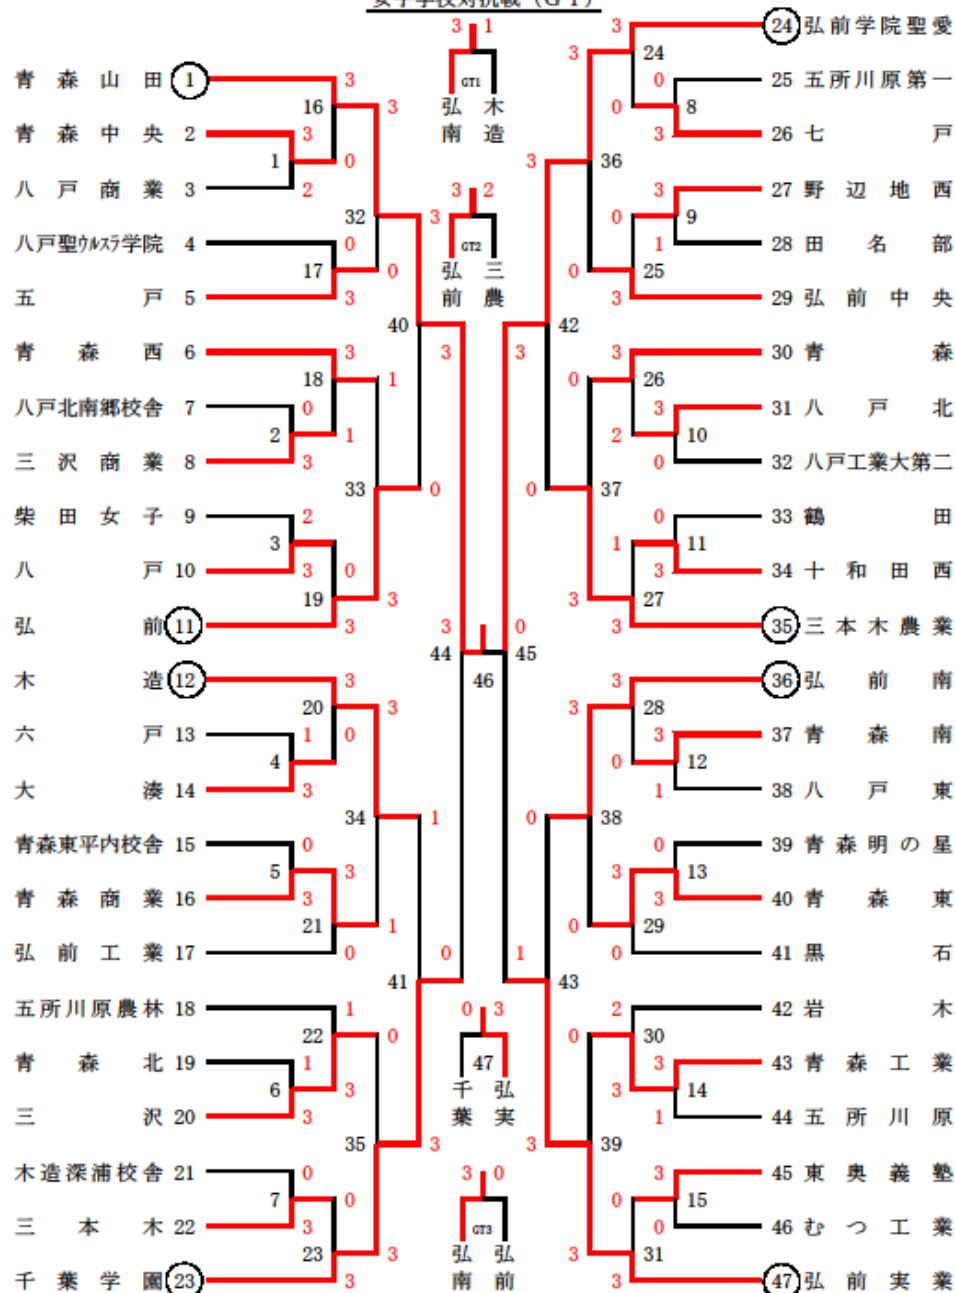

女子学校対抗戦 (GT)

女子ダブルス

1	荒木志田	西羽千陽	(青森山田)	1	2	0	2	2	17	新川美未	安田美空	(青森山田)	33
2	伊保乙部	咲菜里歩	(弘前)	33	2	0	2	41	0	吉田麻梨乃	長倉住奈	(八戸)	34
3	織笠安田	越名真子	(三沢)	2	2	0	2	0	18	櫻庭真麻	須藤旺海	(青森中央)	35
4	福士三浦	愛華楓未夏	(黒石)	1	49	0	2	53	2	清藤亀田	今京佳	(弘前実業)	36
5	原田三浦	麻帆文佳	(弘前南)	3	2	0	2	0	19	工藤優香	北川環菜	(青森東)	37
6	高村白瀧	初音七海	(青森西)	34	0	0	2	42	0	高屋敷愛李	東田美鈴	(むつ工業)	38
7	浦田村上	夢奈牧理	(七戸)	4	0	0	2	1	20	道地瑞南	古館真瑚	(田名部)	39
8	由町平野	明絵奈優	(弘前学院聖愛)	2	57	0	0	59	2	下山真佳	山内優佳	(三本木農業)	40
9	三上佐々木	輝みずき	(弘前南)	5	1	0	2	2	21	岩城千夏	小枝優希	(弘前実業)	41
10	三嶋山口	美鈴優奈	(木造)	35	2	0	2	43	0	菊池麻穂	智住子	(岩木)	42
11	百谷山口	有加麻波	(千葉)	6	2	0	2	0	22	杉山結生	佐々木千華	(青森商業)	43
12	村尾馬場	美波沙紀	(三本木農業)	0	50	0	2	54	2	小泉清夏	横山拓香	(青森平内)	44
13	原谷薄田	麻桜沙紀	(青森西)	7	1	0	2	0	23	笹原藤子	山上沙穂	(青森東)	45
14	白戸境谷	瑞歩聖菜	(木造)	2	36	0	2	44	2	櫻庭古川	二村ひとみ	(八戸北)	46
15	田中高村	雅美優花	(八戸)	8	0	0	2	2	24	小田三上	矢崎美紀	(青森山田)	47
16	中村中山	美樹悠	(青森山田)	2	61	1	2	62	2	山口真奈美	元沢明日香	(青森山田)	48
17	中山花田	愛蘭美咲	(弘前実業)	9	2	0	2	2	25	下山早希	横山美里	(青森山田)	49
18	上野荒木	菜那愛理	(八戸東)	10	37	0	2	45	0	山内香花	阿保綾美	(三沢商業)	50
19	菜館佐藤	百香加藤	(弘前中央)	10	2	0	2	0	26	阿保吉里	竹中美音	(八戸北南郷)	51
20	加藤須藤	真衣真衣	(弘前実業)	10	51	0	2	55	2	深瀬百合子	小林千紘	(五所川原農林)	52
21	瀬川谷川	佳乃佳	(弘前学院聖愛)	11	2	0	2	0	27	三上由華	木村菜々	(青森中央)	53
22	前田前田	美由紀志穂	(五戸)	11	0	0	2	46	0	小笠原実里	石橋麻世	(八戸北南郷)	54
23	類家古川	理依理	(青森南)	38	1	0	2	2	28	三上由華	小笠原実里	(三本木)	55
24	田辺高木	明依美里	(青森南)	12	0	0	2	2	28	三上由華	小笠原実里	(弘前学院聖愛)	56
25	高木吉岡	亜有子明雅	(弘前学院聖愛)	2	58	2	2	60	2	小笠原実里	石橋麻世	(弘前学院聖愛)	56
26	山本米田	早希鈴良	(千葉)	13	2	0	2	2	29	越川京衣	野田友希乃	(三本木農業)	57
27	曾根清野	歩佳	(青森東)	13	39	0	2	47	0	工藤友希乃	米内真里奈	(弘前南)	58
28	野呂菊地	衣花留奈	(五所川原農林)	14	2	0	2	0	30	大平美乃莉	松山美乃莉	(野辺地西)	59
29	菊地藤田	朋香響菜	(五所川原農林)	14	0	0	2	1	31	梅村小春	柳谷源	(八戸北)	60
30	工藤相内	響菜優里	(東奥鶴巻)	0	52	0	2	56	2	古館花菜	大竹美玖	(六戸)	61
31	相内佐藤	夢瑠愛一紗	(青北今別)	15	0	0	2	0	31	松山美乃莉	梅村小春	(八戸北)	61
32	山谷名久井	真結	(弘前)	2	40	0	2	48	0	柳谷源	古館花菜	(青森工業)	62
33	中村松本	日和子美里	(青森)	16	0	0	2	2	32	大竹美玖	中村優里	(十和田西)	63
34	松本齊藤	ひかり夏姫	(青森)	16	0	0	2	2	32	中村優里	園田結里奈	(青森山田)	64
35	齊藤曾根	夏姫	(青森山田)	2	2	0	2	2	2	園田結里奈		(青森山田)	64