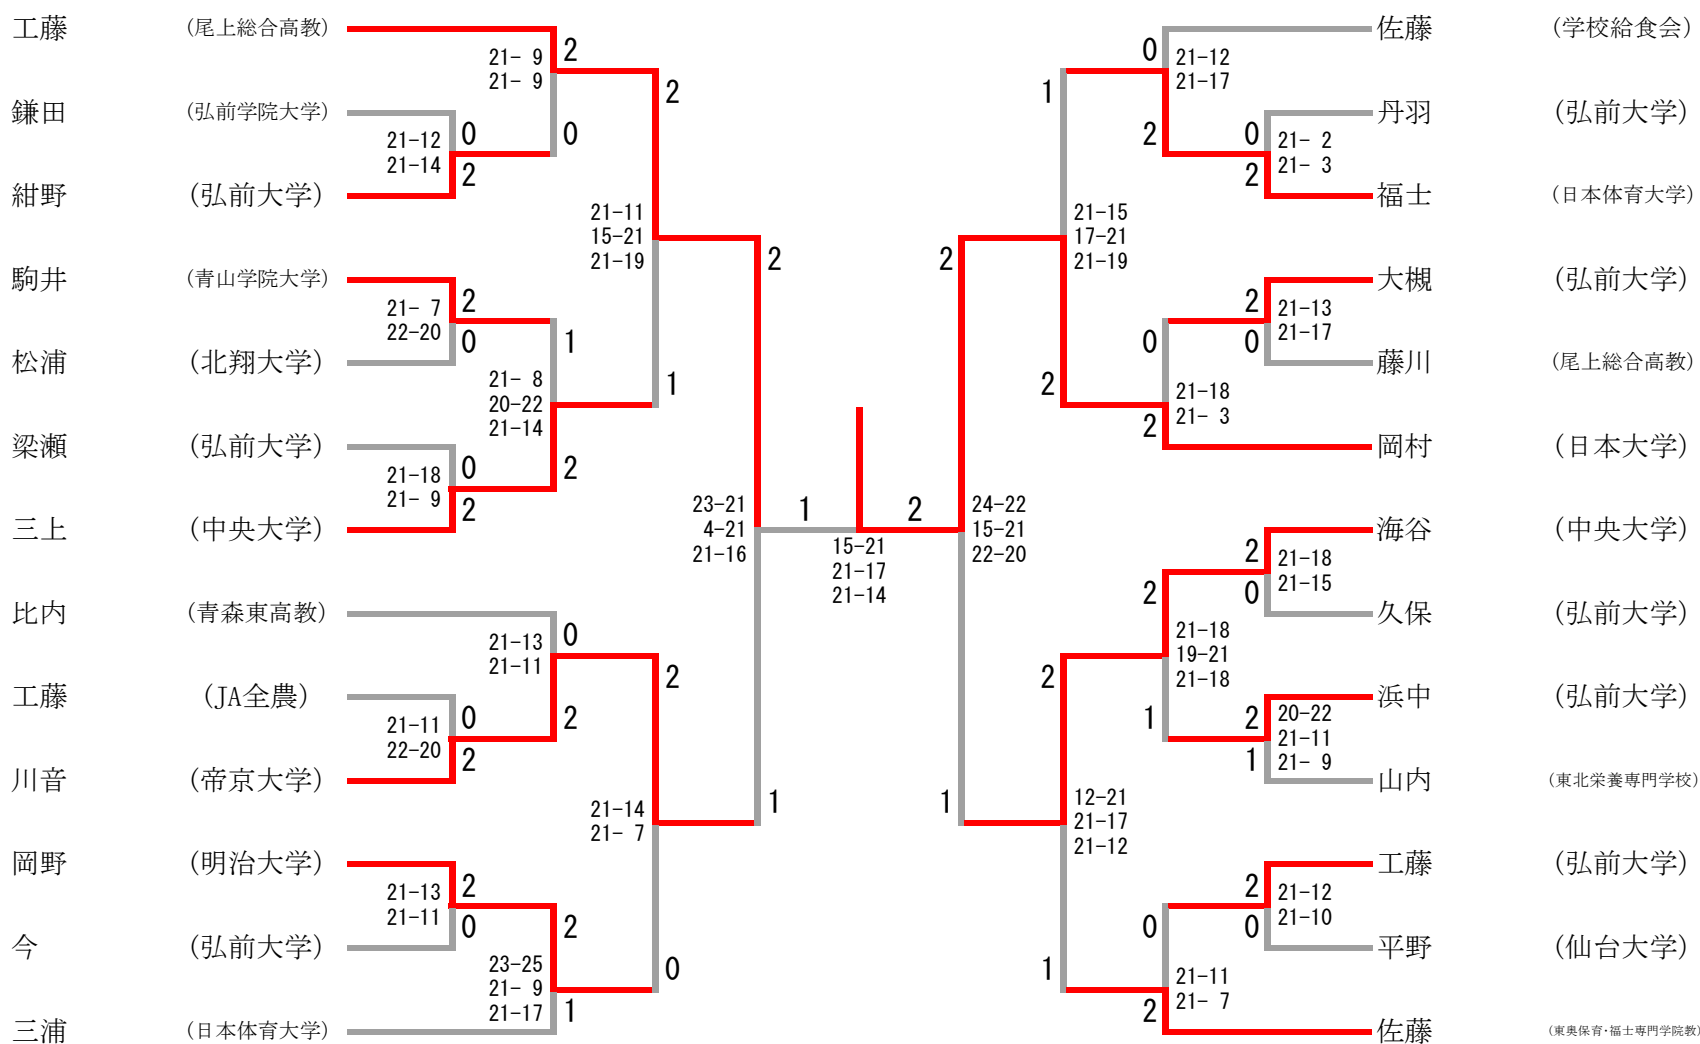

少年男子ダブルス

少年女子ダブルス

少年男子シングルス

少年女子シングルス

成年男子ダブルス

成年男子シングルス

成年女子ダブルス

宮村三泉	浦上 (法政大学)	21-16 21-7	2 2	0 0	21-15 21-13	古齋平澤 (早)	川藤 (聖愛OG)	藤 (東奥義塾OG)	平澤 (泰) (三八城クラブ)
	上 (明治大学)			21-9 21-17					
	上 (弘前工業高教)		0						
	上 (弘前大学)								

成年女子シングルス

宮木	浦上 (法政大学)	21-10 21-16	2 0	21-13 21-11	21-12 21-12	平澤 (泰) (三八城クラブ)
	村 (東北学院大学)		0		2	酒瀬川 (法政大学)

三位決定戦

木村	村 (東北学院大学)	21-10 21-12	0
平澤 (泰)	(三八城クラブ)		2

30歳以上男子ダブルス

磯比	野内 (青森市協会)	0	2 1	19-21 21-11 21-17	鎌田 (佐川急便)	池 (七戸協会)	木 (スズヤ)	田 (青森山田高教)
	内 (平川市体育協会)				大鈴藤			