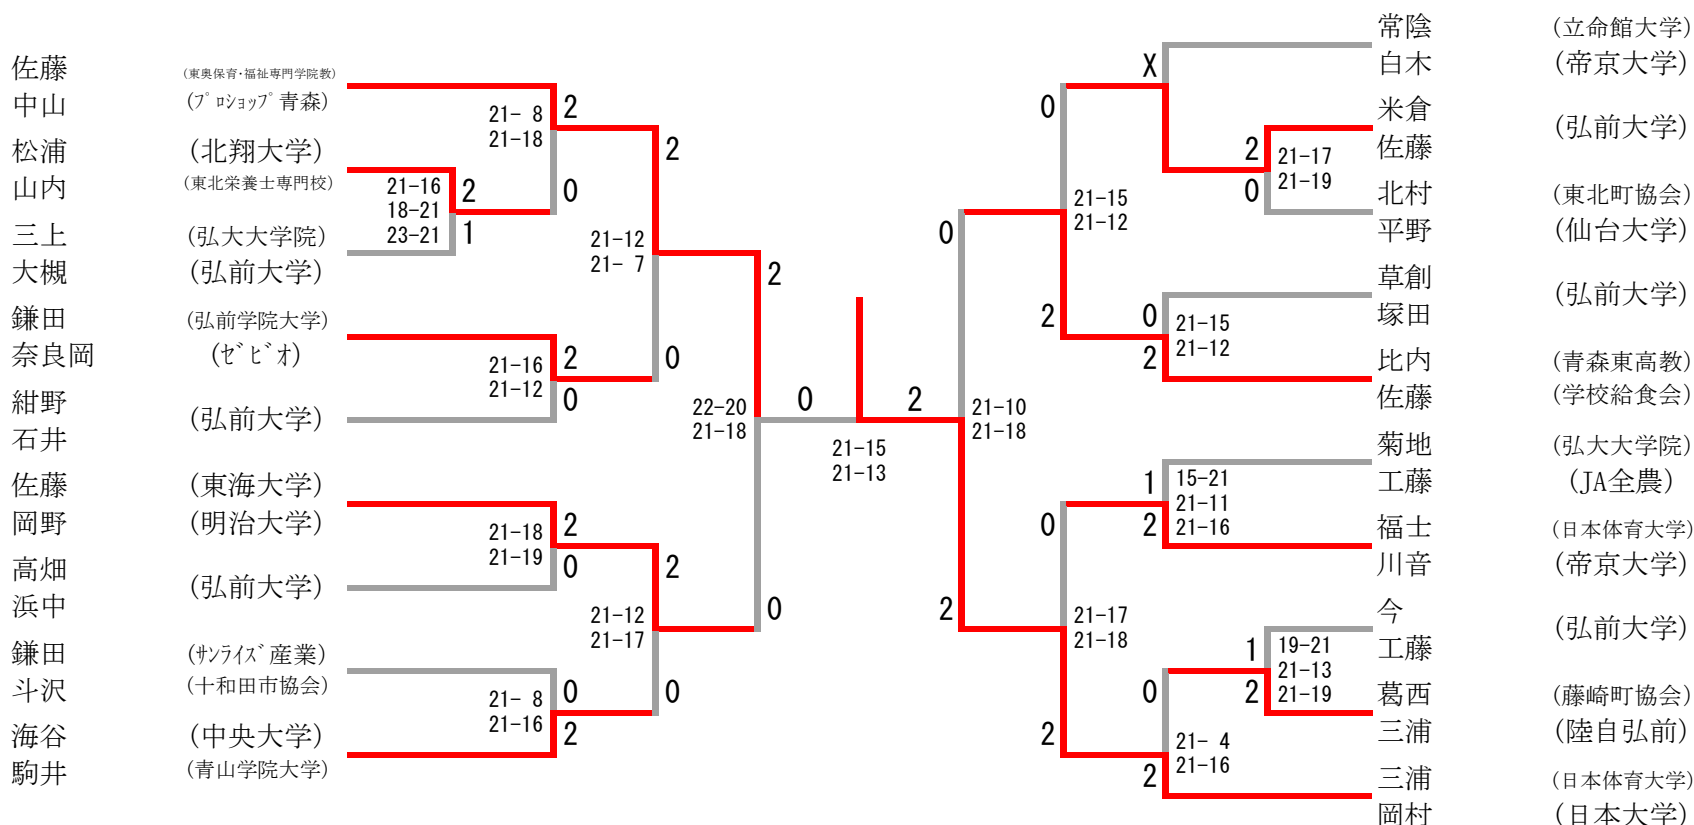

少年男子ダブルス

少年女子ダブルス

少年男子シングルス

少年女子シングルス

成年男子ダブルス

成年男子シングルス

成年女子ダブルス

宮村三泉	浦上 (法政大学)	21-16 21-7	2 2	0 0	21-15 21-13	古齋平澤 (早)	川藤 (聖愛OG)	藤 (東奥義塾OG)	平澤 (泰) (三八城クラブ)
	上 (明治大学)			21-9 21-17					
	上 (弘前工業高教)		0						
	上 (弘前大学)								

成年女子シングルス

宮木	浦上 (法政大学)	21-10 21-16	2 0	21-13 21-11	21-12 21-12	平澤 (泰) (三八城クラブ)
	村 (東北学院大学)		0		2	酒瀬川 (法政大学)

三位決定戦

木村	村 (東北学院大学)	21-10 21-12	0
平澤 (泰)	(三八城クラブ)		2

30歳以上男子ダブルス

磯比	野内 (青森市協会)	0	2 1	19-21 21-11 21-17	鎌田 (佐川急便)	池 (七戸協会)	木 (スズヤ)	田 (青森山田高教)
	内 (平川市体育協会)				大鈴藤			