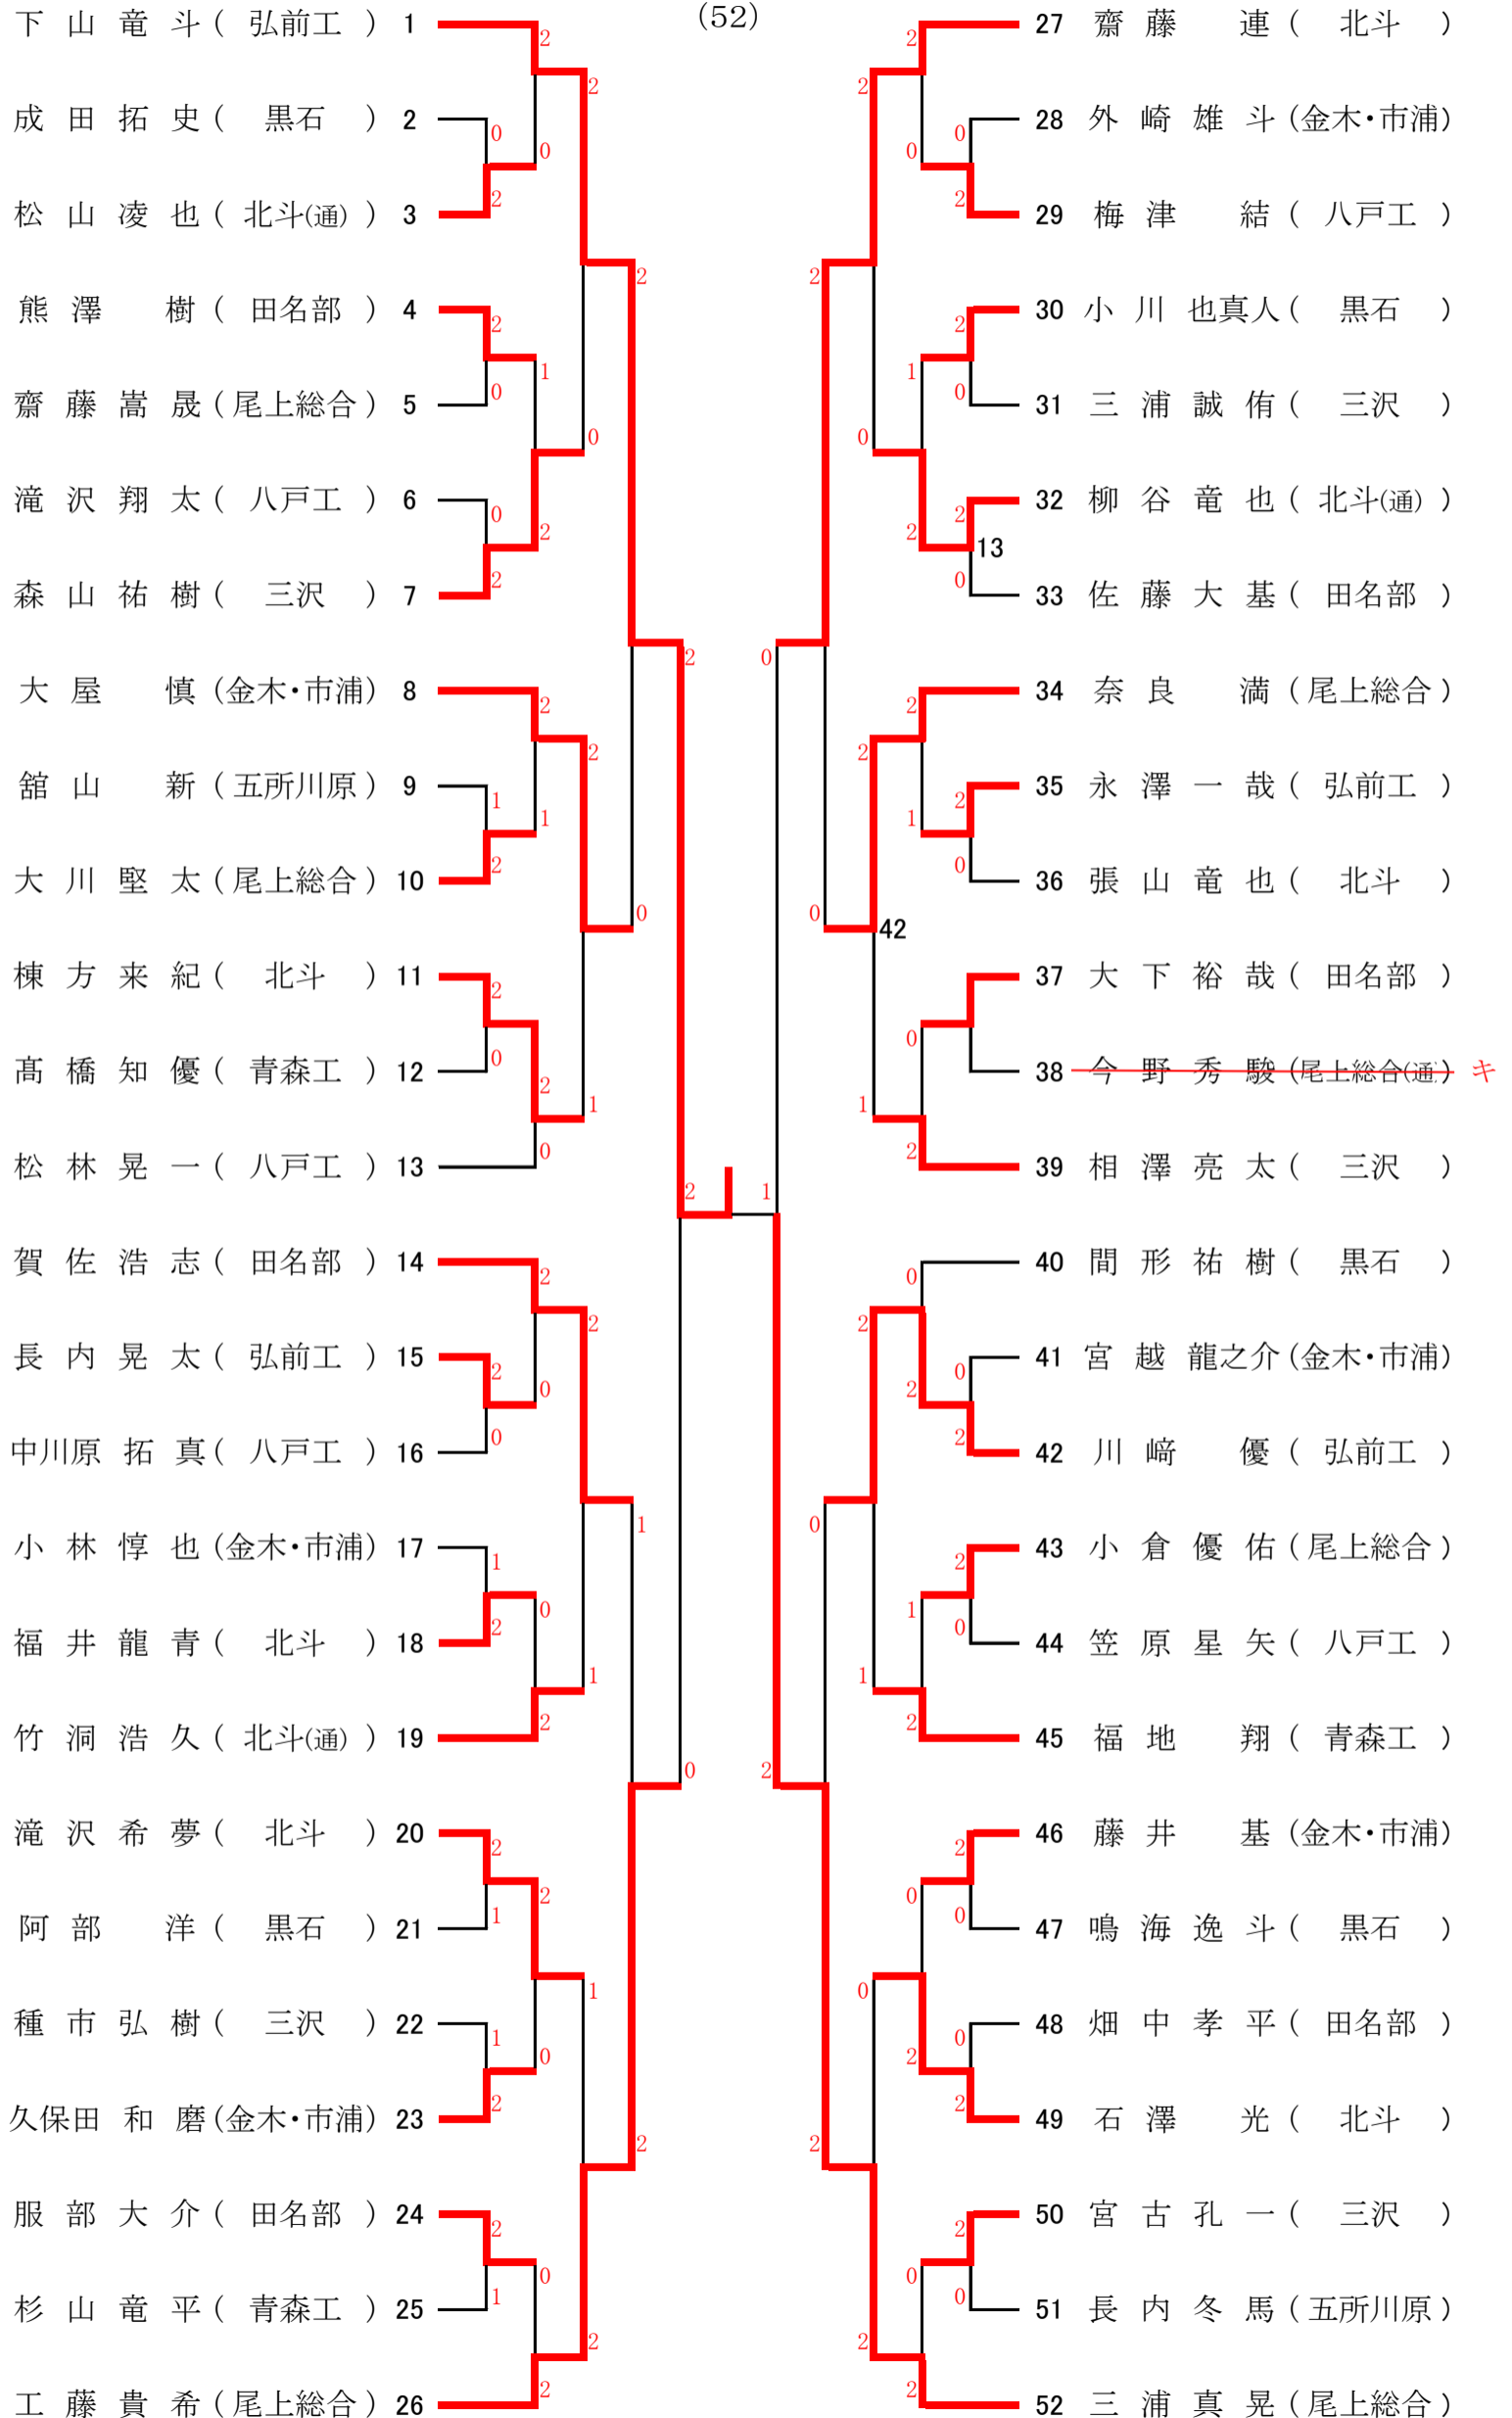

男子団体 (BT)

女子団体 (GT)

男子シングルス
(52)

女子シングルス
(35)