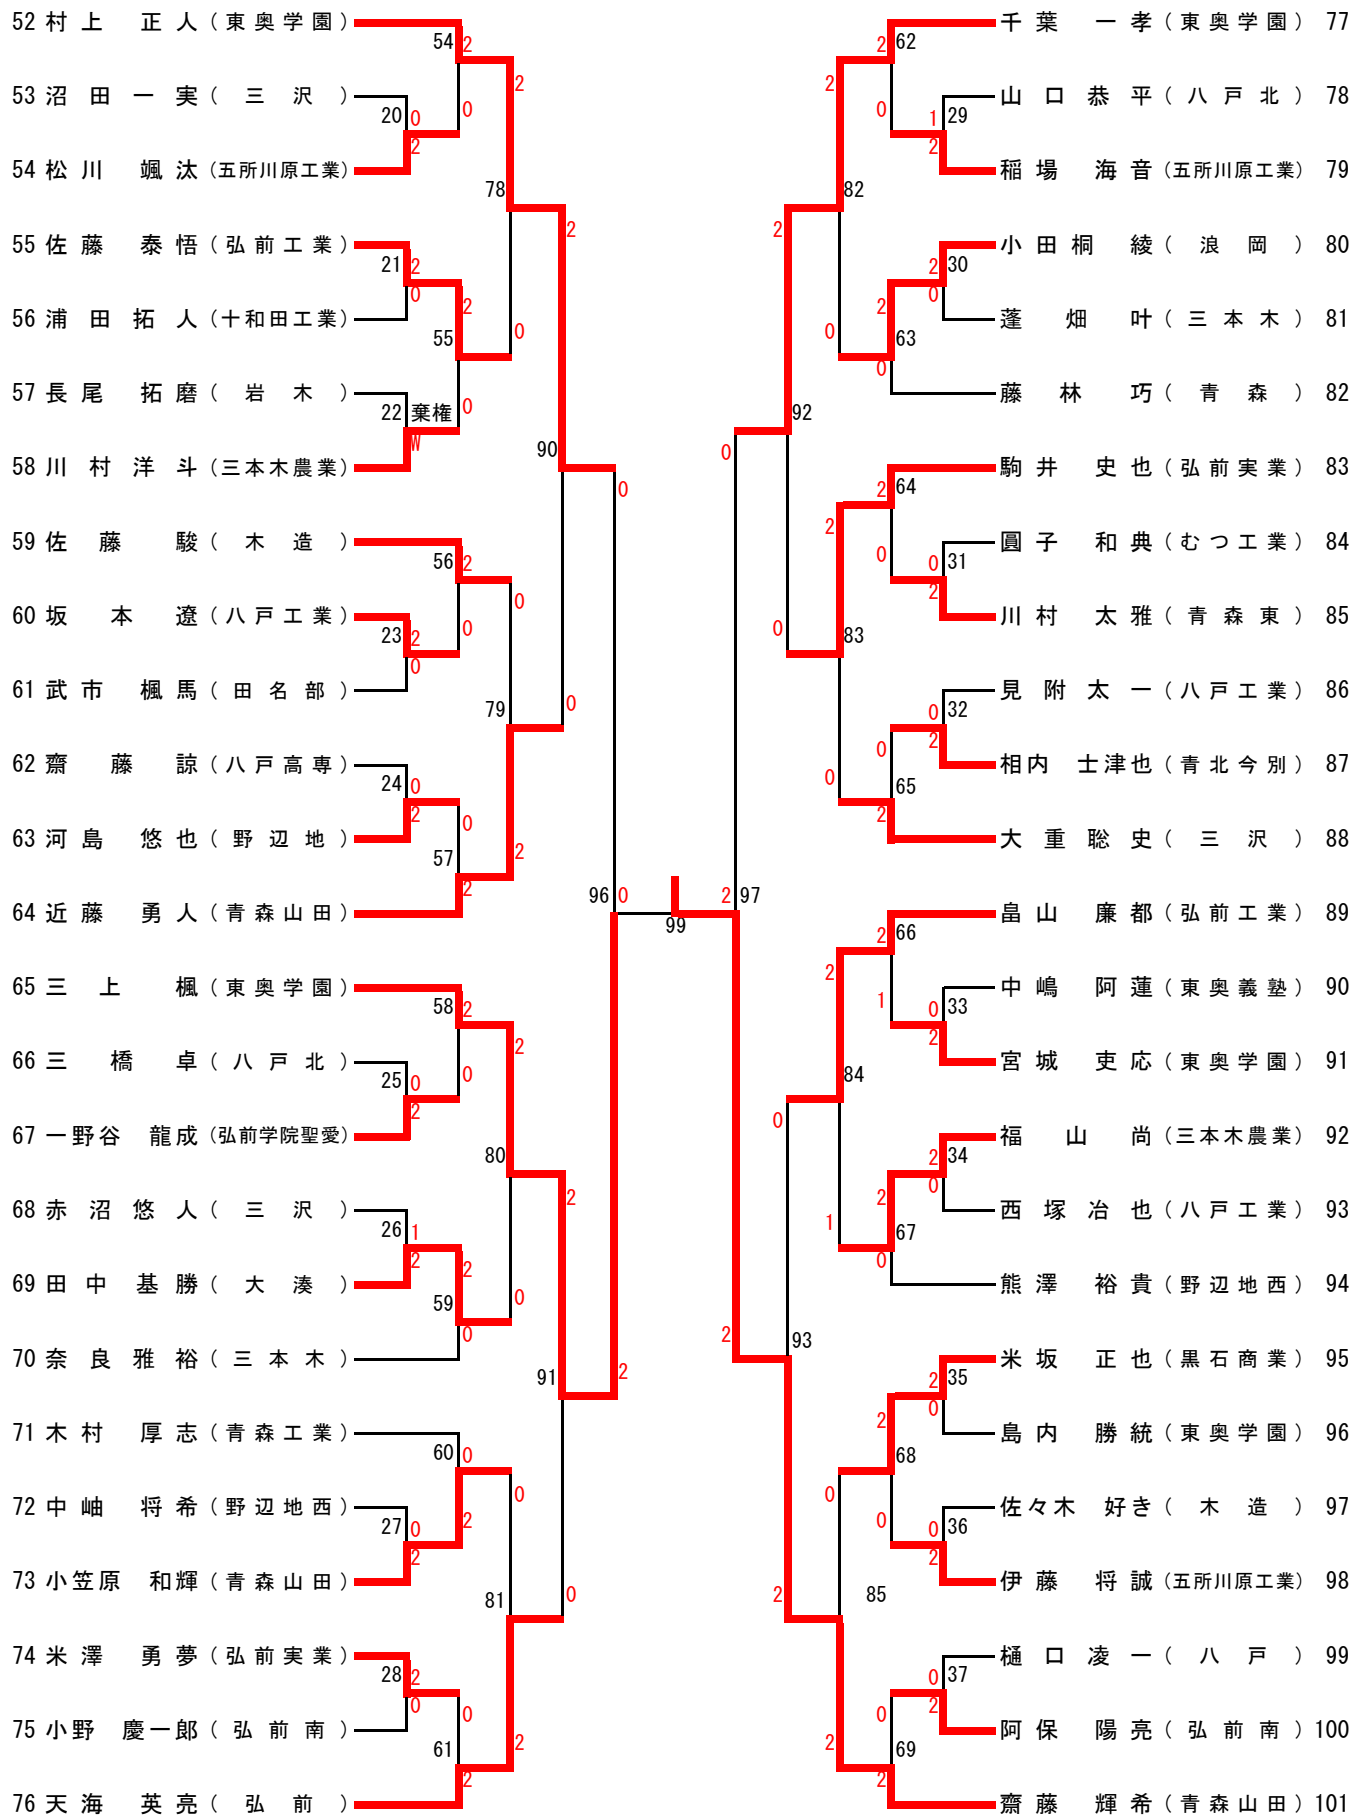

男子ダブルス (1)

男子ダブルス (2)

50	近藤 勇人 (青森山田)	藤 結一	2		0	2		小笠原 和輝 (青森山田)	75
51	坂本 遼大 (八戸工業)	鶴 居 高 大	52	2	0	2		小笠原 和輝 (青森山田)	75
52	北村 海 (野辺地)	大久保 文哉	18	2	0	76		川村 巨平 (青森中央)	76
53	乘田 長潤 (弘前工業)	中嶋 長 流	19	0	2			阿部 邦彦 (青森中央)	76
54	鎌田 将弦 (青森)	藤 林 弦 巧	53	2	0			野呂 柘斗 (鶴田)	77
55	藤田 聖人 (青森工業)	今 淳 仁	20	2	0			野 笹 森 考 頭	77
56	小山内 雅裕 (三本木)	種 下 裕 翼		0	2	88		中野 陽 (三本木)	78
57	松村 駿佑 (三沢)	大 重 佑 史		2	0			澤 山 真 修	78
58	上田 惠太 (青森西)	小田 桐 恭 兵	54	2	1			山口 大輝 (東奥義塾)	79
59	安原 武志 (青森東)	松 田 武 武 大	21	2	0	77		山 舟 木 大 由 一	79
60	小田 桐 綾 (浪岡)	石 村 史 暉	22	2	0			笹 原 子 卓 馬	80
61	鳴海 洸陽 (弘前実業)	米 澤 洸 陽 夢	55	2	2			円 裕 斗	80
62	工藤 飛亮 (弘前南)	阿 保 陽 亮		2	0	94		外崎 晋平 (弘前南)	81
63	海上 英亮 (弘前)	野 弘 亮 視		2	0			小野 慎 (弘前南)	81
64	磯野 凌大 (木造)	須 郷 翔 大	56	2	0			齋藤 航輝 (弘前学院聖愛)	82
65	山本 裕介 (八戸北)	石 屋 裕 真 拓	23	2	0	78		一野谷 龍成 (弘前学院聖愛)	82
66	長尾 拓磨 (岩木)	斎 藤 吉 政	24	2	0			山 形 洋 介 雅	83
67	松橋 龍斗 (五所川原農林)	小 野 龍 斗 嗣	57	2	1			階 上 功 己 佑	84
68	白石 玲弥 (野辺地西)	横 濱 玲 弥 勇		2	0	89		高 橋 快 人 史	85
69	大嶋 和也 (青森商業)	佐 藤 和 利 輝		1	0			石 井 光 樹 統	86
70	八木田 梓志 (名久井農業)	冷 水 大 志 樹	58	2	0			高 橋 快 人 史	85
71	川村 凌平 (五所川原工業)	和 田 侑 也	25	2	0	79		石 井 光 樹 統	86
72	佐藤 麻人 (弘前工業)	工 藤 優 人 爾	26	2	0			小柳 良輔 (青森山田)	87
73	栗木 宏章 (三本木農業)	沼 辺 宏 魁 人	59	2	0			加藤 大揮 (青森山田)	87
74	米村 拓心 (東奥学園)	宮 城 史 応		2	0			稻 場 海 音 英	88
								新 山 部 怜 央 麻	89
								佐藤 駿 (木造)	90
								中 岫 将 希 児	91
								佐藤 泰悟 (弘前工業)	92
								石 澤 廉 舜	93
								織 笠 翔 太 成	94
								川 村 誠 朗 志	95
								水 谷 綾 我 彪	96
								金 澤 慶 紀 大 翔	97
								五 戸 陽 哉 聖	98
								千 葉 一 孝 人	99

男子シングルス (1)

男子シングルス (2)

女子シングルス (1)

女子シングルス (2)