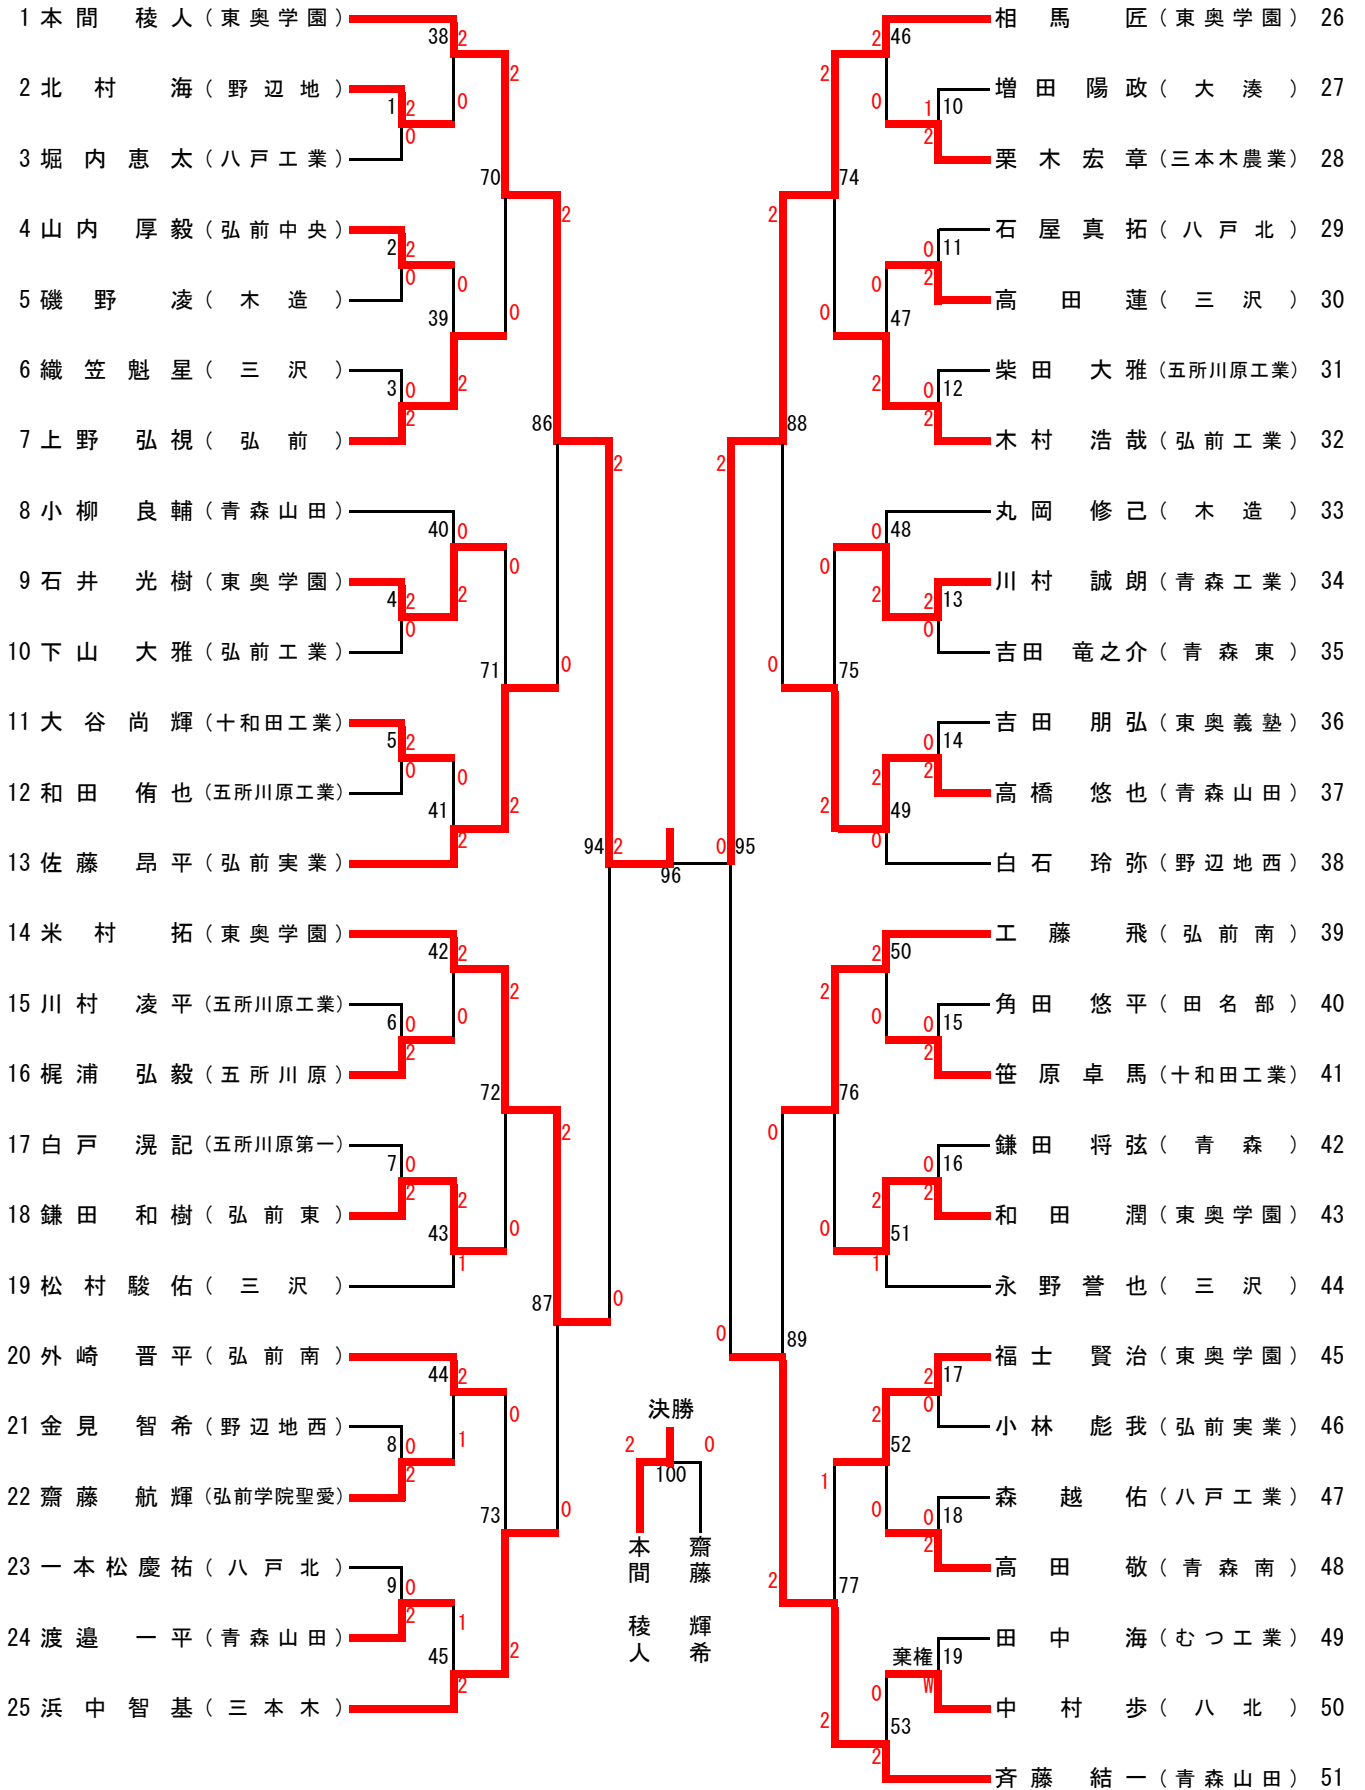

女子ダブルス (2)

54	二村 ひとみ (青森山田)	乾 英 奈 (青森山田)	80
	小田 菜 摘	諸 田 彩	
55	田 中 佑 実 (八戸東)	瀬 川 佳 奈 (弘前学院聖愛)	81
	藤 田 菜 々 香	谷 川 穂 乃 佳	
56	佐々木 莉 穂 (弘前南)	古 川 理 梨 (青森南)	82
	成 田 百 花	田 辺 萌 依	
57	奥 村 明 黎 (岩木)	正 野 千 帆 (三沢)	83
	小 山 内 智 恵	石 川 陽 菜	
58	葛 西 櫻 佳 (五所川原農林)	梅 村 小 春 (青森工業)	84
	竹 内 瑠 佳	柳 谷 涼	
59	瀧 澤 玲 奈 (八戸)	吉 村 花 林 (弘前)	85
	鈴 木 杏 奈	大 崎 結	
60	太 田 夏 澄 (弘前学院聖愛)	菅 原 奈 美 (八戸北)	86
	玉 田 奈 々 海	田 澤 七 海	
61	大 竹 美 玖 (十和田西)	清 野 千 尋 (青森北)	87
	大 川 裕 子	岩 谷 楓 香	
62	田 村 優 奈 (青森東)	吉 田 真 梨 (青森東)	88
	上 沢 仁 恵	佐 々 木 優 里	
63	畑 井 彩 緒 里 (青森西)	林 真 子 (八戸東)	89
	藤 本 依 吹	盛 田 奈 々	
64	山 口 美 紀 (三沢商業)	越 後 谷 真 衣 (青森西)	90
	下 山 真 奈 美	小 笠 原 加 奈	
65	松 尾 菜 帆 (弘前中央)	鹿 島 未 来 (三本木農業)	91
	工 藤 美 里	舩 館 美 月	
66	二 本 柳 咲 月 (田名部)	五 十 嵐 み な み (千葉学園)	92
	中 谷 知 聖	山 口 優 奈	
67	阿 保 媛 舞 理 (青森中央)	木 村 百 花 (青森商業)	93
	須 藤 真 麻	佐 藤 茉 実 花	
68	荒 川 夏 々 果 (青森)	加 藤 愛 理 (弘前実業)	94
	小 松 香 菜	須 藤 真 衣	
69	木 下 未 生 (むつ工業)	出 町 理 奈 (八戸東)	95
	北 川 瑠 菜	宮 森 華 矢 子	
70	伊 藤 沙 和 (青森北)	川 崎 真 子 (三本木)	96
	田 中 麻 実	繁 在 家 ま ど か	
71	米 田 夏 佳 (三本木農業)	小 川 青 果 (八戸)	97
	南 館 菜 摘	上 町 茉 未 花	
72	坪 望 宙 (三沢)	秋 元 未 央 (木造)	98
	芦 野 瑞 希	蝦 名 里 保	
73	徳 田 奈 々 花 (大湊)	坂 下 好 奈 実 (田名部)	99
	工 藤 穂 乃	菊 池 綾 乃	
74	笠 井 緋 樺 里 (五所川原)	成 田 留 衣 (五所川原第一)	100
	工 藤 花 奈	鶴 田 瑞 希	
75	高 田 裕 香 (五戸)	中 野 渡 桜 莉 (六戸)	101
	三 浦 愛 莉	松 山 美 乃	
76	須 藤 凧 磋 美 (木造)	三 上 葉 奈 (弘前工業)	102
	須 藤 なる	佐 藤 郁 花	
77	上 村 恵 佳 (八工大二)	岩 淵 悠 希 (弘前中央)	103
	北 野 澤 祥 佳	小 山 内 希	
78	小 形 み な み (七戸)	北 山 奈 津 子 (黒石)	104
	田 川 萌 乃	佐 藤 愛 理	
79	吉 岡 亜 有 子 (弘前学院聖愛)	志 田 千 陽 莉 (青森山田)	105
	木 村 菜 々	斉 藤 ひ か り	

男子シングルス (1)