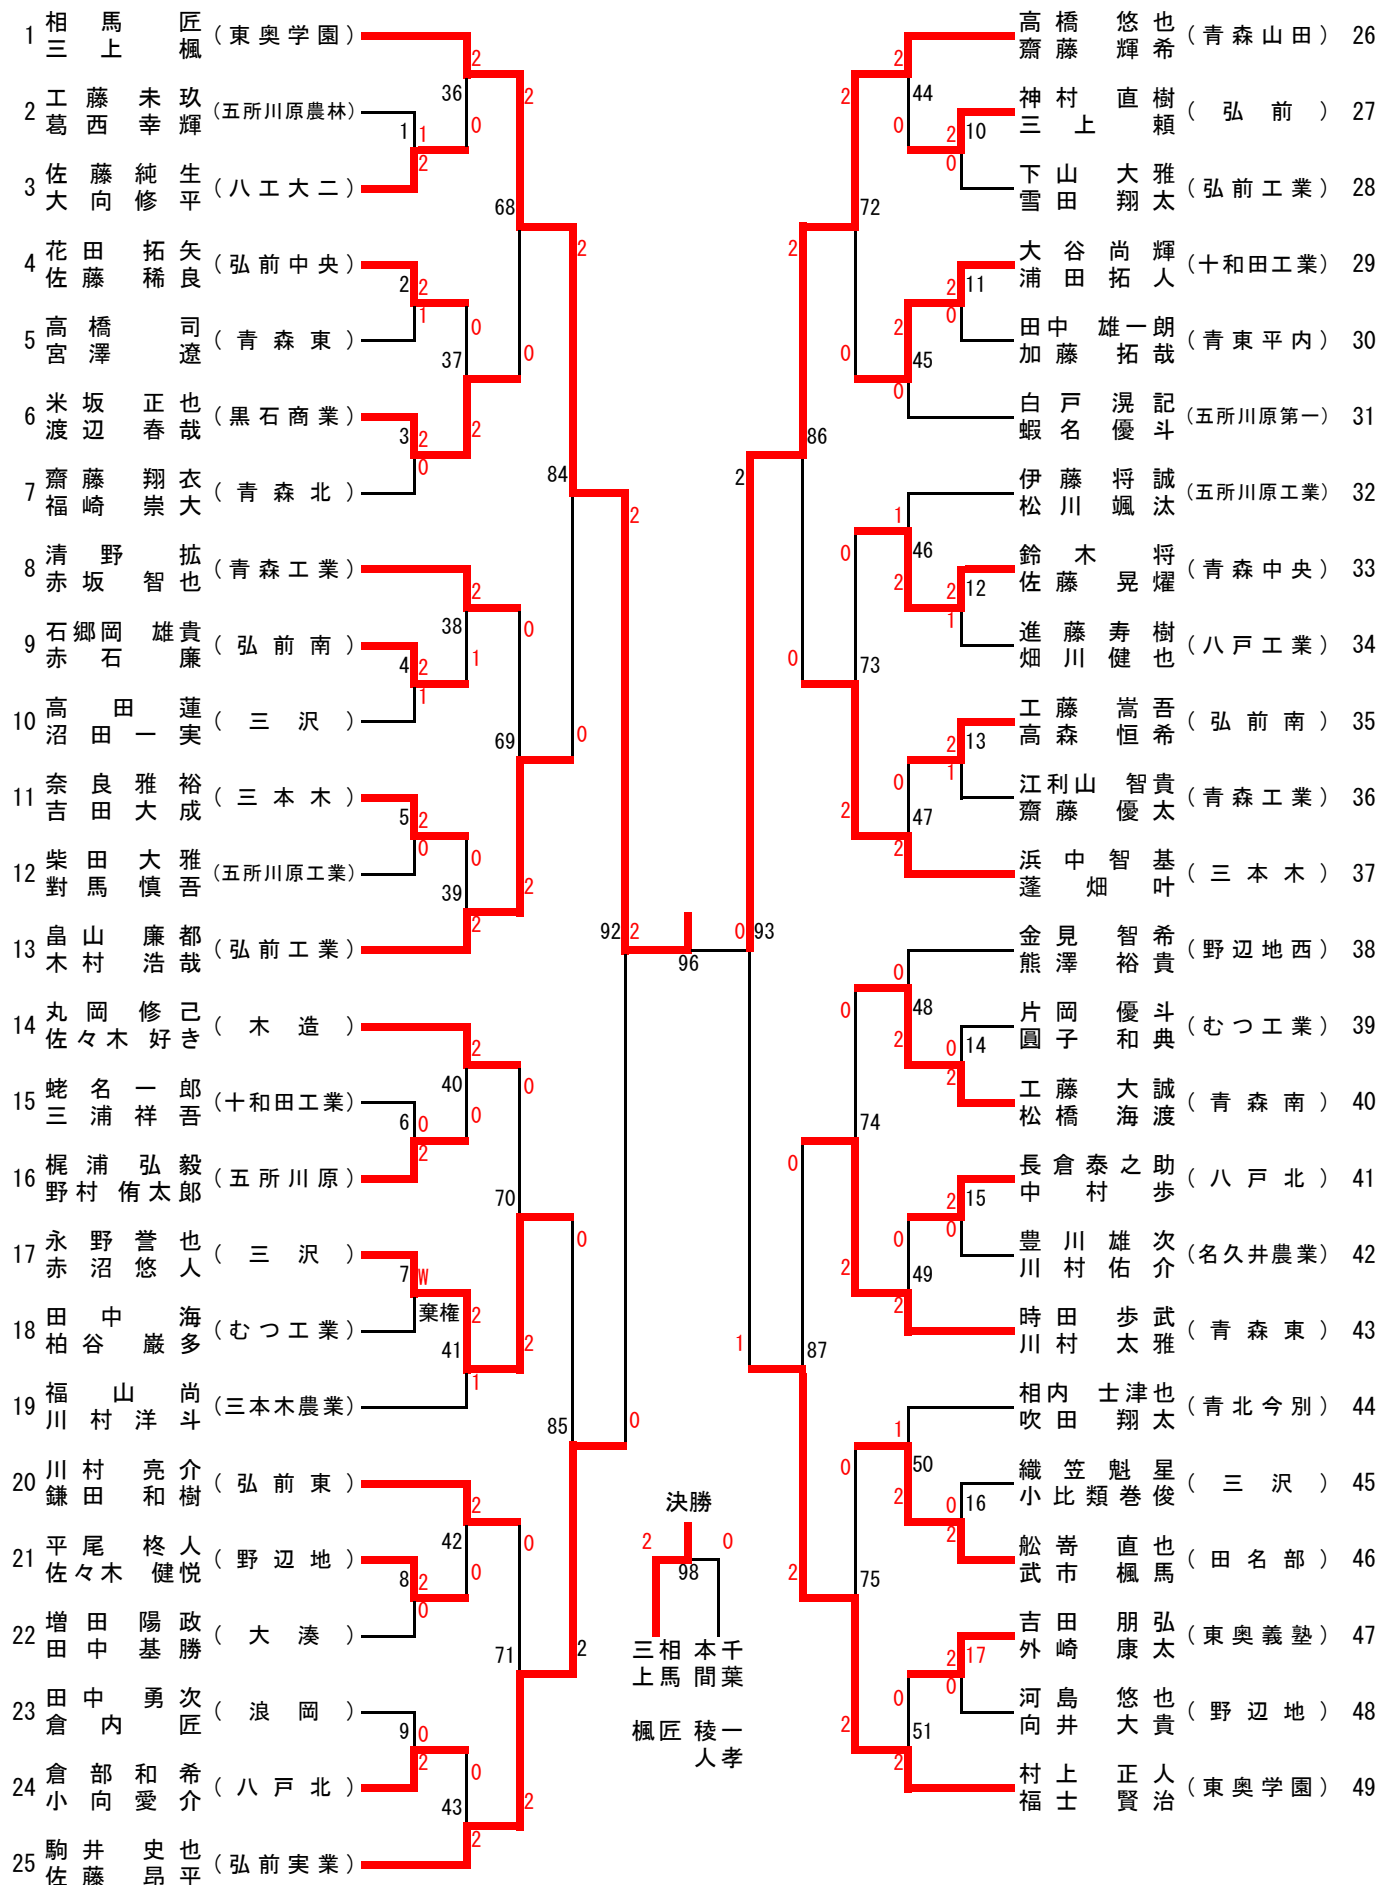

男子ダブルス (1)

男子ダブルス (2)

50	近藤 勇人 (青森山田)	藤 結一	2		0	2		小笠原 和輝 (青森山田)	75
51	坂本 遼大 (八戸工業)	鶴 居 高 大	52	2	0	2		小笠原 和輝 (青森山田)	75
52	北村 海 (野辺地)	大久保 文哉	18	2	0	76		川村 巨平 (青森中央)	76
53	乘田 長潤 (弘前工業)	中嶋 長 流	19	0	2			阿部 邦彦 (青森中央)	76
54	鎌田 将弦 (青森)	藤 林 弦 巧	53	2	0			野呂 柘斗 (鶴田)	77
55	藤田 聖人 (青森工業)	今 淳 仁	20	2	0			野 笹 森 考 頭	77
56	小山内 雅裕 (三本木)	種 下 裕 翼		0	2	88		中野 陽 (三本木)	78
57	松村 駿佑 (三沢)	大 重 佑 史		2	0			澤 山 真 修	78
58	上田 惠太 (青森西)	小田 桐 恭 兵	54	2	1			山口 大輝 (東奥義塾)	79
59	安原 武志 (青森東)	松 田 武 武 大	21	2	0	77		山 舟 木 大 由 一	79
60	小田 桐 綾 (浪岡)	石 村 史 暉	22	2	0			笹 原 子 卓 馬	80
61	鳴海 洸陽 (弘前実業)	米 澤 洸 陽 夢	55	2	2			円 裕 斗	80
62	工藤 飛亮 (弘前南)	阿 保 陽 亮		2	0	94		外崎 晋平 (弘前南)	81
63	海上 英亮 (弘前)	野 弘 亮 視		2	0			小野 慎 (弘前南)	81
64	磯野 凌大 (木造)	須 郷 翔 大	56	2	0			齋藤 航輝 (弘前学院聖愛)	82
65	山本 裕介 (八戸北)	石 屋 裕 真 拓	23	2	0	78		一野谷 龍成 (弘前学院聖愛)	82
66	長尾 拓磨 (岩木)	斎 藤 吉 政	24	2	0			山 形 洋 介 雅	83
67	松橋 龍斗 (五所川原農林)	小 野 龍 斗 嗣	57	2	1			階 上 功 己 佑	84
68	白石 玲弥 (野辺地西)	横 濱 玲 弥 勇		2	0	89		高 橋 快 人 史	85
69	大嶋 和也 (青森商業)	佐 藤 和 利 輝		1	0			石 井 光 樹 統	86
70	八木田 梓志 (名久井農業)	冷 水 大 志 樹	58	2	0			高 橋 快 人 史	85
71	川村 凌平 (五所川原工業)	和 田 侑 也	25	2	0	79		石 井 光 樹 統	86
72	佐藤 麻人 (弘前工業)	工 藤 優 人 爾	26	2	0			小柳 良輔 (青森山田)	87
73	栗木 宏章 (三本木農業)	沼 辺 宏 魁 人	59	2	0			加藤 大揮 (青森山田)	87
74	米村 拓心 (東奥学園)	宮 城 史 応		2	0			稻 場 海 音 英	88
								新 山 部 怜 央 麻	89
								佐藤 駿 (木造)	90
								中 岫 将 希 児	91
								佐藤 泰悟 (弘前工業)	92
								石 澤 廉 舜	93
								織 笠 翔 太 成	94
								川 村 誠 朗 志	95
								水 谷 綾 我 彪	96
								金 澤 慶 紀 大 翔	97
								五 戸 陽 哉 聖	98
								千 葉 一 孝 人	99