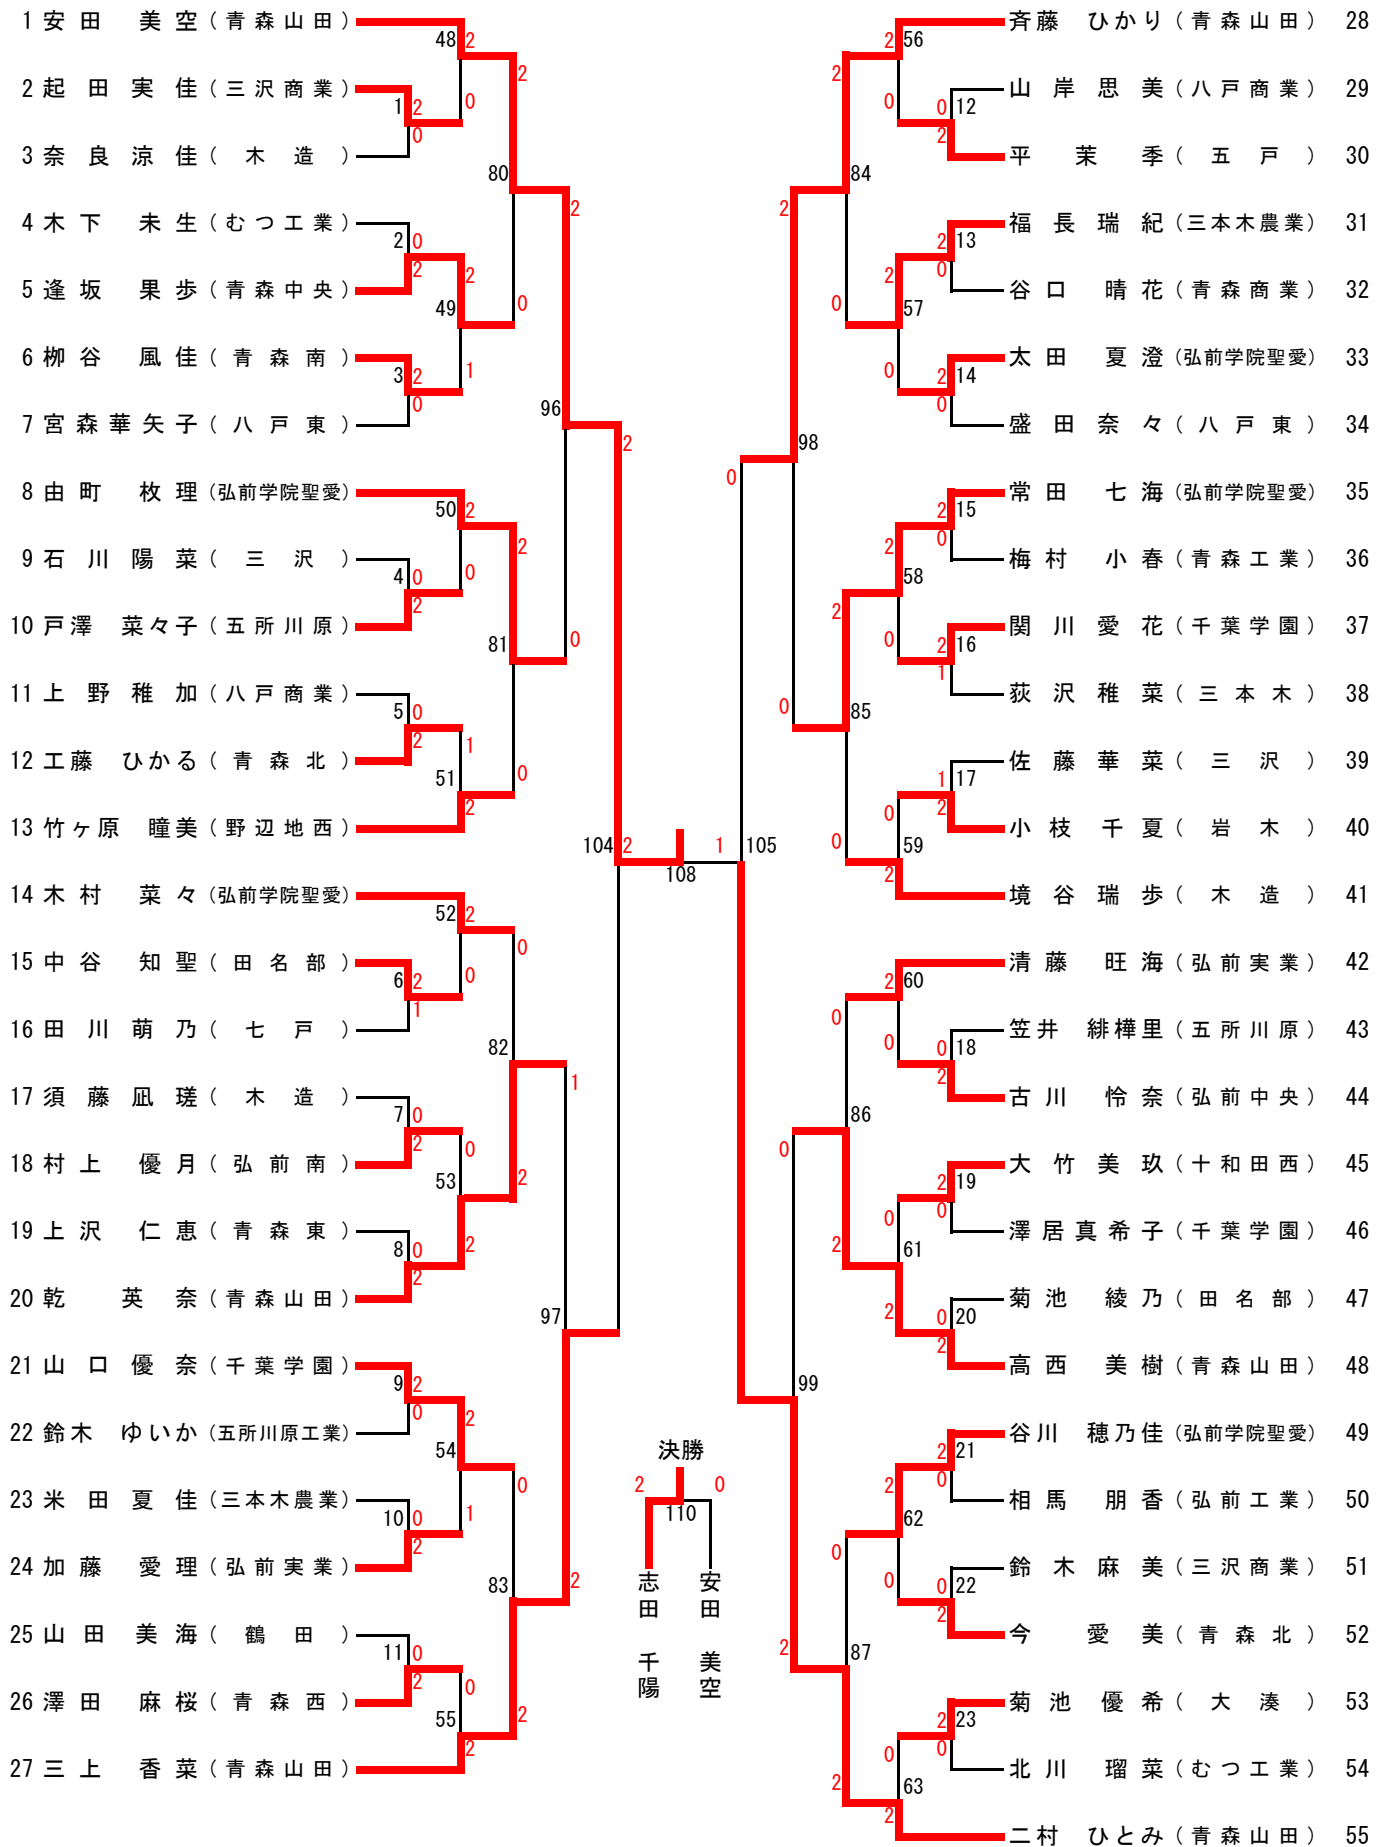

男子ダブルス (1)

男子ダブルス (2)

50	近藤 勇人 (青森山田)	藤 結一	2		0	2		小笠原 和輝 (青森山田)	75
51	坂本 遼大 (八戸工業)	鶴 居 高 大	52	2	0	2		小笠原 和輝 (青森山田)	75
52	北村 海 (野辺地)	大久保 文哉	18	2	0	76		川村 巨平 (青森中央)	76
53	乘田 長潤 (弘前工業)	中嶋 長 流	19	0	2			阿部 邦彦 (青森中央)	76
54	鎌田 将弦 (青森)	藤 林 弦 巧	53	2	0			野呂 柘斗 (鶴田)	77
55	藤田 聖人 (青森工業)	今 淳 仁	20	2	0			野 笹 森 考 頭	77
56	小山内 雅裕 (三本木)	種 下 裕 翼		0	2	88		中野 陽 (三本木)	78
57	松村 駿佑 (三沢)	大 重 佑 史		2	0			澤 山 真 修	78
58	上田 惠太 (青森西)	小田 桐 恭 兵	54	2	1			山口 大輝 (東奥義塾)	79
59	安原 武志 (青森東)	松 田 武 武 大	21	2	0	77		山 舟 木 大 由 一	79
60	小田 桐 綾 (浪岡)	石 村 史 暉	22	2	0			笹 原 子 卓 馬	80
61	鳴海 洸陽 (弘前実業)	米 澤 洸 陽 夢	55	2	2			円 裕 斗	80
62	工藤 飛亮 (弘前南)	阿 保 陽 亮		2	0	94		外崎 晋平 (弘前南)	81
63	海上 英亮 (弘前)	野 弘 亮 視		2	0			小野 慎 (弘前南)	81
64	磯野 凌大 (木造)	須 郷 翔 大	56	2	0			齋藤 航輝 (弘前学院聖愛)	82
65	山本 裕介 (八戸北)	石 屋 裕 真 拓	23	2	0	78		一野谷 龍成 (弘前学院聖愛)	82
66	長尾 拓磨 (岩木)	斎 藤 吉 政	24	2	0			山 形 洋 介 雅	83
67	松橋 龍斗 (五所川原農林)	小 野 龍 斗 嗣	57	2	1			階 上 功 己 佑	84
68	白石 玲弥 (野辺地西)	横 濱 玲 弥 勇		2	0	89		高 橋 快 人 史	85
69	大嶋 和也 (青森商業)	佐 藤 和 利 輝		1	0			石 井 光 樹 統	86
70	八木田 梓志 (名久井農業)	冷 水 大 志 樹	58	2	0			高 橋 快 人 史	85
71	川村 凌平 (五所川原工業)	和 田 侑 也	25	2	0	79		石 井 光 樹 統	86
72	佐藤 麻人 (弘前工業)	工 藤 優 人 爾	26	2	0			小柳 良輔 (青森山田)	87
73	栗木 宏章 (三本木農業)	沼 辺 宏 魁 人	59	2	0			加藤 大揮 (青森山田)	87
74	米村 拓心 (東奥学園)	宮 城 史 応		2	0			稻 場 海 音 英	88
								新 山 部 怜 央 麻	89
								佐藤 駿 (木造)	90
								中 岫 将 希 児	91
								佐藤 泰悟 (弘前工業)	92
								石 澤 廉 舜	93
								織 笠 翔 太 成	94
								川 村 誠 朗 志	95
								水 谷 綾 我 彪	96
								金 澤 慶 紀 大 翔	97
								五 戸 陽 哉 聖	98
								千 葉 一 孝 人	99

男子シングルス (1)

男子シングルス (2)

女子シングルス (1)

女子シングルス (2)