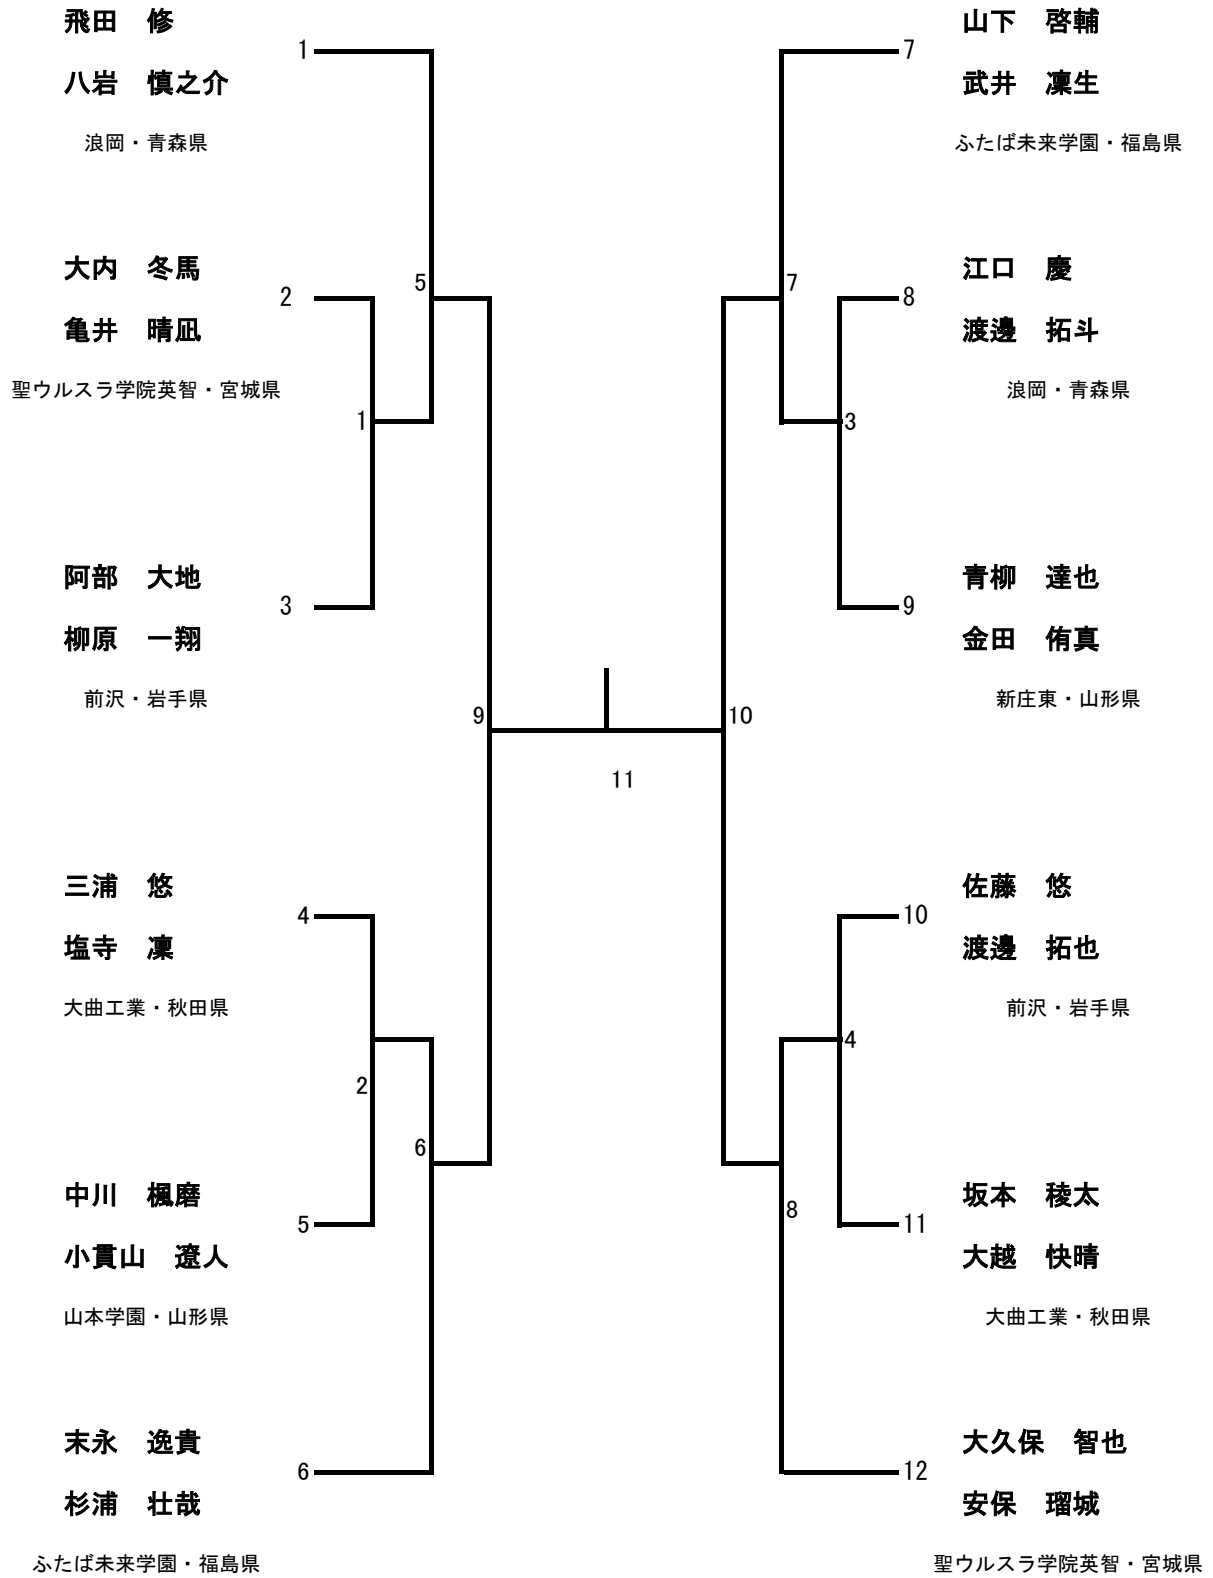

男子学校对抗 (BT)

女子学校対抗 (GT)

男子ダブルス (BD)

女子ダブルス (GD)

女子シングルス (GS)