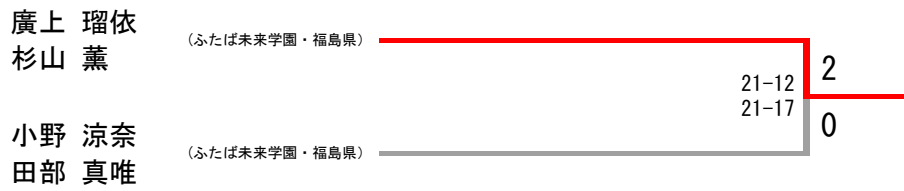

第48回全国高等学校選抜バドミントン大会 東北地区予選会 男子学校対抗

令和2年1月17日~18日 セキスイハイムスーパーアリーナ

代表決定戦

第48回全国高等学校選抜バドミントン大会 東北地区予選会 男子ダブルス

令和2年1月18日 セキスイハイムスーパーアリーナ

代表順位決定戦

第48回全国高等学校選抜バドミントン大会 東北地区予選会

男子シングルス

令和2年1月18日-19日 セキスイハイムスーパーアリーナ

代表順位決定戦

第48回全国高等学校選抜バドミントン大会 東北地区予選会 女子学校対抗

令和2年1月17日~18日 セキスイハイムスーパーアリーナ

代表決定戦

第48回全国高等学校選抜バドミントン大会 東北地区予選会 女子ダブルス

令和2年1月18日 セキスイハイムスーパーアリーナ

代表順位決定戦

第48回全国高等学校選抜バドミントン大会 東北地区予選会 女子シングルス

令和2年1月18日-19日 セキスイハイムスーパーアリーナ

代表順位決定戦