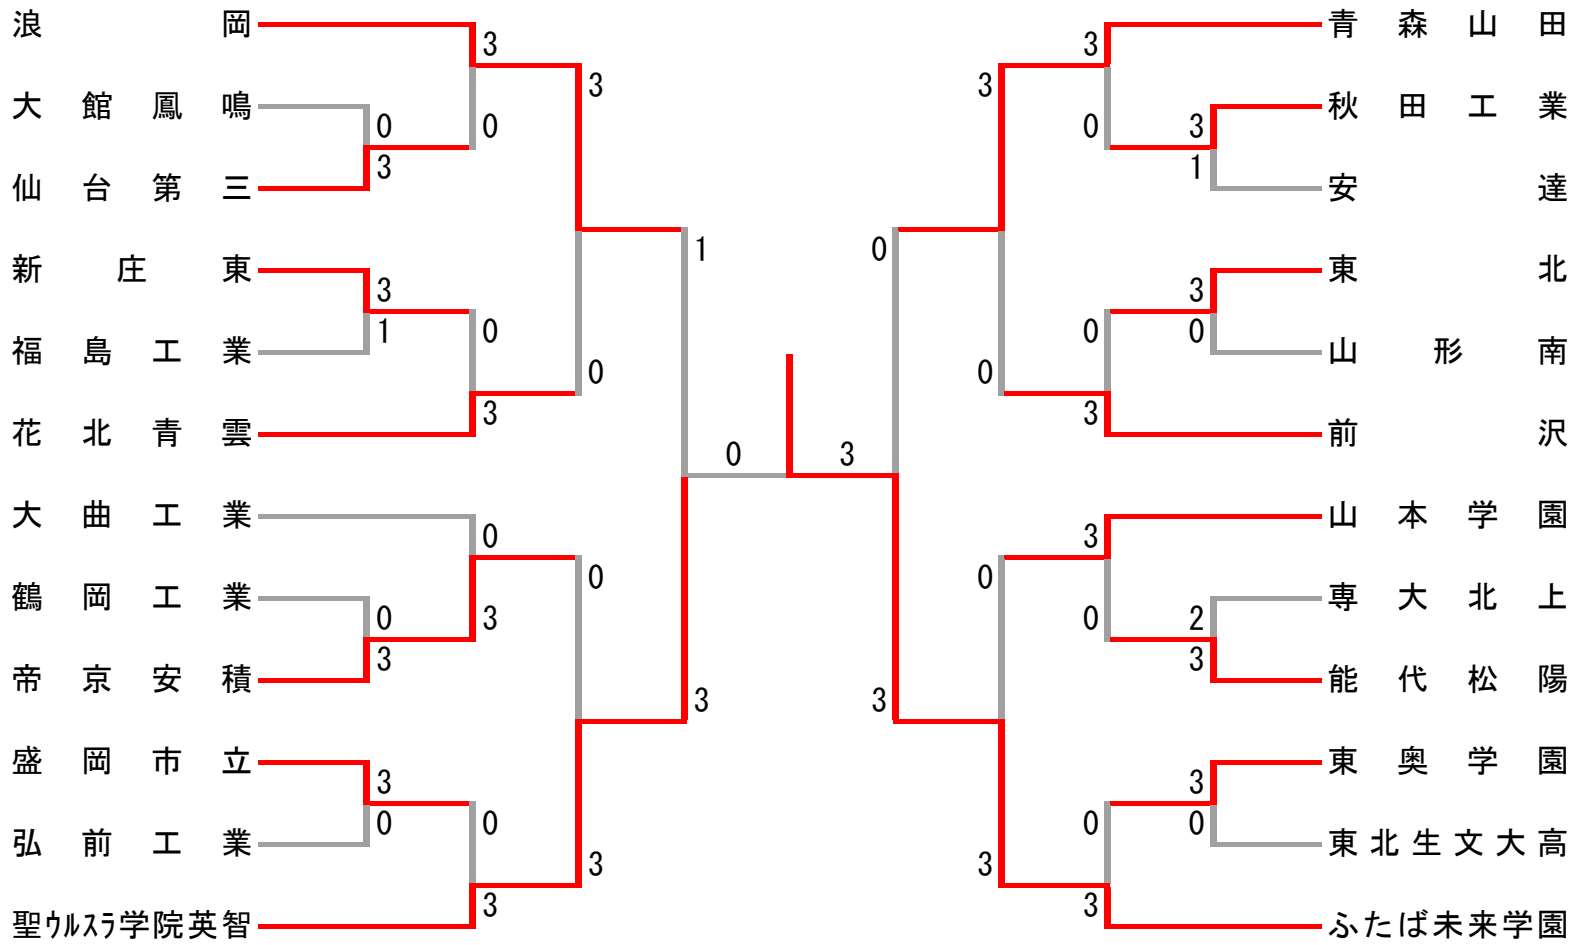

第48回全国高等学校選抜バドミントン大会(鹿児島大会)出場選手・出場校

東北ブロック

	男子学校対抗戦	女子学校対抗戦
第1代表	福島県立ふたば未来学園高等学校(福島県)	福島県立ふたば未来学園高等学校(福島県)
第2代表	聖ウルスラ学院英智高等学校(宮城県)	青森山田高等学校(青森県)
第3代表	青森県立浪岡高等学校(青森県)	聖ウルスラ学院英智高等学校(宮城県)

	個人戦男子ダブルス	学年	個人戦女子ダブルス	学年
第1代表	山下 啓輔	2年	加藤 佑奈	2年
	武井 凜生	1年	高橋 美優	2年
	福島県立ふたば未来学園高等学校(福島県)		青森山田高等学校(青森県)	
第2代表	末永 逸貴	2年	内田 美羽	2年
	杉浦 壮哉	2年	大澤 陽奈	1年
	福島県立ふたば未来学園高等学校(福島県)		青森山田高等学校(青森県)	
第3代表	大久保 智也	2年	廣上 瑠依	2年
	安保 瑠城	2年	杉山 薫	1年
	聖ウルスラ学院英智高等学校(宮城県)		福島県立ふたば未来学園高等学校(福島県)	
第4代表	飛田 修	2年	小野 涼奈	1年
	八岩 慎之介	2年	田部 真唯	1年
	青森県立浪岡高等学校(青森県)		福島県立ふたば未来学園高等学校(福島県)	

	個人戦男子シングルス		個人戦女子シングルス	
第1代表	武井 凜生	1年	高橋 美優	2年
	福島県立ふたば未来学園高等学校(福島県)		青森山田高等学校(青森県)	
第2代表	稲光 翔太郎	2年	中静 朱里	2年
	福島県立ふたば未来学園高等学校(福島県)		福島県立ふたば未来学園高等学校(福島県)	
第3代表	安保 瑠城	2年	内田 美羽	2年
	聖ウルスラ学院英智高等学校(宮城県)		青森山田高等学校(青森県)	
第4代表	福田 祐弥	2年	杉山 薫	1年
	青森県立浪岡高等学校(青森県)		福島県立ふたば未来学園高等学校(福島県)	

第48回全国高等学校選抜バドミントン大会 東北地区予選会 男子学校対抗

令和2年1月17日~18日 セキスイハイムスーパーアリーナ

代表決定戦

第48回全国高等学校選抜バドミントン大会 東北地区予選会 男子ダブルス

令和2年1月18日 セキスイハイムスーパーアリーナ

代表順位決定戦

第48回全国高等学校選抜バドミントン大会 東北地区予選会

男子シングルス

令和2年1月18日-19日 セキスイハイムスーパーアリーナ

代表順位決定戦

第48回全国高等学校選抜バドミントン大会 東北地区予選会 女子学校対抗

令和2年1月17日~18日 セキスイハイムスーパーアリーナ

代表決定戦

第48回全国高等学校選抜バドミントン大会 東北地区予選会 女子ダブルス

令和2年1月18日 セキスイハイムスーパーアリーナ

代表順位決定戦