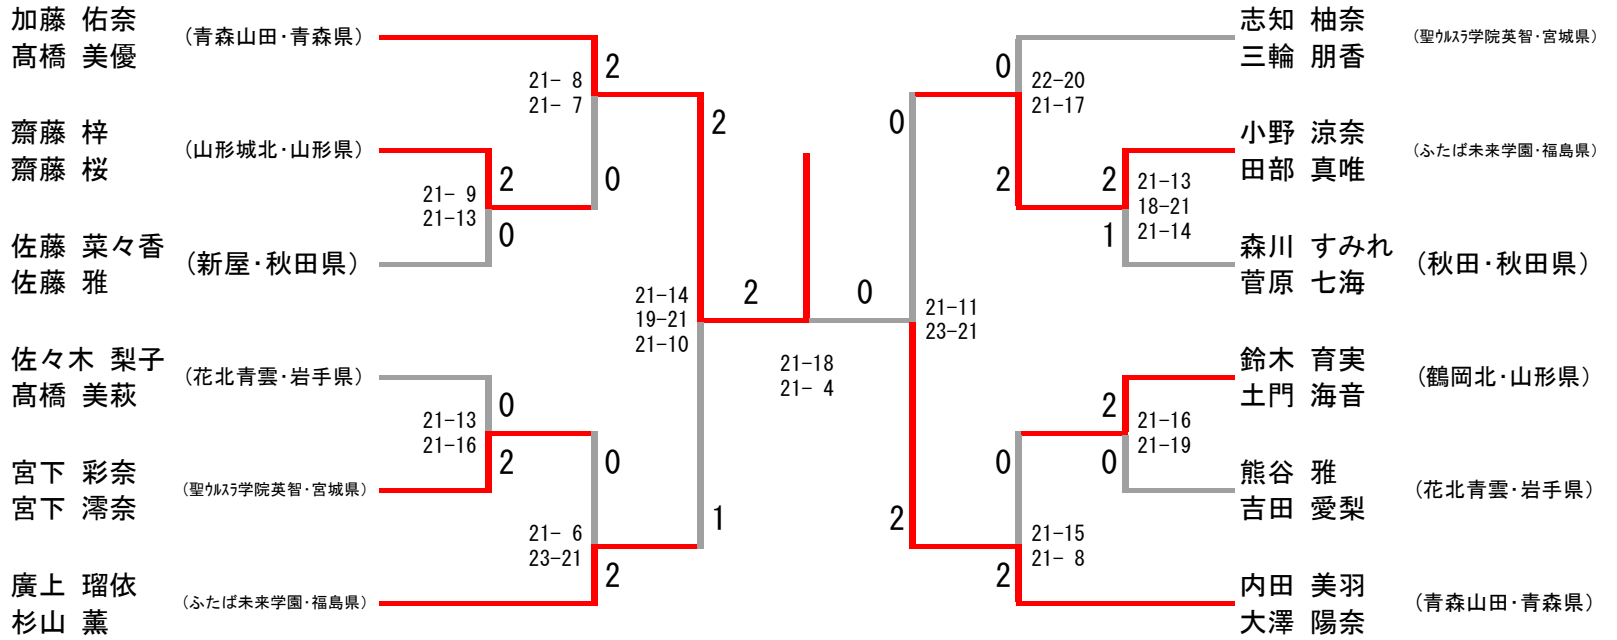

第48回全国高等学校選抜バドミントン大会 東北地区予選会 男子学校対抗

令和2年1月17日~18日 セキスイハイムスーパーアリーナ

代表決定戦

第48回全国高等学校選抜バドミントン大会 東北地区予選会 男子ダブルス

令和2年1月18日 セキスイハイムスーパーアリーナ

代表順位決定戦

第48回全国高等学校選抜バドミントン大会 東北地区予選会

男子シングルス

令和2年1月18日-19日 セキスイハイムスーパーアリーナ

代表順位決定戦

第48回全国高等学校選抜バドミントン大会 東北地区予選会 女子学校対抗

令和2年1月17日~18日 セキスイハイムスーパーアリーナ

代表決定戦

第48回全国高等学校選抜バドミントン大会 東北地区予選会 女子ダブルス

令和2年1月18日 セキスイハイムスーパーアリーナ

代表順位決定戦

第48回全国高等学校選抜バドミントン大会 東北地区予選会 女子シングルス

令和2年1月18日-19日 セキスイハイムスーパーアリーナ

代表順位決定戦