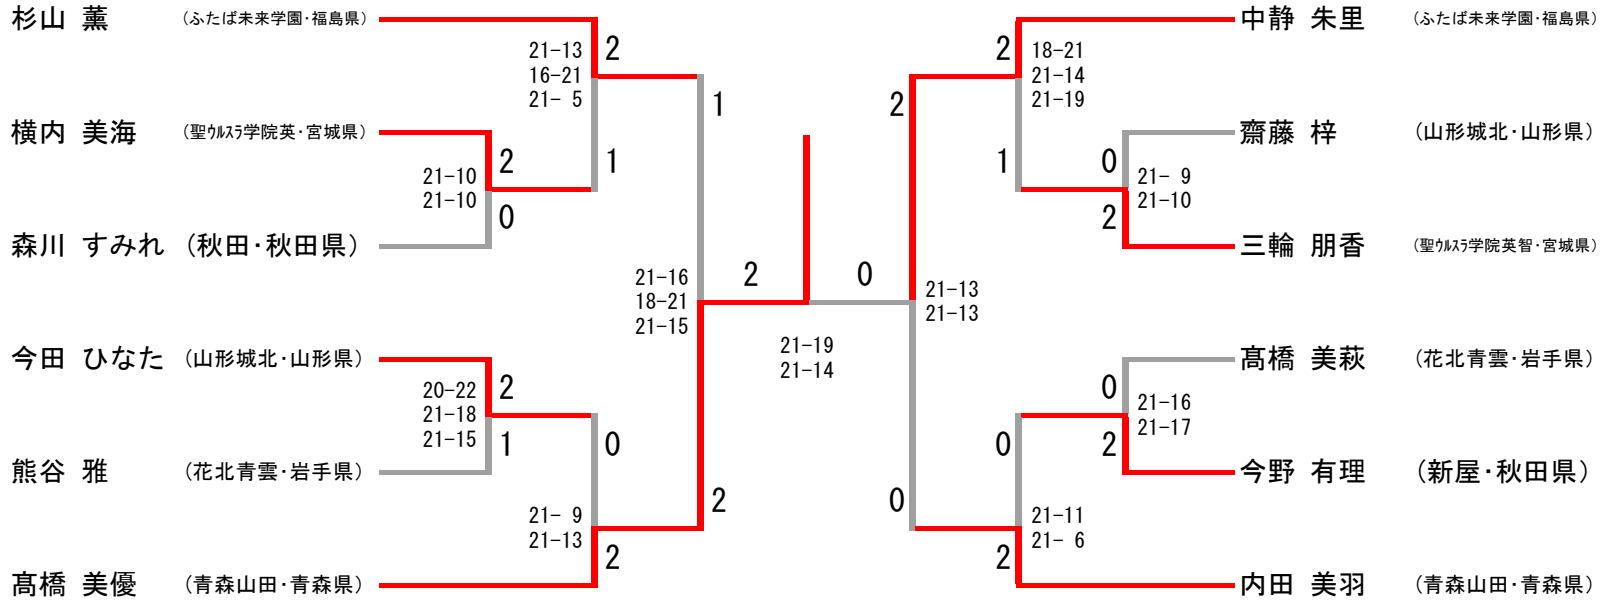

第48回全国高等学校選抜バドミントン大会 東北地区予選会 男子学校対抗

令和2年1月17日~18日 セキスイハイムスーパーアリーナ

代表決定戦

第48回全国高等学校選抜バドミントン大会 東北地区予選会 男子ダブルス

令和2年1月18日 セキスイハイムスーパーアリーナ

代表順位決定戦

第48回全国高等学校選抜バドミントン大会 東北地区予選会

男子シングルス

令和2年1月18日-19日 セキスイハイムスーパーアリーナ

代表順位決定戦

第48回全国高等学校選抜バドミントン大会 東北地区予選会 女子学校対抗

令和2年1月17日~18日 セキスイハイムスーパーアリーナ

代表決定戦

第48回全国高等学校選抜バドミントン大会 東北地区予選会 女子ダブルス

令和2年1月18日 セキスイハイムスーパーアリーナ

代表順位決定戦

第48回全国高等学校選抜バドミントン大会 東北地区予選会 女子シングルス

令和2年1月18日-19日 セキスイハイムスーパーアリーナ

代表順位決定戦