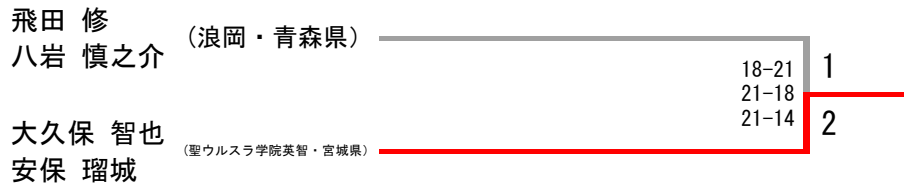

第48回全国高等学校選抜バドミントン大会 東北地区予選会 男子学校対抗

令和2年1月17日~18日 セキスイハイムスーパーアリーナ

代表決定戦

第48回全国高等学校選抜バドミントン大会 東北地区予選会 男子ダブルス

令和2年1月18日 セキスイハイムスーパーアリーナ

代表順位決定戦

第48回全国高等学校選抜バドミントン大会 東北地区予選会

男子シングルス