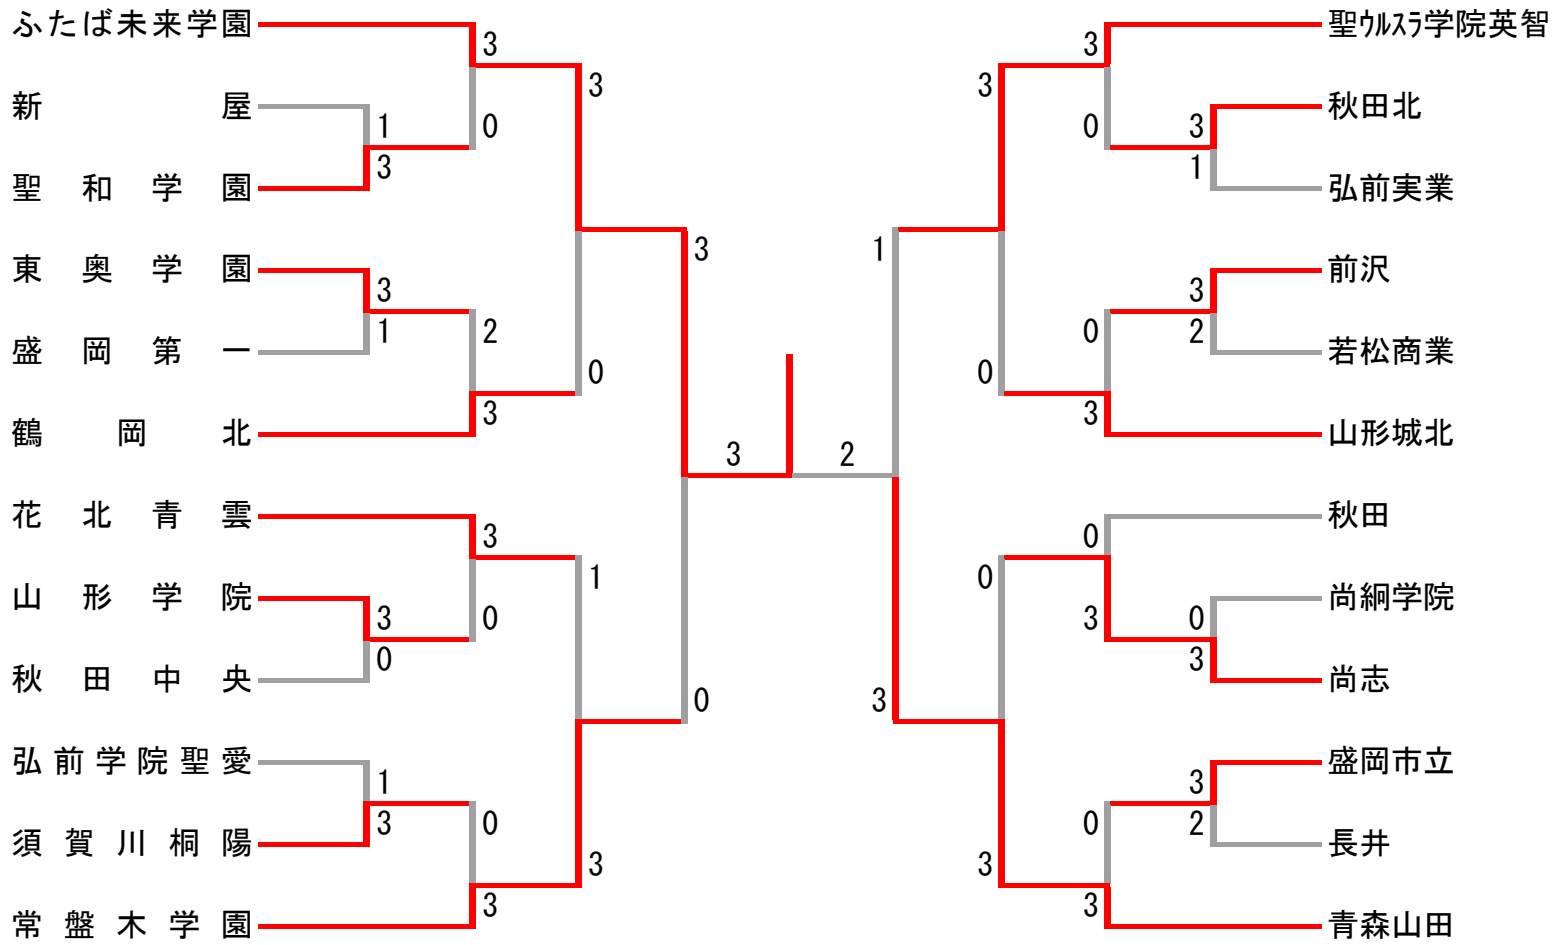

第48回全国高等学校選抜バドミントン大会(鹿児島大会)出場選手・出場校

東北ブロック

	男子学校対抗戦	女子学校対抗戦
第1代表	福島県立ふたば未来学園高等学校(福島県)	福島県立ふたば未来学園高等学校(福島県)
第2代表	聖ウルスラ学院英智高等学校(宮城県)	青森山田高等学校(青森県)
第3代表	青森県立浪岡高等学校(青森県)	聖ウルスラ学院英智高等学校(宮城県)

	個人戦男子ダブルス	学年	個人戦女子ダブルス	学年
第1代表	山下 啓輔	2年	加藤 佑奈	2年
	武井 凜生	1年	高橋 美優	2年
	福島県立ふたば未来学園高等学校(福島県)		青森山田高等学校(青森県)	
第2代表	末永 逸貴	2年	内田 美羽	2年
	杉浦 壮哉	2年	大澤 陽奈	1年
	福島県立ふたば未来学園高等学校(福島県)		青森山田高等学校(青森県)	
第3代表	大久保 智也	2年	廣上 瑠依	2年
	安保 瑠城	2年	杉山 薫	1年
	聖ウルスラ学院英智高等学校(宮城県)		福島県立ふたば未来学園高等学校(福島県)	
第4代表	飛田 修	2年	小野 涼奈	1年
	八岩 慎之介	2年	田部 真唯	1年
	青森県立浪岡高等学校(青森県)		福島県立ふたば未来学園高等学校(福島県)	

第48回全国高等学校選抜バドミントン大会 東北地区予選会 男子学校対抗

令和2年1月17日~18日 セキスイハイムスーパーアリーナ

代表決定戦

第48回全国高等学校選抜バドミントン大会 東北地区予選会 男子ダブルス

令和2年1月18日 セキスイハイムスーパーアリーナ

代表順位決定戦

第48回全国高等学校選抜バドミントン大会 東北地区予選会

男子シングルス

令和2年1月18日-19日 セキスイハイムスーパーアリーナ

代表順位決定戦

第48回全国高等学校選抜バドミントン大会 東北地区予選会 女子学校対抗

令和2年1月17日~18日 セキスイハイムスーパーアリーナ

代表決定戦

第48回全国高等学校選抜バドミントン大会 東北地区予選会 女子ダブルス

令和2年1月18日 セキスイハイムスーパーアリーナ

代表順位決定戦

第48回全国高等学校選抜バドミントン大会 東北地区予選会 女子シングルス

令和2年1月18日-19日 セキスイハイムスーパーアリーナ

代表順位決定戦