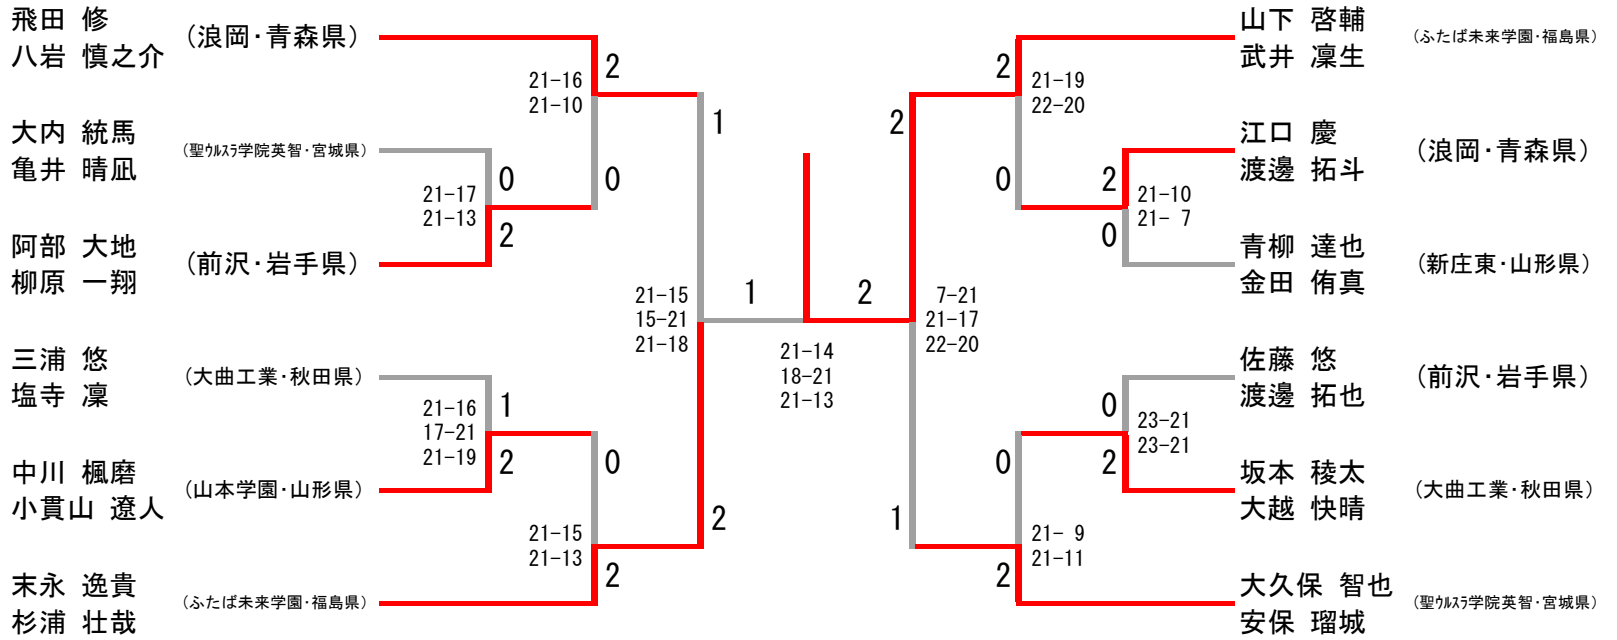

第48回全国高等学校選抜バドミントン大会 東北地区予選会 男子学校対抗

令和2年1月17日~18日 セキスイハイムスーパーアリーナ

代表決定戦

第48回全国高等学校選抜バドミントン大会 東北地区予選会 男子ダブルス

令和2年1月18日 セキスイハイムスーパーアリーナ

代表順位決定戦

第48回全国高等学校選抜バドミントン大会 東北地区予選会

男子シングルス

令和2年1月18日-19日 セキスイハイムスーパーアリーナ

代表順位決定戦

第48回全国高等学校選抜バドミントン大会 東北地区予選会 女子学校対抗

令和2年1月17日~18日 セキスイハイムスーパーアリーナ

代表決定戦

第48回全国高等学校選抜バドミントン大会 東北地区予選会 女子ダブルス

令和2年1月18日 セキスイハイムスーパーアリーナ

代表順位決定戦

第48回全国高等学校選抜バドミントン大会 東北地区予選会 女子シングルス

令和2年1月18日-19日 セキスイハイムスーパーアリーナ

代表順位決定戦