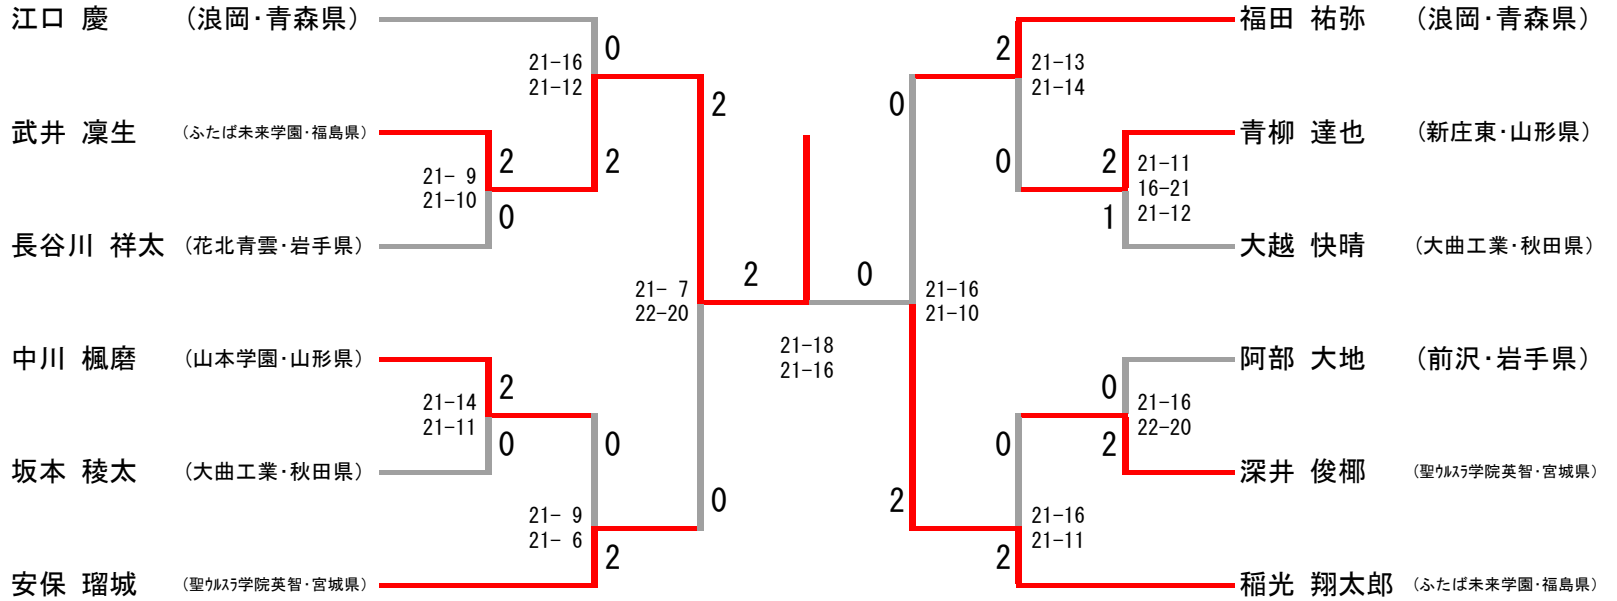

第48回全国高等学校選抜バドミントン大会 東北地区予選会 男子学校対抗

令和2年1月17日~18日 セキスイハイムスーパーアリーナ

代表決定戦

第48回全国高等学校選抜バドミントン大会 東北地区予選会 男子ダブルス

令和2年1月18日 セキスイハイムスーパーアリーナ

代表順位決定戦

第48回全国高等学校選抜バドミントン大会 東北地区予選会

男子シングルス

令和2年1月18日-19日 セキスイハイムスーパーアリーナ

代表順位決定戦

第48回全国高等学校選抜バドミントン大会 東北地区予選会 女子学校対抗

令和2年1月17日~18日 セキスイハイムスーパーアリーナ

代表決定戦

第48回全国高等学校選抜バドミントン大会 東北地区予選会 女子ダブルス

令和2年1月18日 セキスイハイムスーパーアリーナ

代表順位決定戦