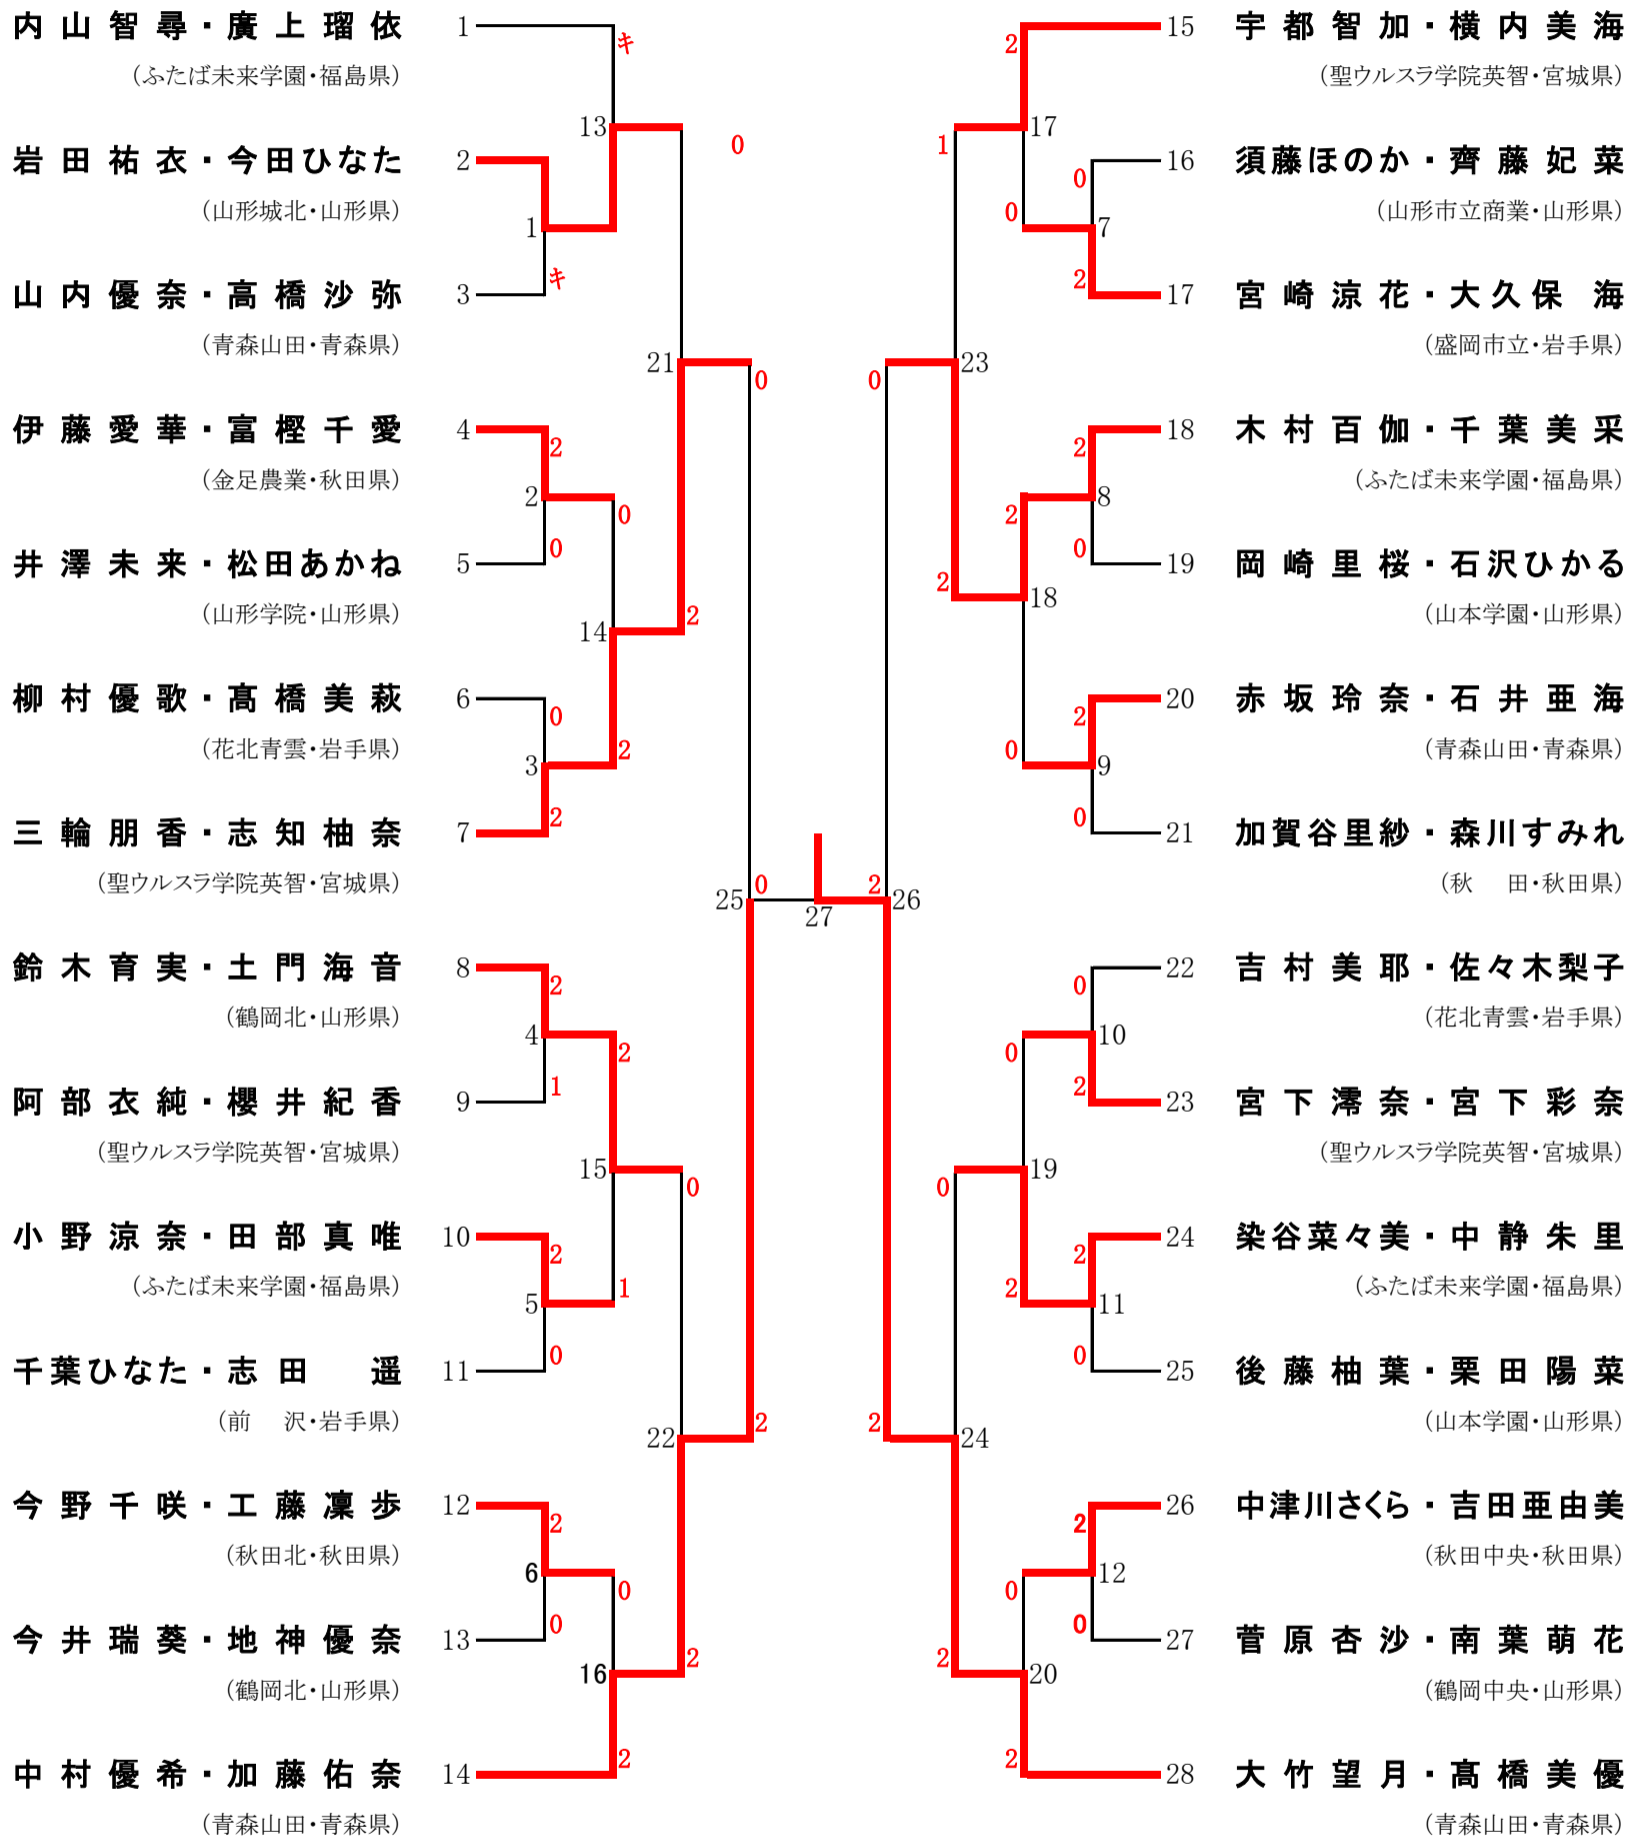

# 男子学校対抗 (BT)

# 男子ダブルス (BD)

# 男子シングルス (BS)

# 女子ダブルス (GD)