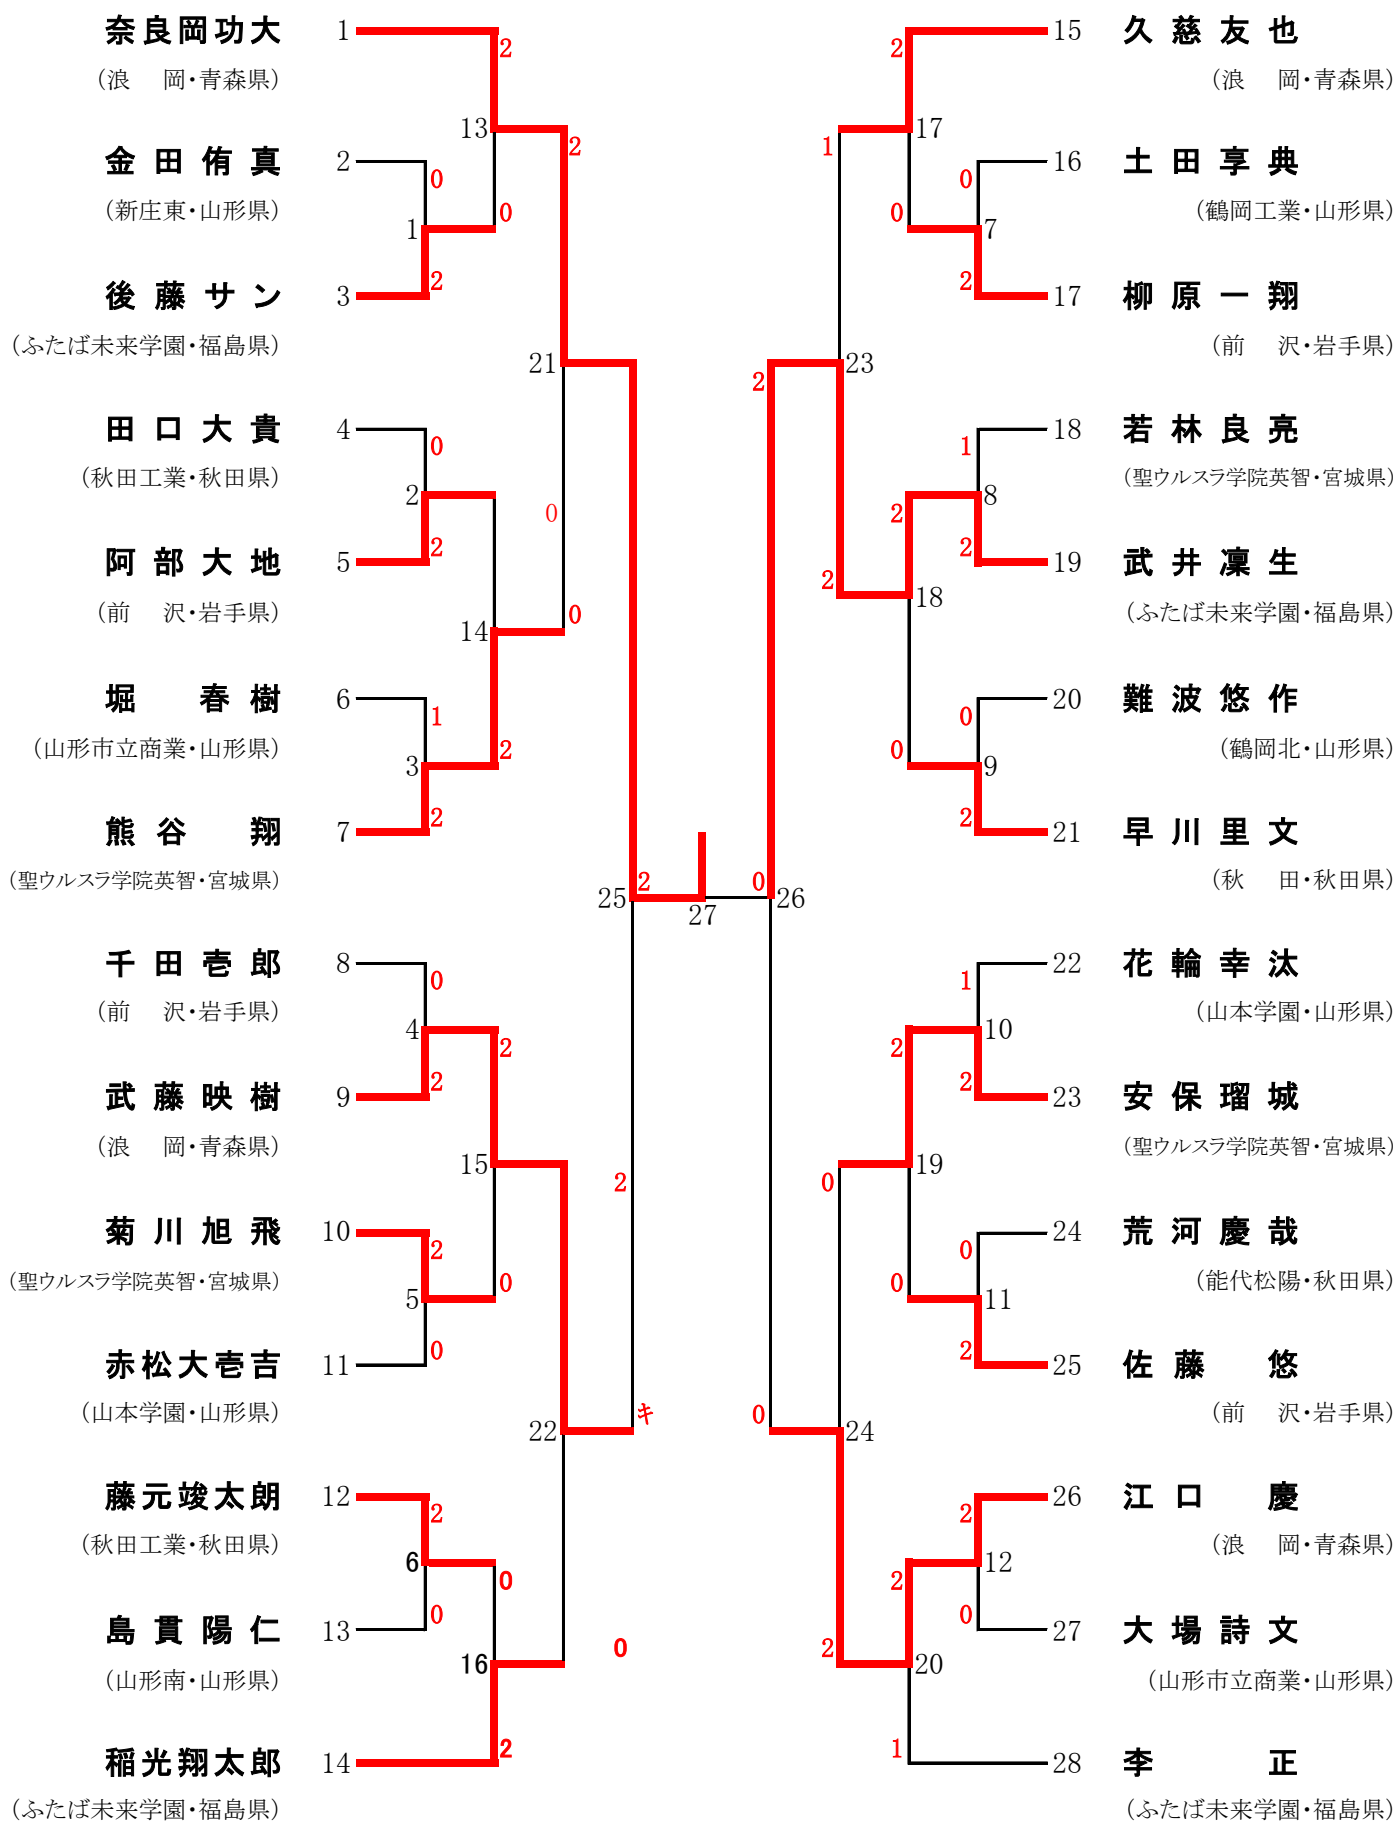

# 男子学校対抗 (BT)

# 男子ダブルス (BD)

# 女子学校対抗 (GT)

# 女子ダブルス (GD)