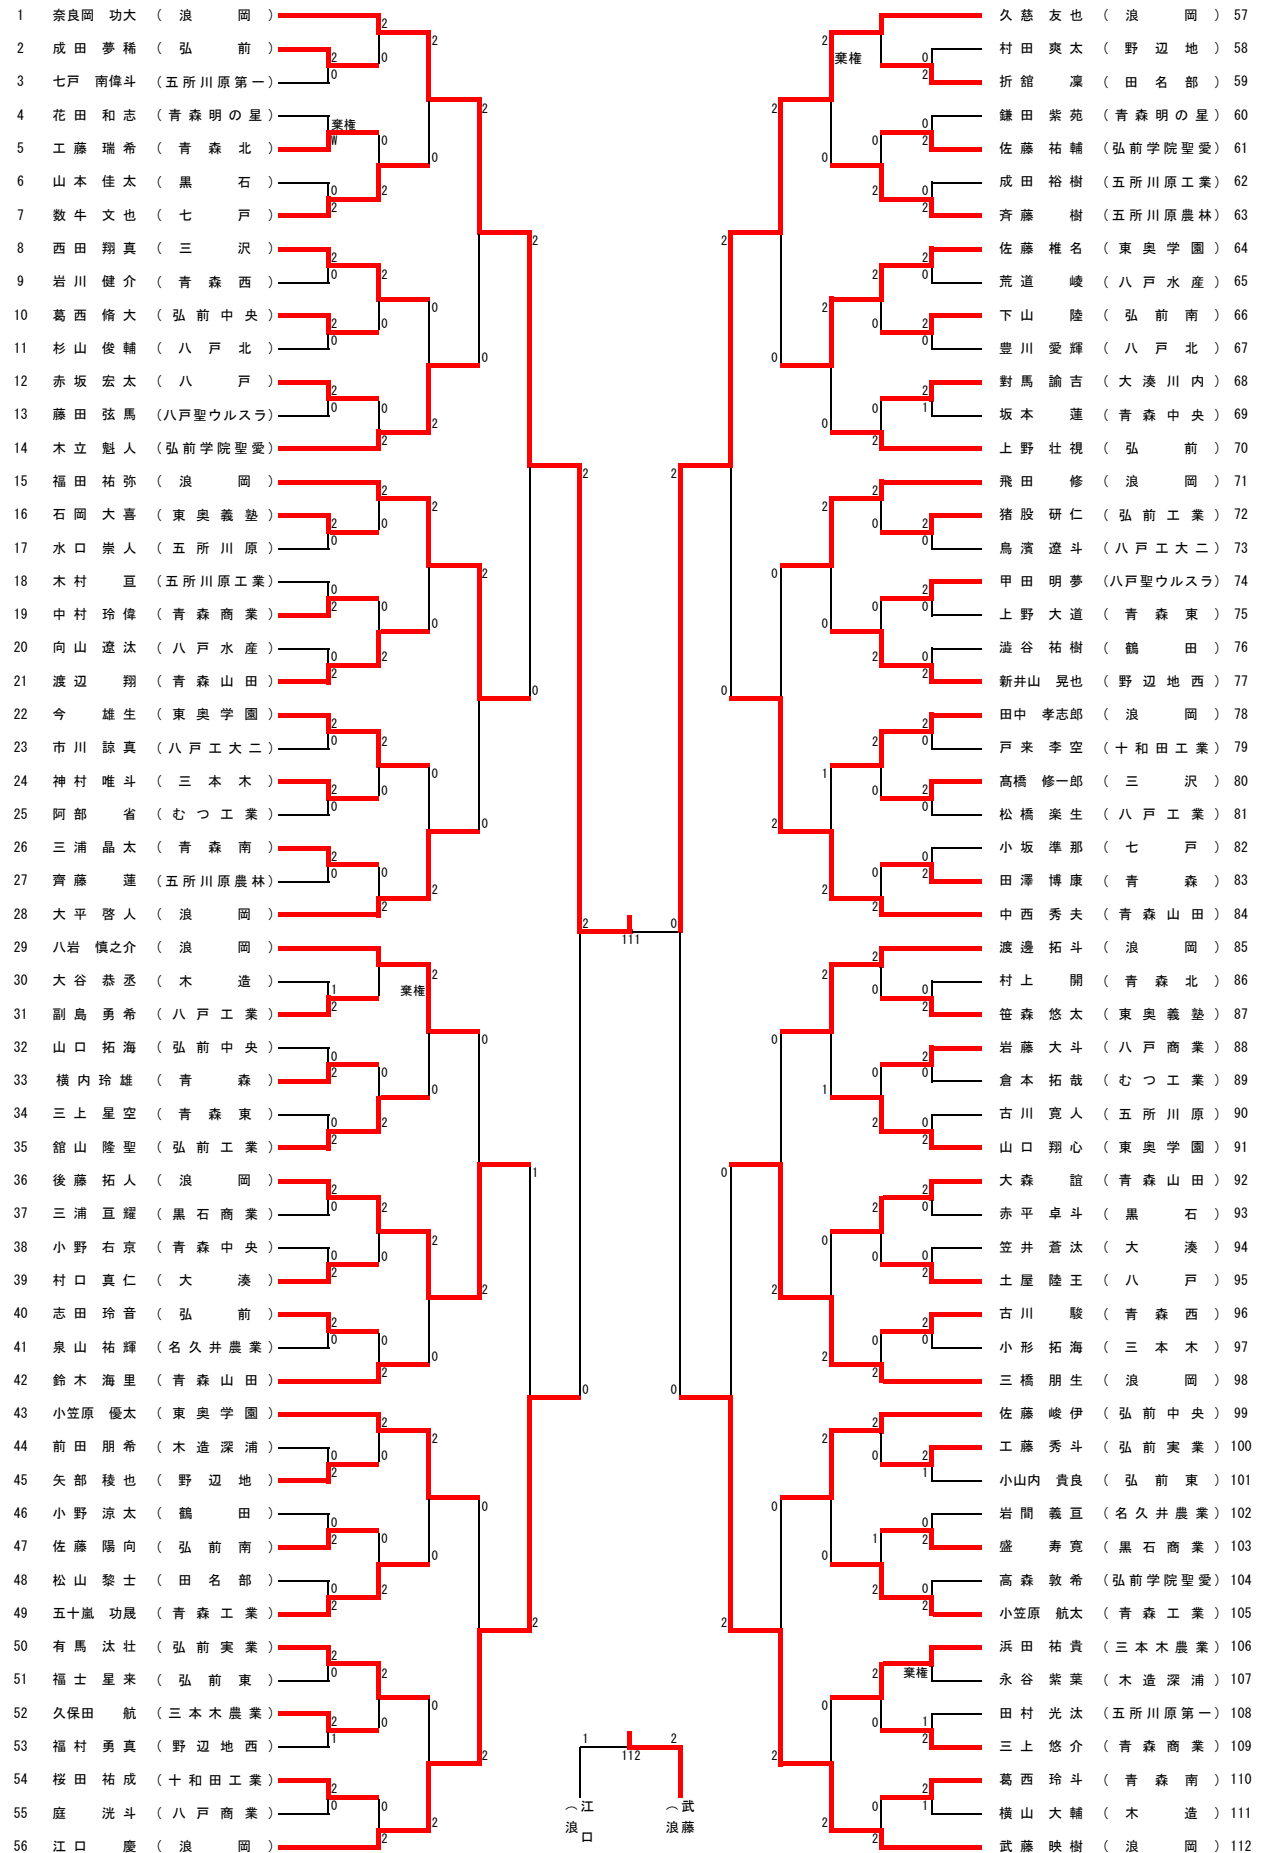

男子学校対抗

女子学校対抗

男子ダブルス

女子ダブルス

男子シングルス

岡(江) 慶  
岡(武) 映樹

女子シングルス