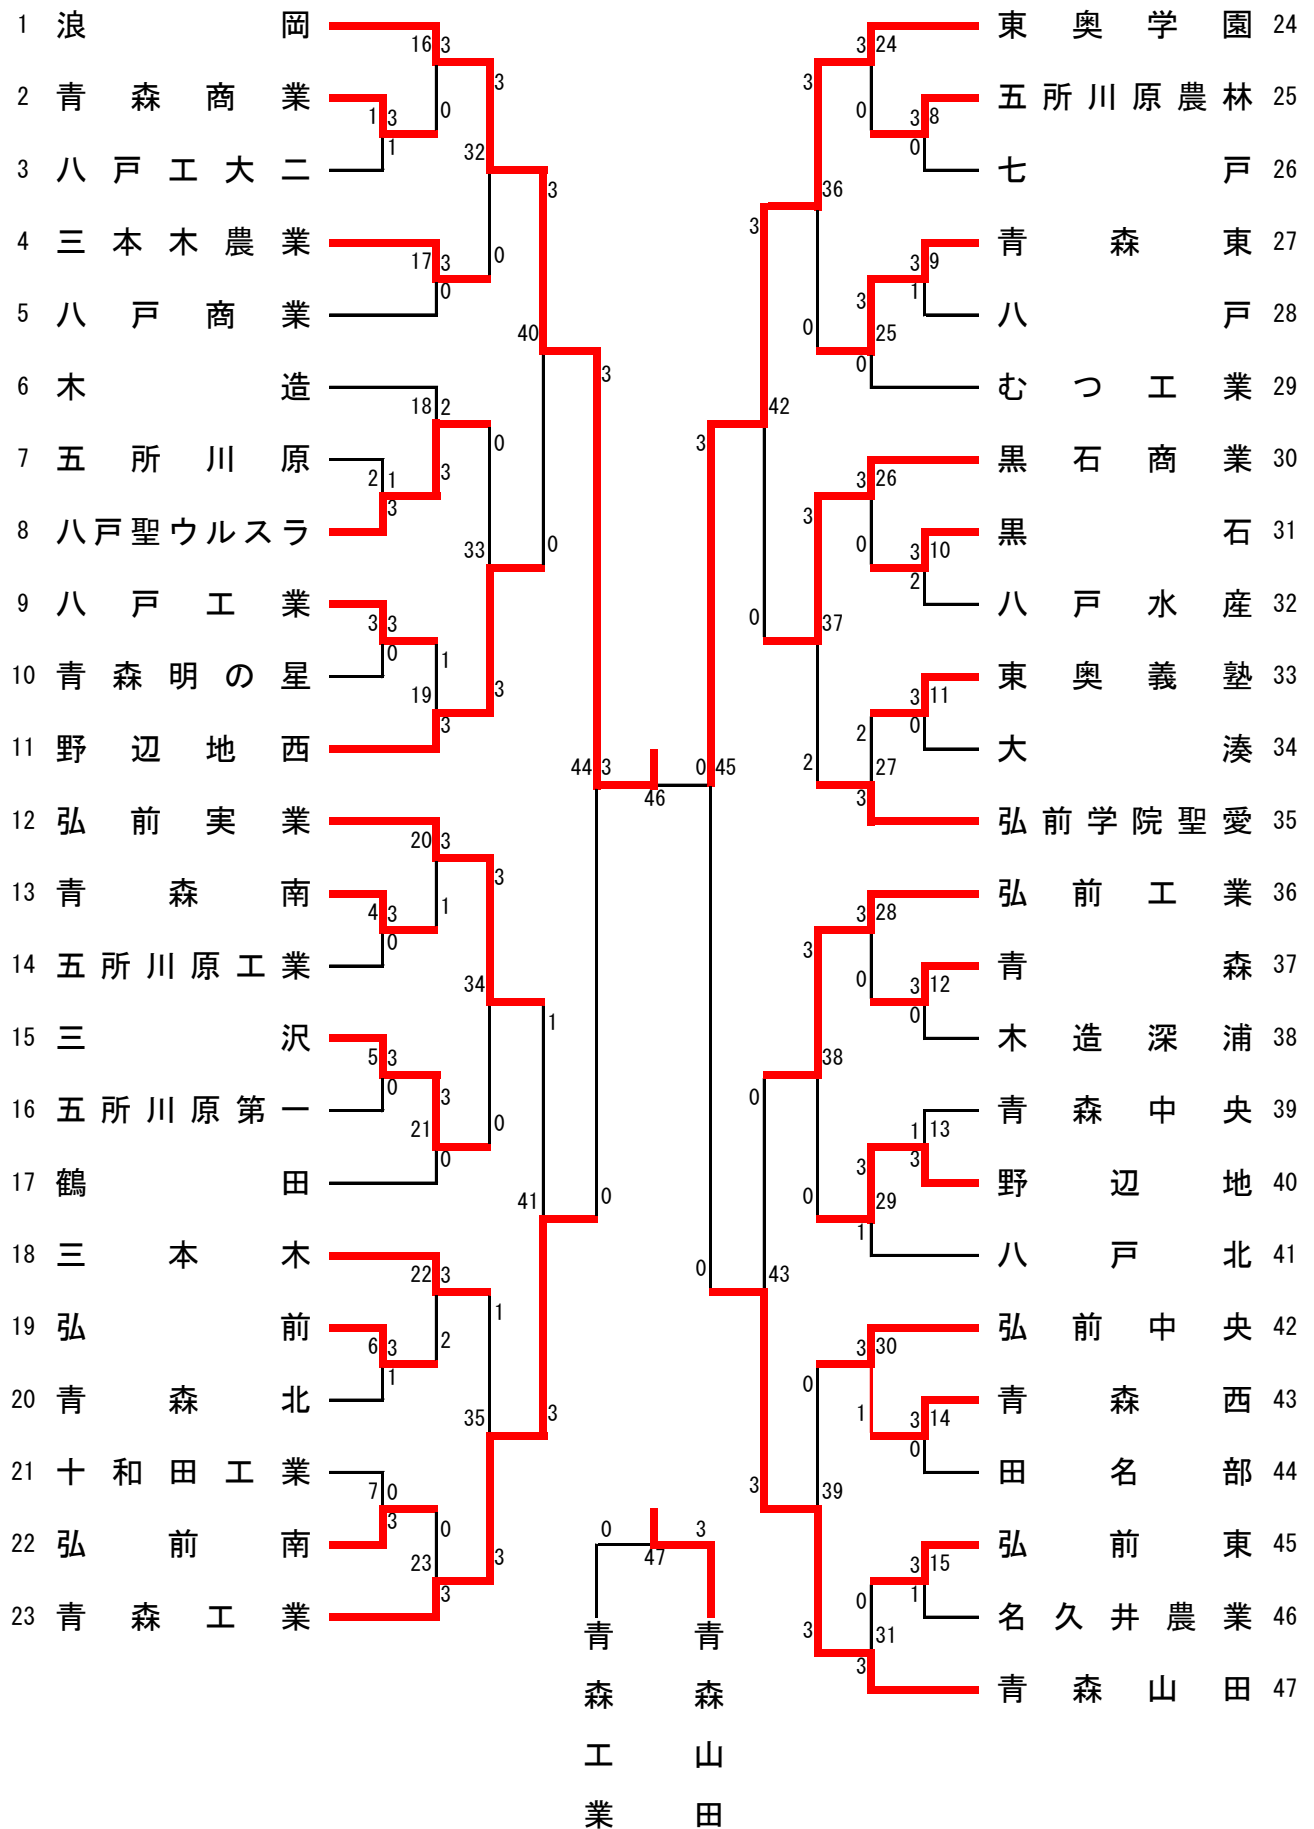

男子学校対抗

女子学校対抗

男子ダブルス

女子ダブルス

男子シングルス

岡(江) 慶  
岡(武) 映樹

女子シングルス