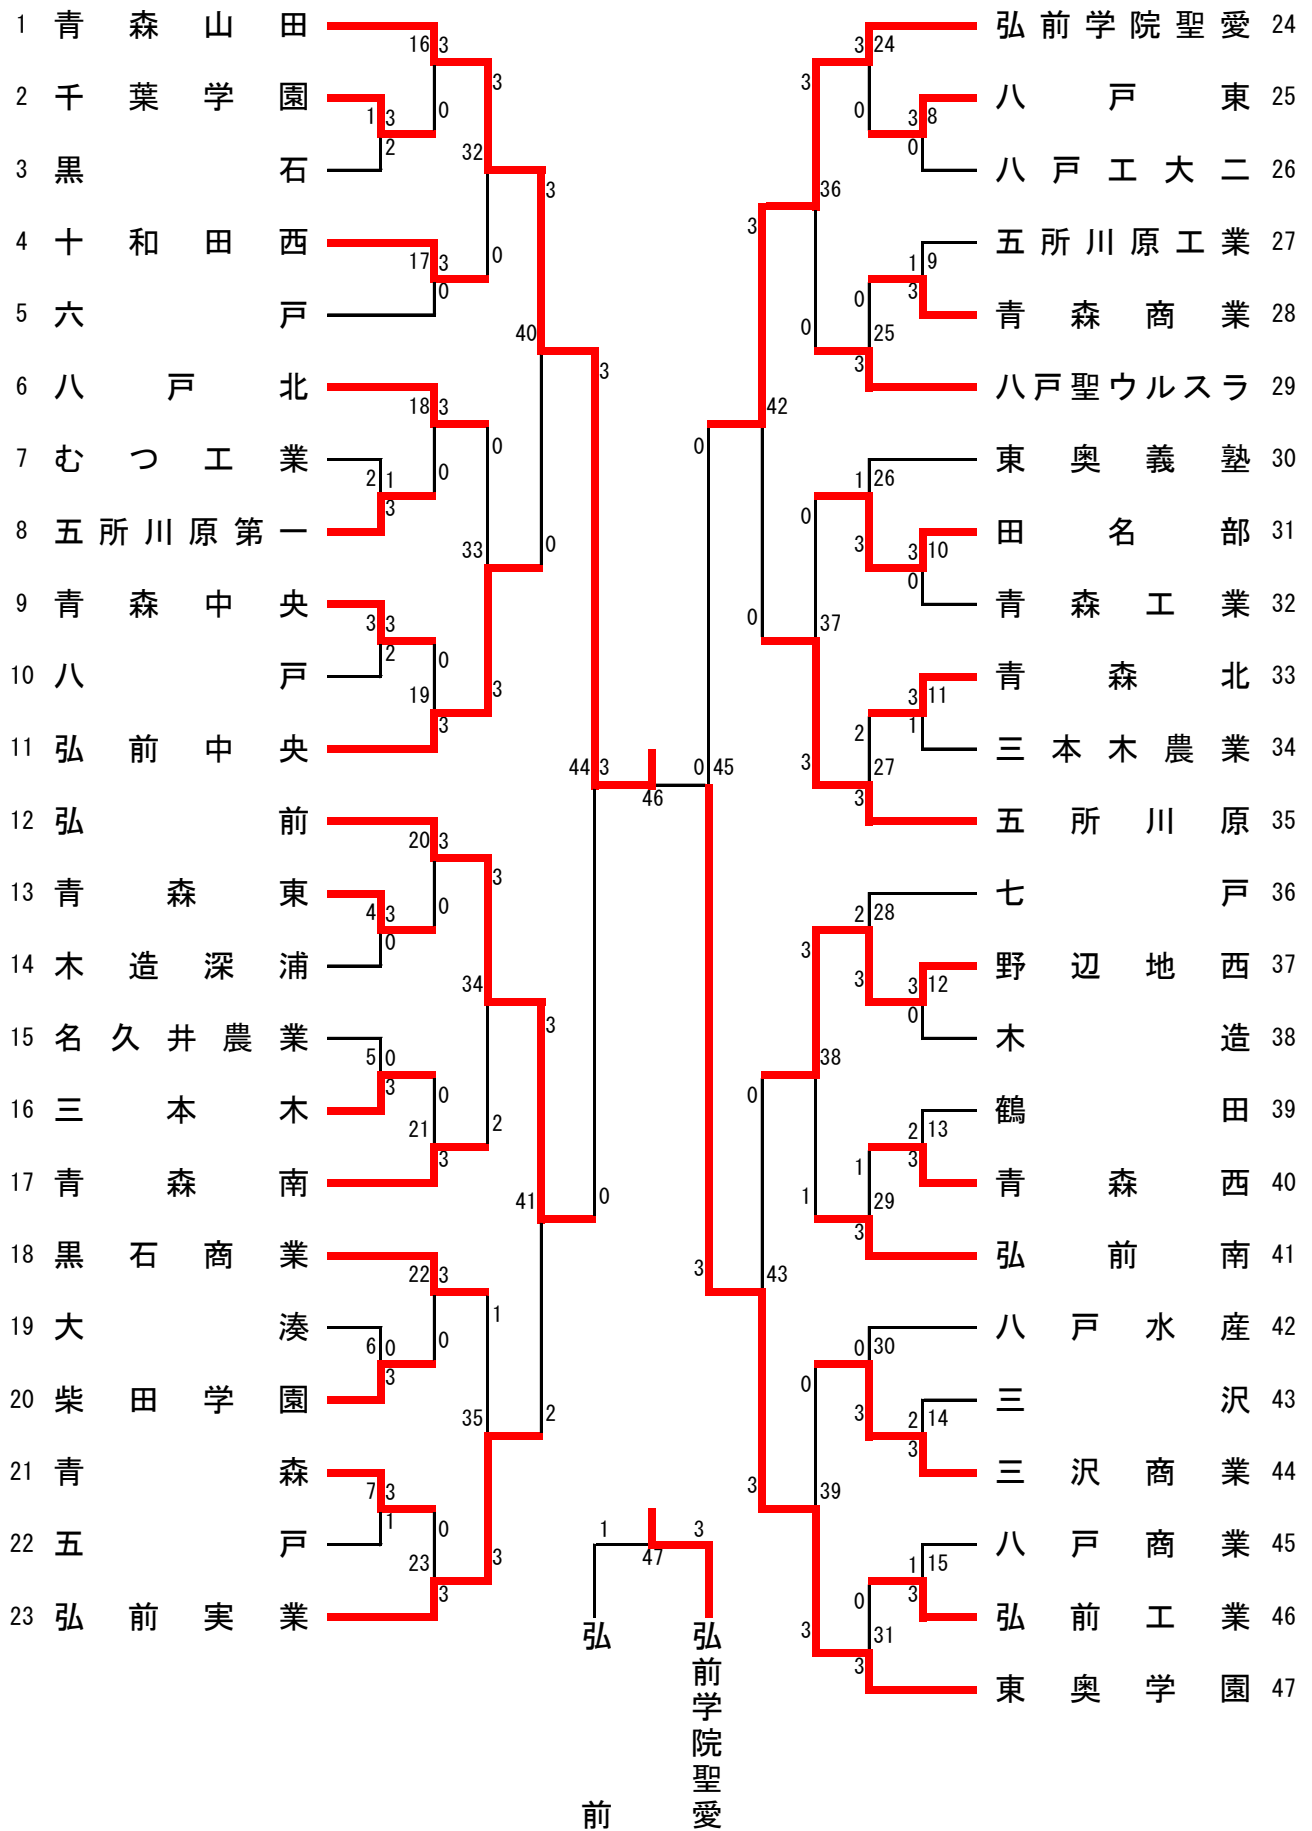

男子学校対抗

女子学校対抗

男子ダブルス

女子ダブルス

男子シングルス

岡(江) 慶  
岡(武) 映樹

女子シングルス