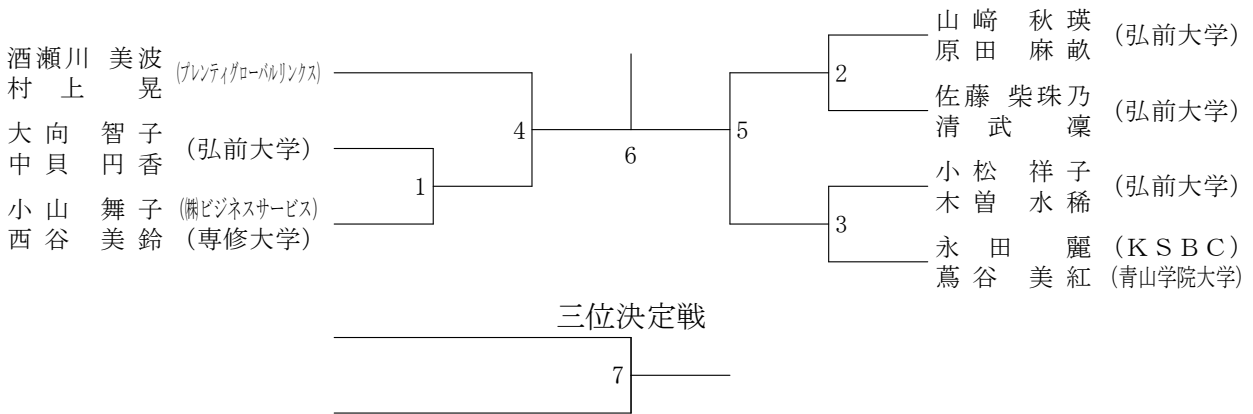

少年男子シングルス (B S)

少年女子シングルス (G S)

成年男子ダブルス (MD)

成年女子ダブルス (LD)

成年男子シングルス (MS)

三位決定戦

成年女子シングルス (LS)

三位決定戦