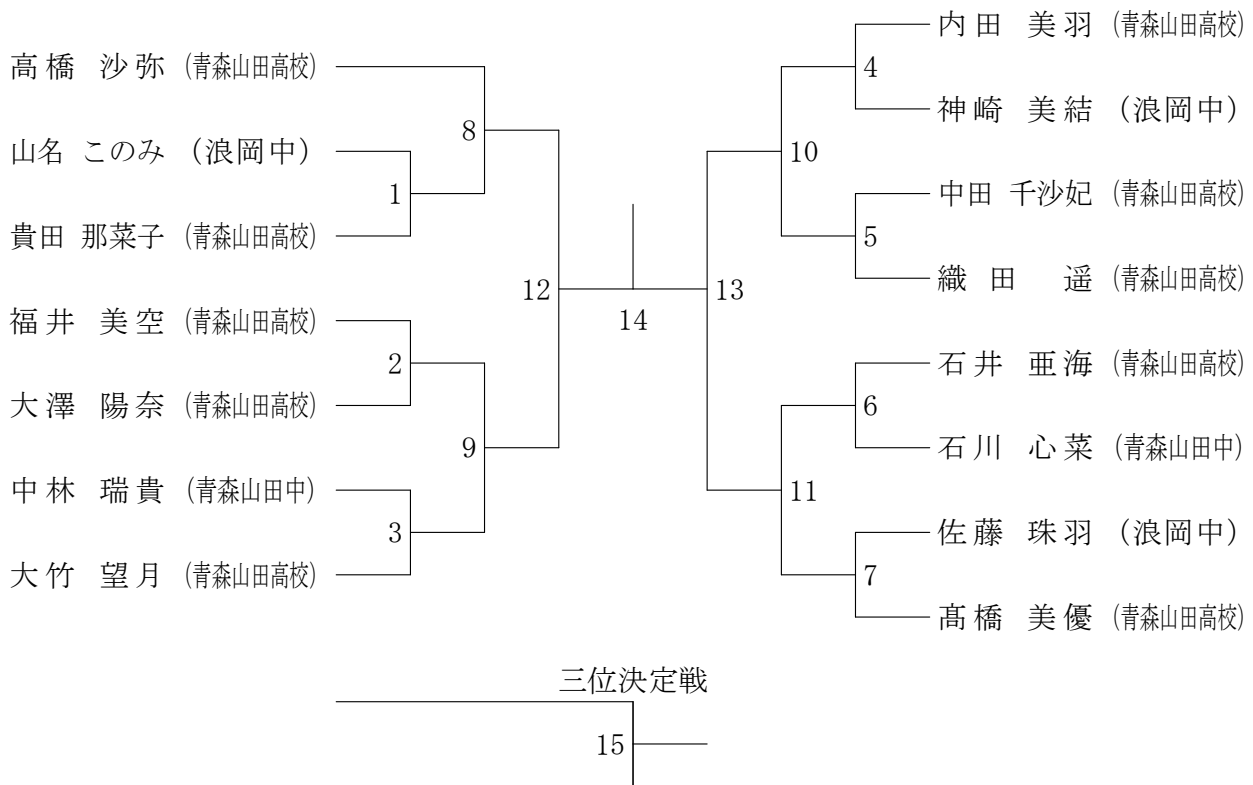

タイムテーブル

スポカルイン黒石

6日(土)	1	2	3	4	5	6	7	8	9	10	11	12
9:00	GD 1 LS 3	2 30MS 1	3 2	4 40MS 1	5 2	BD 1 3	2	MS 1	2	3	LS 1	2
10:00	GD 6 MS 8	7 9	8 10	9 11	BD 3 LS 4	4 5	5 30MS 3	6 4	MS 4 40MS 4	5 5	6	7
11:00	GD 10 MS 12	11 13	BD 7 14	8 15	LS 6	30MS 5	40MS 6					
12:00	GD 12 MS 16 MS 18	BD 9 17										
7日(日)	1	2	3	4	5	6	7	8	9	10	11	12
9:00	GS 1 MD 2	2 3	3 4	4 5	5	6 LD 1	7 2	BS 1 3	2 30MD 1	3 30LD 1	4 40MD 1	MD 1 50MD 1
10:00	BS 5 MD 6	6 7	7 8	8 9	GS 8 LD 4	9 5	10 30MD 2	11 3	40MD 2	50MD 2		
11:00	BS 9 MD 10 MD 12	10 11 BS 11	GS 12 LD 6 GS 14	13 30MD 4								

少年男子シングルス (B S)

少年女子シングルス (G S)

成年男子ダブルス (MD)

成年女子ダブルス (LD)

成年男子シングルス (MS)

三位決定戦

成年女子シングルス (LS)

三位決定戦

30歳以上男子ダブルス (30MD)

30歳以上女子ダブルス (30LD)

30歳以上男子シングルス (30MS)

40歳以上男子ダブルス (40MD)

40歳以上男子シングルス (40MS)

50歳以上男子ダブルス (50MD)