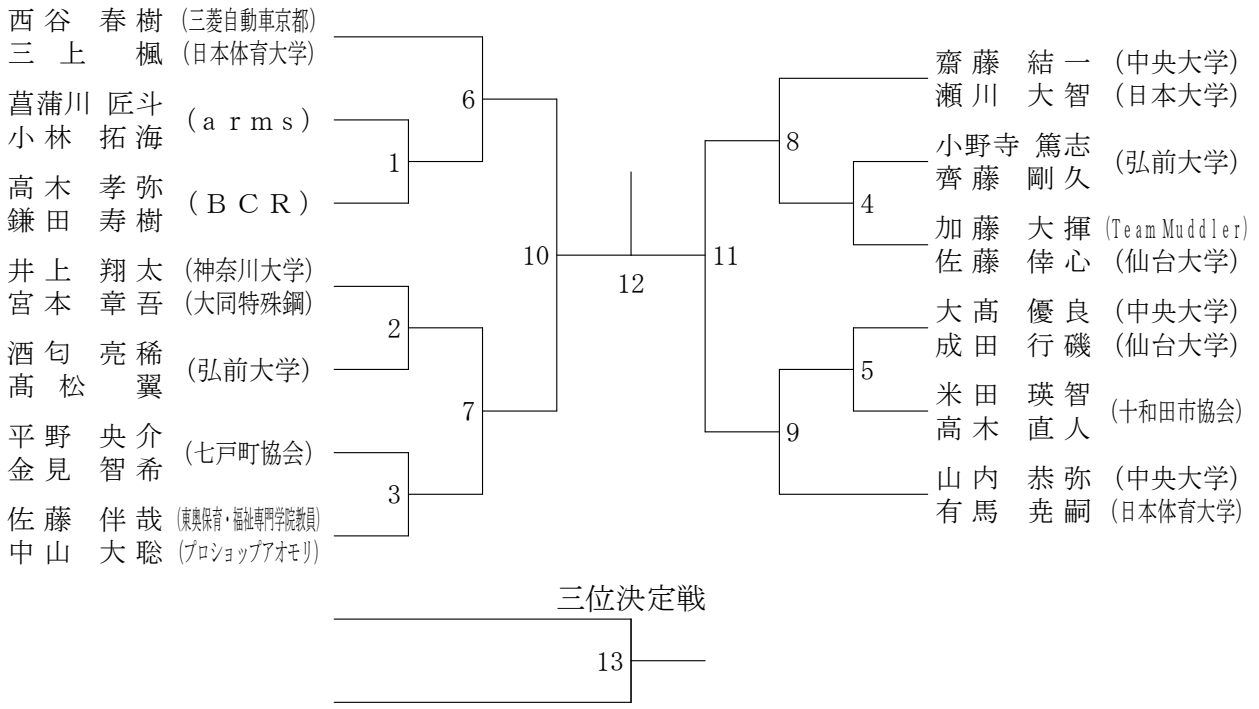

タイムテーブル

スポカルイン黒石

6日(土)	1	2	3	4	5	6	7	8	9	10	11	12
9:00	GD 1 LS 3	2 30MS 1	3 2	4 40MS 1	5 2	BD 1 3	2	MS 1	2	3	LS 1	2
10:00	GD 6 MS 8	7 9	8 10	9 11	BD 3 LS 4	4 5	5 30MS 3	6 4	MS 4 40MS 4	5 5	6	7
11:00	GD 10 MS 12	11 13	BD 7 14	8 15	LS 6	30MS 5	40MS 6					
12:00	GD 12 MS 16 MS 18	BD 9 17										
7日(日)	1	2	3	4	5	6	7	8	9	10	11	12
9:00	GS 1 MD 2	2 3	3 4	4 5	5	6 LD 1	7 2	BS 1 3	2 30MD 1	3 30LD 1	4 40MD 1	MD 1 50MD 1
10:00	BS 5 MD 6	6 7	7 8	8 9	GS 8 LD 4	9 5	10 30MD 2	11 3	40MD 2	50MD 2		
11:00	BS 9 MD 10 MD 12	10 11 BS 11	GS 12 LD 6 GS 14	13 30MD 4								

少年男子シングルス (B S)

少年女子シングルス (G S)

成年男子ダブルス (MD)

成年女子ダブルス (LD)

成年男子シングルス (MS)

三位決定戦

成年女子シングルス (LS)

三位決定戦

30歳以上男子ダブルス (30MD)

30歳以上女子ダブルス (30LD)

30歳以上男子シングルス (30MS)

40歳以上男子ダブルス (40MD)

40歳以上男子シングルス (40MS)

50歳以上男子ダブルス (50MD)