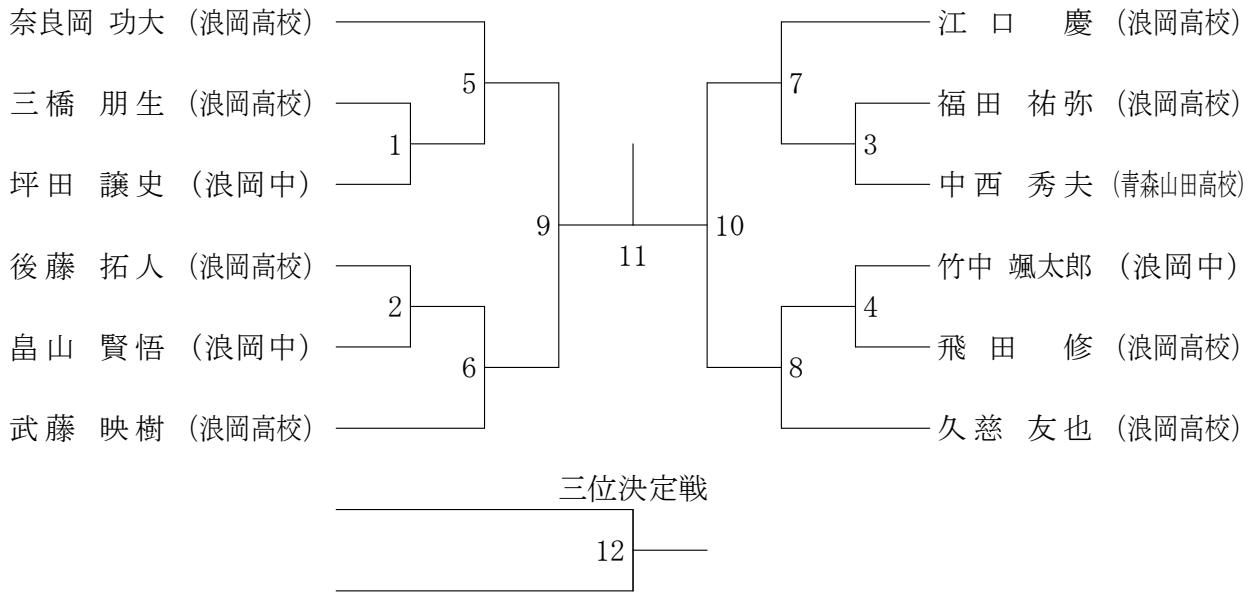

タイムテーブル

スポカルイン黒石

6日(土)	1	2	3	4	5	6	7	8	9	10	11	12
9:00	GD 1 LS 3	2 30MS 1	3 2	4 40MS 1	5 2	BD 1 3	2	MS 1	2	3	LS 1	2
10:00	GD 6 MS 8	7 9	8 10	9 11	BD 3 LS 4	4 5	5 30MS 3	6 4	MS 4 40MS 4	5 5	6	7
11:00	GD 10 MS 12	11 13	BD 7 14	8 15	LS 6	30MS 5	40MS 6					
12:00	GD 12 MS 16 MS 18	BD 9 17										
7日(日)	1	2	3	4	5	6	7	8	9	10	11	12
9:00	GS 1 MD 2	2 3	3 4	4 5	5	6 LD 1	7 2	BS 1 3	2 30MD 1	3 30LD 1	4 40MD 1	MD 1 50MD 1
10:00	BS 5 MD 6	6 7	7 8	8 9	GS 8 LD 4	9 5	10 30MD 2	11 3	40MD 2	50MD 2		
11:00	BS 9 MD 10 MD 12	10 11 BS 11	GS 12 LD 6 GS 14	13 30MD 4								

少年男子シングルス (B S)

少年女子シングルス (G S)

成年男子ダブルス (MD)

成年女子ダブルス (LD)

成年男子シングルス (MS)

三位決定戦

成年女子シングルス (LS)

三位決定戦

30歳以上男子ダブルス (30MD)

30歳以上女子ダブルス (30LD)

30歳以上男子シングルス (30MS)

40歳以上男子ダブルス (40MD)

40歳以上男子シングルス (40MS)

50歳以上男子ダブルス (50MD)