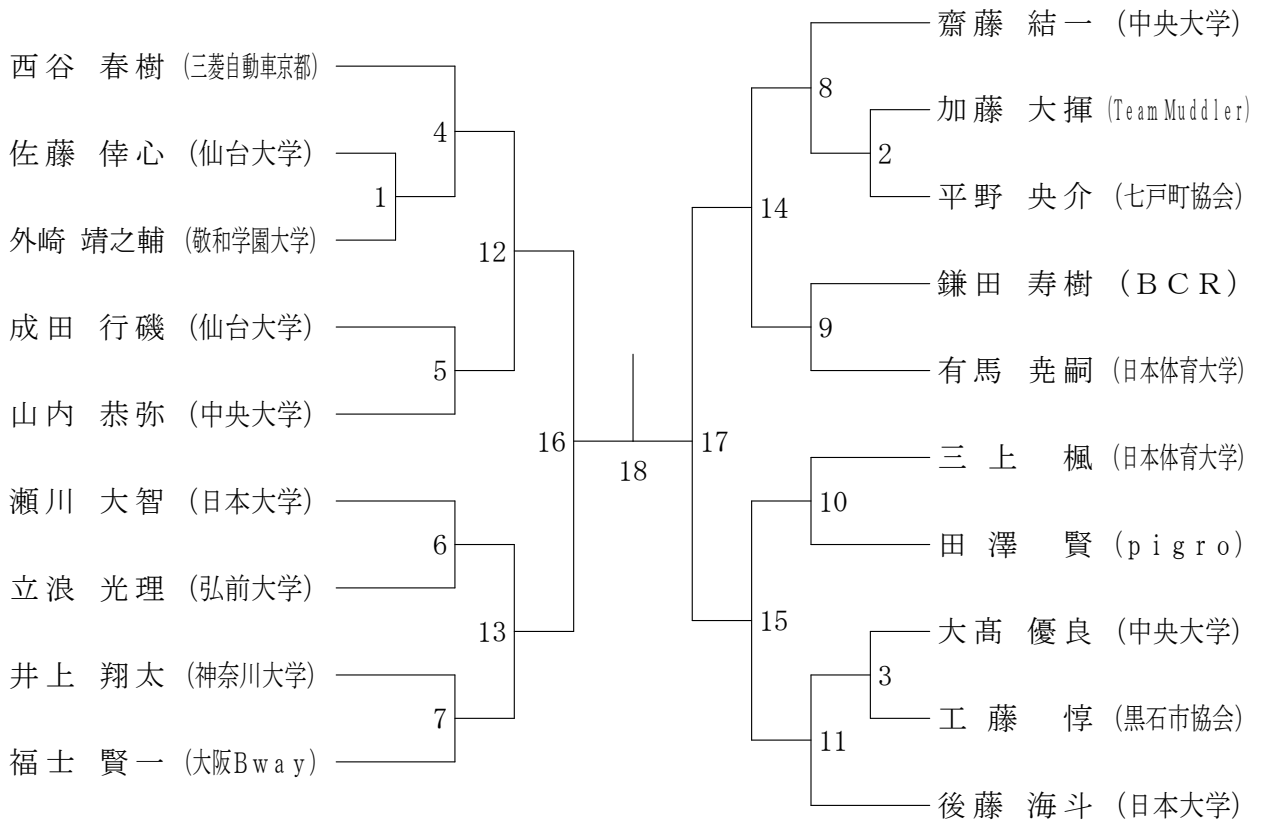

少年男子シングルス (B S)

少年女子シングルス (G S)

成年男子ダブルス (MD)

成年女子ダブルス (LD)

成年男子シングルス (MS)

三位決定戦

成年女子シングルス (LS)

三位決定戦

30歳以上男子ダブルス (30MD)

30歳以上女子ダブルス (30LD)

30歳以上男子シングルス (30MS)

40歳以上男子ダブルス (40MD)

40歳以上男子シングルス (40MS)

50歳以上男子ダブルス (50MD)