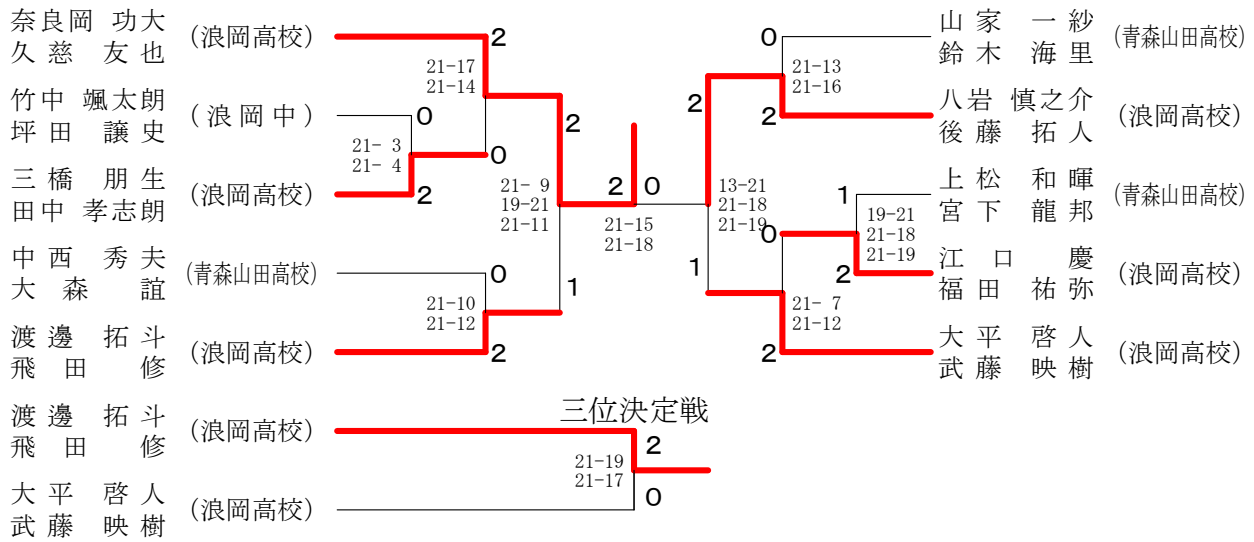

少年男子ダブルス (BD)

少年女子ダブルス (GD)

少年男子シングルス (B S)

少年女子シングルス (G S)

成年男子ダブルス (MD)

成年女子ダブルス (LD)

成年男子シングルス (MS)

三位決定戦

成年女子シングルス (LS)

三位決定戦

30歳以上男子ダブルス (30MD)

30歳以上女子ダブルス (30LD)

30歳以上男子シングルス (30MS)

40歳以上男子ダブルス (40MD)

40歳以上男子シングルス (40MS)

50歳以上男子ダブルス (50MD)