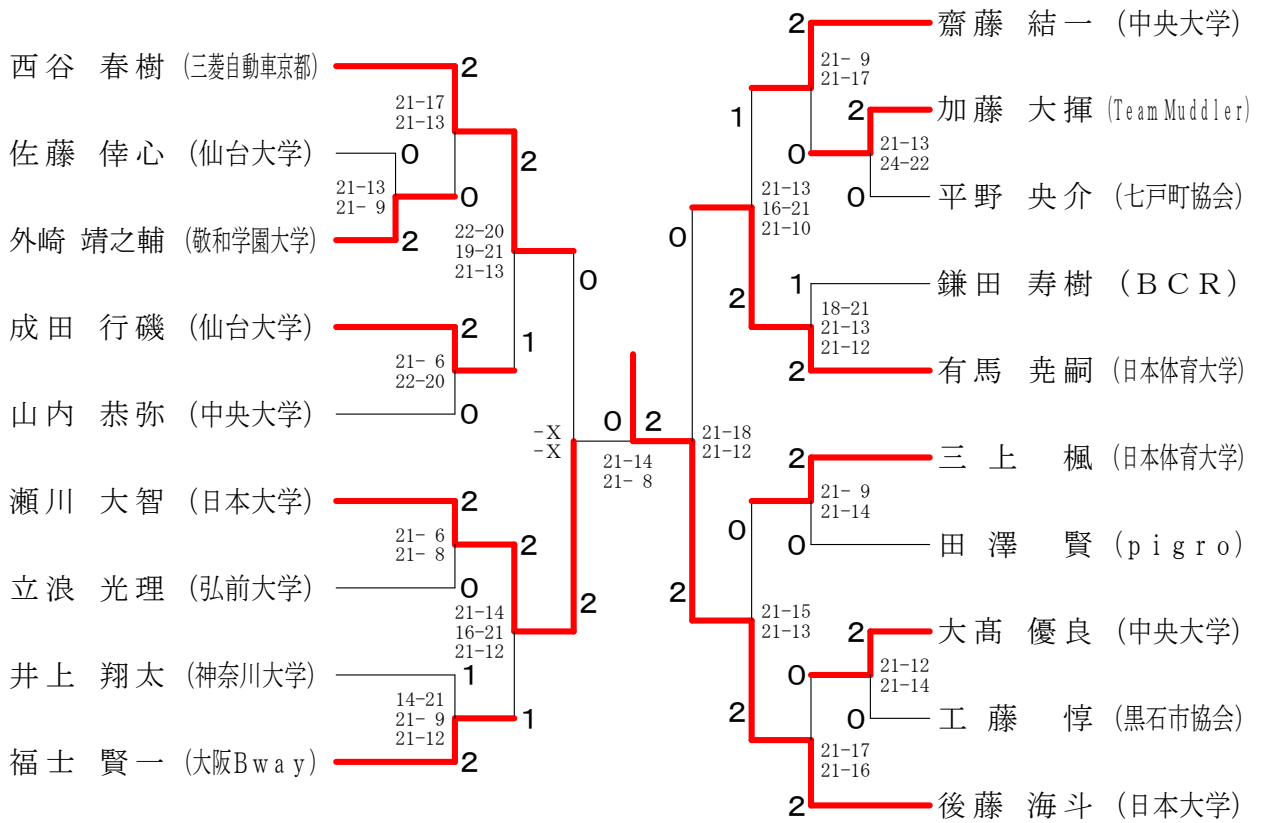

少年男子ダブルス (BD)

少年女子ダブルス (GD)

少年男子シングルス (B S)

少年女子シングルス (G S)

成年男子ダブルス (MD)

成年女子ダブルス (LD)

成年男子シングルス (MS)

三位決定戦

成年女子シングルス (LS)

三位決定戦

30歳以上男子ダブルス (30MD)

30歳以上女子ダブルス (30LD)

30歳以上男子シングルス (30MS)

40歳以上男子ダブルス (40MD)

40歳以上男子シングルス (40MS)

50歳以上男子ダブルス (50MD)