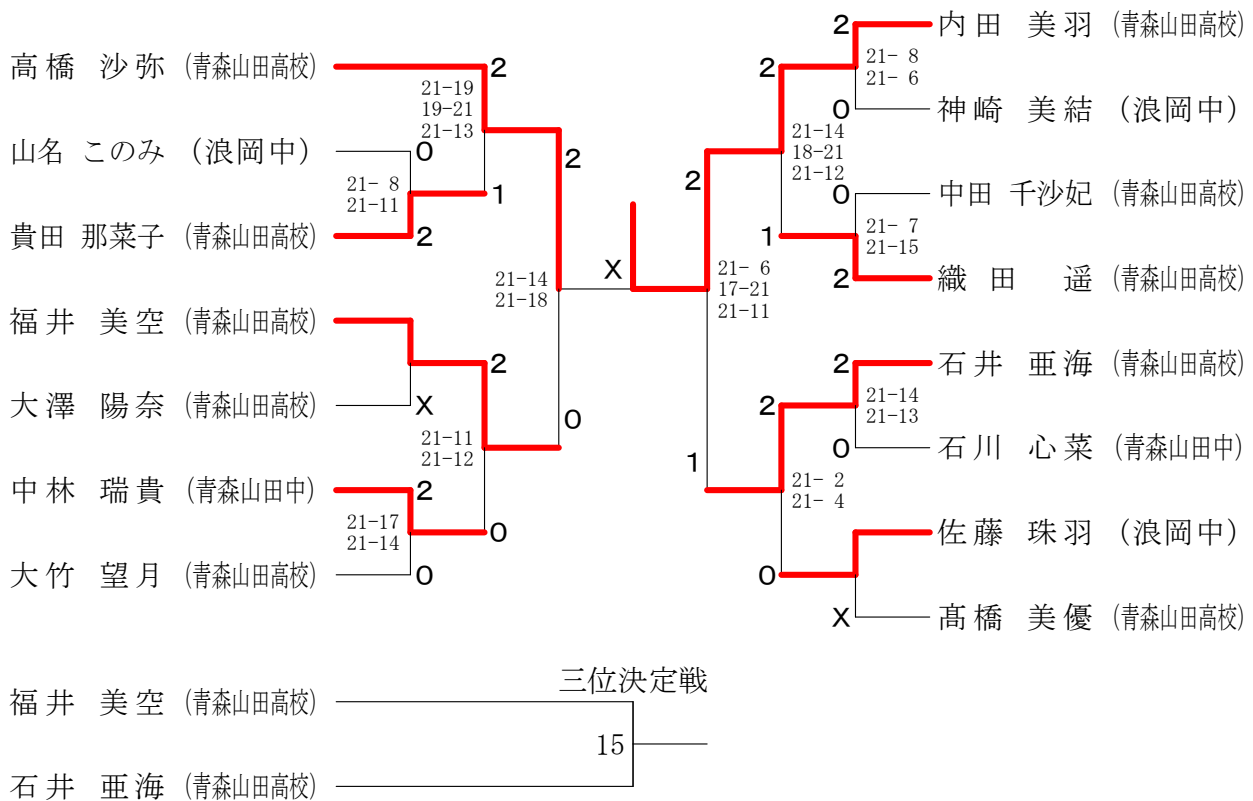

少年男子ダブルス (BD)

少年女子ダブルス (GD)

少年男子シングルス (B S)

少年女子シングルス (G S)

成年男子ダブルス (MD)

成年女子ダブルス (LD)

成年男子シングルス (MS)

三位決定戦

成年女子シングルス (LS)

三位決定戦

30歳以上男子ダブルス (30MD)

30歳以上女子ダブルス (30LD)

30歳以上男子シングルス (30MS)

40歳以上男子ダブルス (40MD)

40歳以上男子シングルス (40MS)

50歳以上男子ダブルス (50MD)