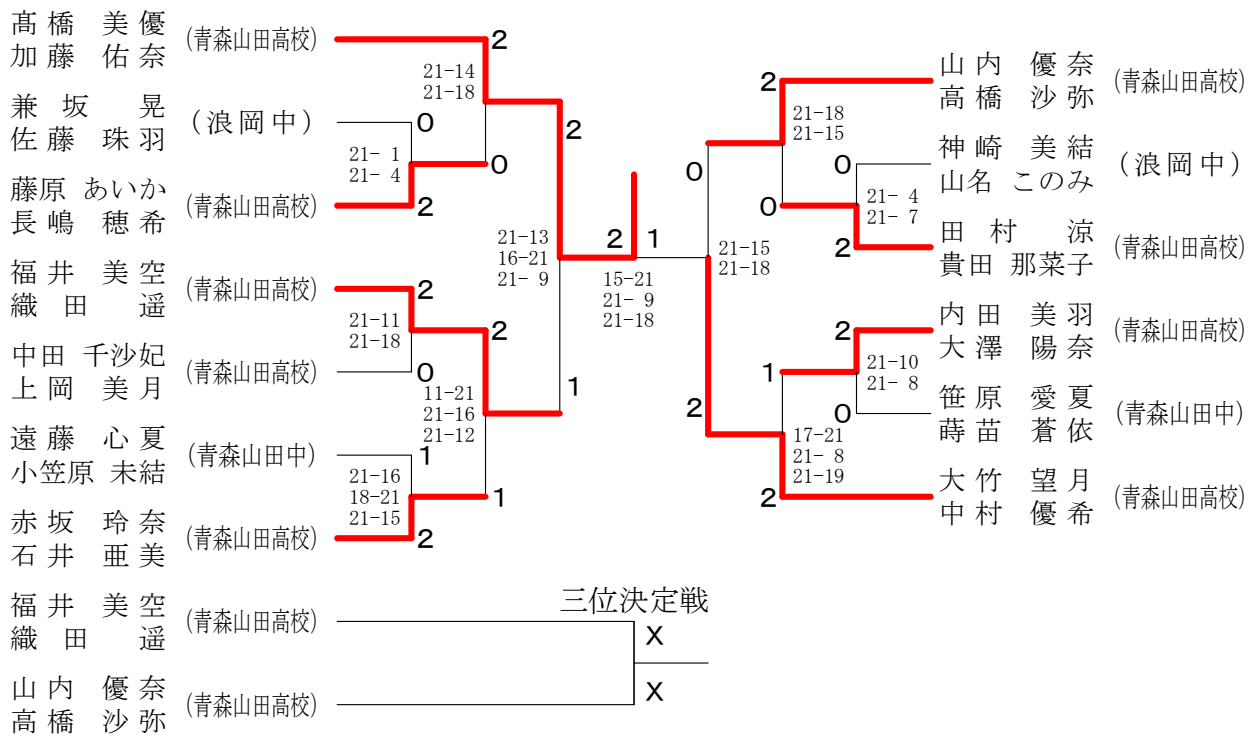

少年男子ダブルス (BD)

少年女子ダブルス (GD)

少年男子シングルス (B S)

少年女子シングルス (G S)

成年男子ダブルス (MD)

成年女子ダブルス (LD)

成年男子シングルス (MS)

三位決定戦

成年女子シングルス (LS)

三位決定戦

30歳以上男子ダブルス (30MD)

30歳以上女子ダブルス (30LD)

30歳以上男子シングルス (30MS)

40歳以上男子ダブルス (40MD)

40歳以上男子シングルス (40MS)

50歳以上男子ダブルス (50MD)