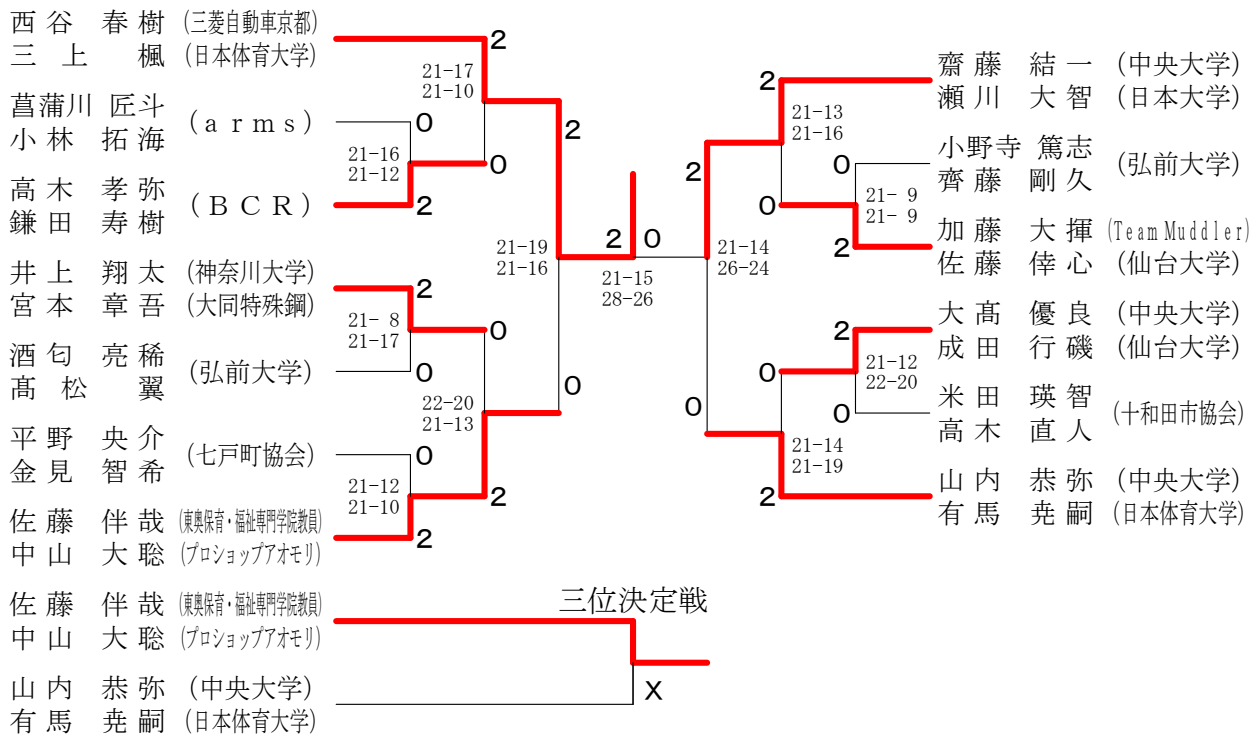

少年男子ダブルス (BD)

少年女子ダブルス (GD)

少年男子シングルス (B S)

少年女子シングルス (G S)

成年男子ダブルス (MD)

成年女子ダブルス (LD)

成年男子シングルス (MS)

三位決定戦

成年女子シングルス (LS)

三位決定戦

30歳以上男子ダブルス (30MD)

30歳以上女子ダブルス (30LD)

30歳以上男子シングルス (30MS)

40歳以上男子ダブルス (40MD)

40歳以上男子シングルス (40MS)

50歳以上男子ダブルス (50MD)