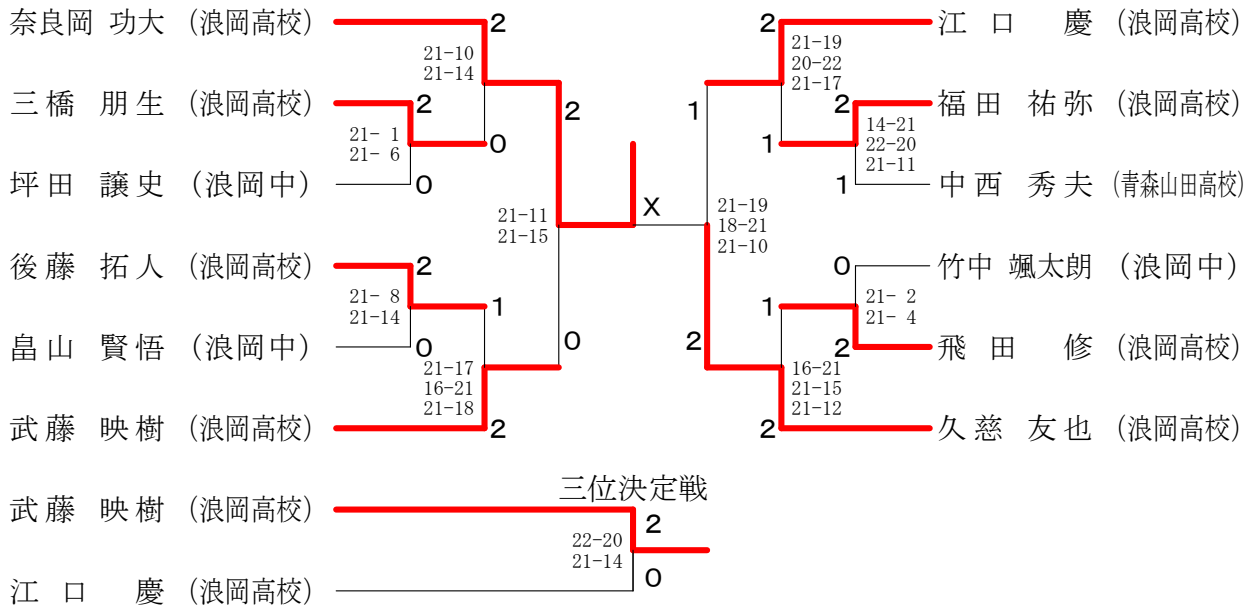

少年男子ダブルス (BD)

少年女子ダブルス (GD)

少年男子シングルス (B S)

少年女子シングルス (G S)

成年男子ダブルス (MD)

成年女子ダブルス (LD)

成年男子シングルス (MS)

三位決定戦

成年女子シングルス (LS)

三位決定戦

30歳以上男子ダブルス (30MD)

30歳以上女子ダブルス (30LD)

30歳以上男子シングルス (30MS)

40歳以上男子ダブルス (40MD)

40歳以上男子シングルス (40MS)

50歳以上男子ダブルス (50MD)