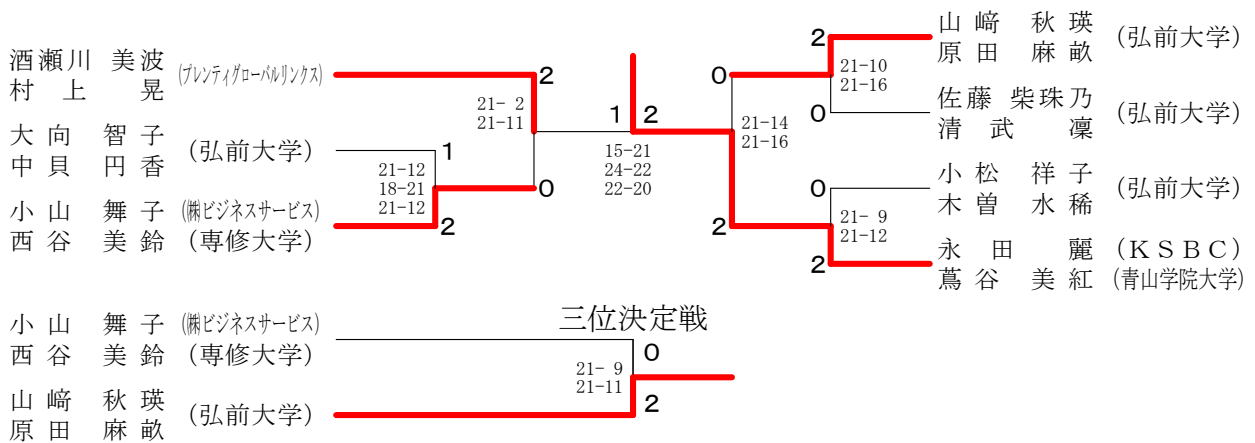

少年男子ダブルス (BD)

少年女子ダブルス (GD)

少年男子シングルス (B S)

少年女子シングルス (G S)

成年男子ダブルス (MD)

成年女子ダブルス (LD)

成年男子シングルス (MS)

三位決定戦

成年女子シングルス (LS)

三位決定戦

30歳以上男子ダブルス (30MD)

30歳以上女子ダブルス (30LD)

30歳以上男子シングルス (30MS)

40歳以上男子ダブルス (40MD)

40歳以上男子シングルス (40MS)

50歳以上男子ダブルス (50MD)