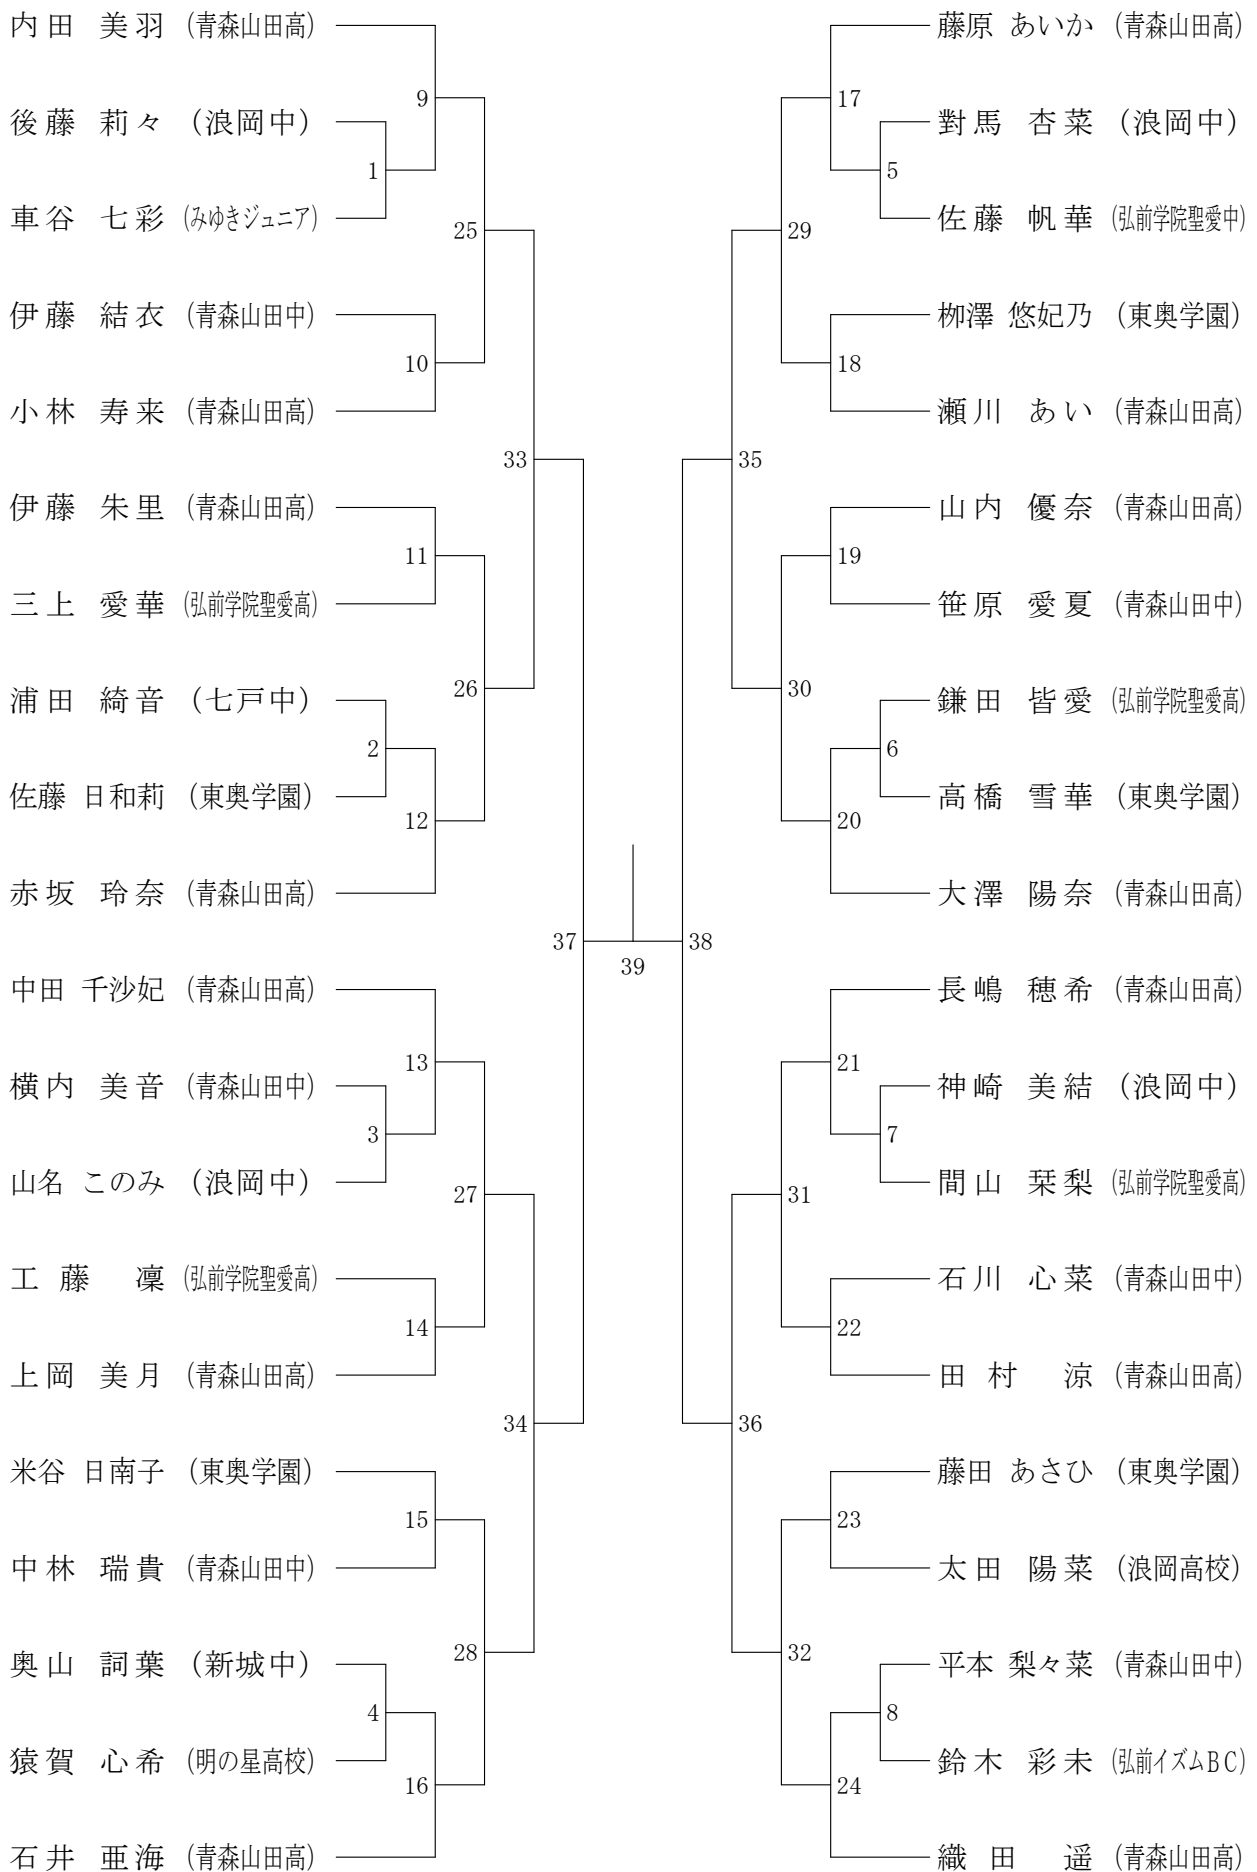

タイムテーブル

2019/8/31(土)

	1	2	3	4	5	6	7	8
9:00	MD 1	2	3	4	5	6	7	LD 1
	LD 2	3	4	5	6	7	8	9
10:00	MD 8	9	10	11	12	13	14	15
	LD 10	11	12	13	14	15	16	17
11:00	MD 16	17	18	19				
	LD 18	19	20	21				
13:00	MD 20	21						
	LD 22	23						
15:00	MD 22							
	LD 24							

タイムテーブル

2019/9/1(日)

	1	2	3	4	5	6	7	8
9:00	MS 1	2	3	4	5	6	7	8
	MS 9	10	11	12	12	14	15	16
10:00	MS 17	18	19	LS 1	2	3	4	5
	LS 6	7	8	MS 20	21	22	23	24
11:00	MS 25	26	27	28	29	30	31	32
	MS 33	34	35	LS 9	10	11	12	13
13:00	LS 14	15	16	17	18	19	20	21
	LS 22	23	24	MS 36	37	38	39	40
15:00	MS 41	42	43	LS 25	26	27	28	29
	LS 30	31	32					
17:00	MS 44	45	46	47				
	LS 33	34	35	36				
19:00	MS 48	49						
	LS 37	38						
	MS 50							
	LS 39							

男子シングルス (MS)

男子ダブルス (MD)

女子シングルス (WS)

女子ダブルス (WD)